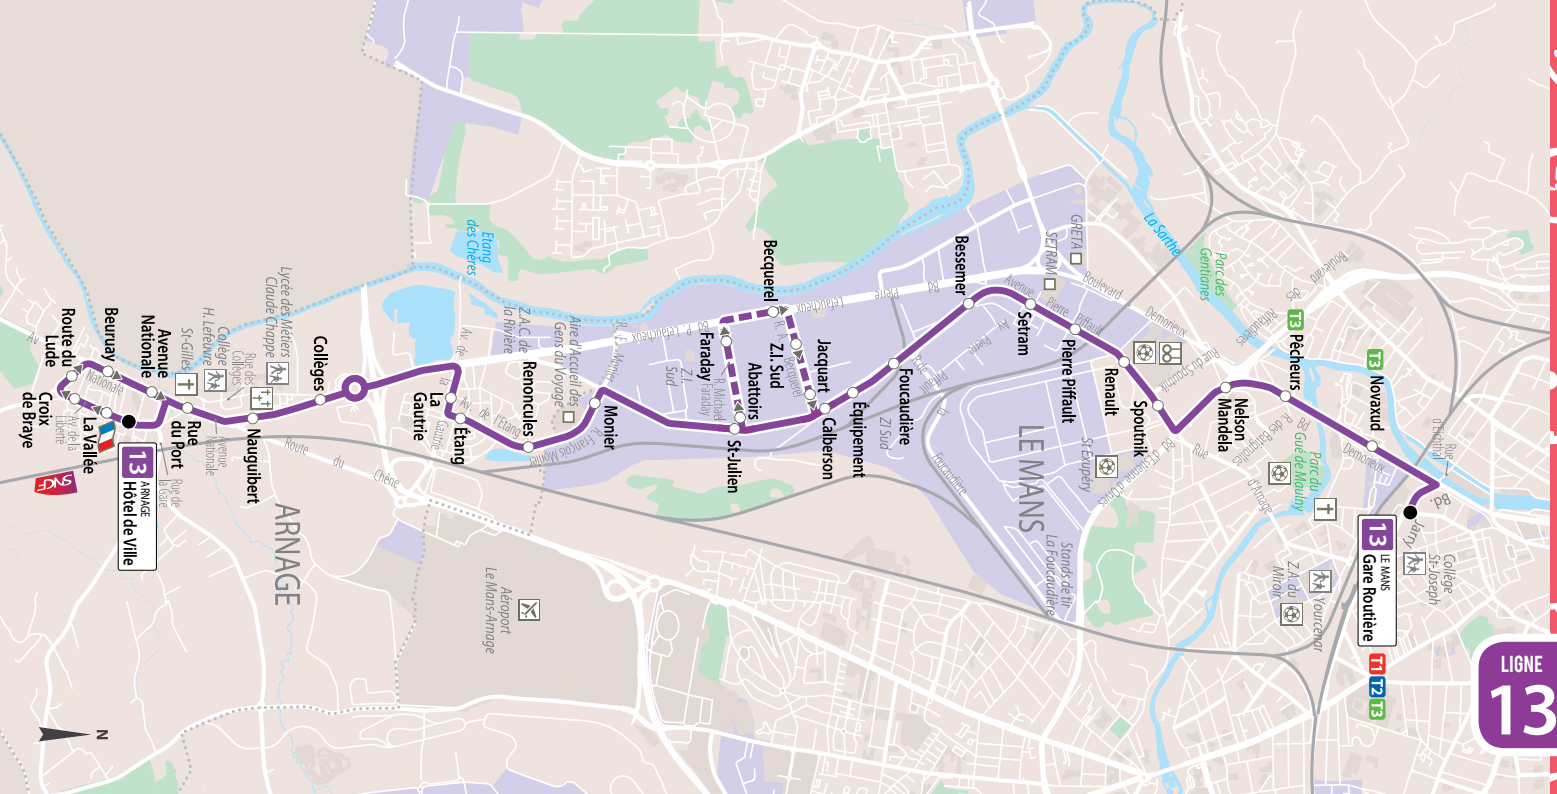

LIGNE  
**13**

**Gare Routière**

**Arnage-  
Hôtel de Ville**

**HORAIRES**

25 FÉVRIER 2019 - 5 JUILLET 2019

**SETRAM**  
LE MANS METROPOLE

[setram.fr](http://setram.fr)

*En ligne avec  
ma ville*

**13** LE MANS  
Gare Routière

**T1 T2 T3**

**13** ARNAGE  
Hôtel de Ville

<b>Lundi au Vendredi - période scolaire</b>											<b>Destination Arnage-Hôtel de Ville</b>													
<b>Gare Routière</b>	06.40	07.10	07.31	07.55	08.20	08.45	09.10	09.30	09.58	10.28	10.58	11.28	11.58	12.30	13.02	13.37	14.07	14.39	15.07	15.39	16.06	16.33	16.58	17.23
<b>Pêcheurs</b>	06.43	07.13	07.34	07.58	08.23	08.48	09.13	09.33	10.01	10.31	11.01	11.31	12.01	12.33	13.05	13.40	14.10	14.42	15.10	15.42	16.09	16.36	17.01	17.26
<b>Spoutnik</b>	06.45	07.16	07.37	08.01	08.26	08.51	09.16	09.35	10.03	10.33	11.04	11.34	12.04	12.36	13.08	13.43	14.13	14.45	15.13	15.45	16.12	16.39	17.04	17.29
<b>Setram</b>	06.47	07.18	07.40	08.04	08.29	08.54	09.18	09.37	10.05	10.35	11.06	11.36	12.06	12.38	13.10	13.45	14.15	14.47	15.15	15.47	16.14	16.41	17.06	17.32
<b>Z.I. Sud</b>	06.53	07.25	07.47	08.12	08.37	09.02							12.12	12.44	13.16	13.52								
<b>Étang</b>	06.59	07.31	07.53	08.18	08.43	09.08	09.27	09.46	10.14	10.44	11.15	11.45	12.18	12.50	13.22	13.58	14.24	14.56	15.24	15.56	16.23	16.50	17.15	17.41
<b>Nauguibert</b>	07.03	07.35	07.57	08.22	08.47	09.12	09.31	09.50	10.18	10.48	11.19	11.49	12.22	12.54	13.26	14.02	14.28	15.00	15.28	16.00	16.27	16.54	17.19	17.45
<b>Hôtel de Ville</b>	07.06	07.38	08.00	08.25	08.50	09.15	09.34	09.53	10.21	10.51	11.22	11.52	12.25	12.57	13.29	14.05	14.31	15.03	15.31	16.03	16.30	16.57	17.22	17.48

<b>Gare Routière</b>	17.50	18.15	18.40	19.03	19.30
<b>Pêcheurs</b>	17.53	18.18	18.43	19.06	19.33
<b>Spoutnik</b>	17.56	18.21	18.45	19.08	19.35
<b>Setram</b>	17.58	18.23	18.47	19.10	19.37
<b>Z.I. Sud</b>					
<b>Étang</b>	18.06	18.31	18.55	19.18	19.45
<b>Nauguibert</b>	18.10	18.35	18.59	19.22	19.49
<b>Hôtel de Ville</b>	18.13	18.38	19.02	19.25	19.52