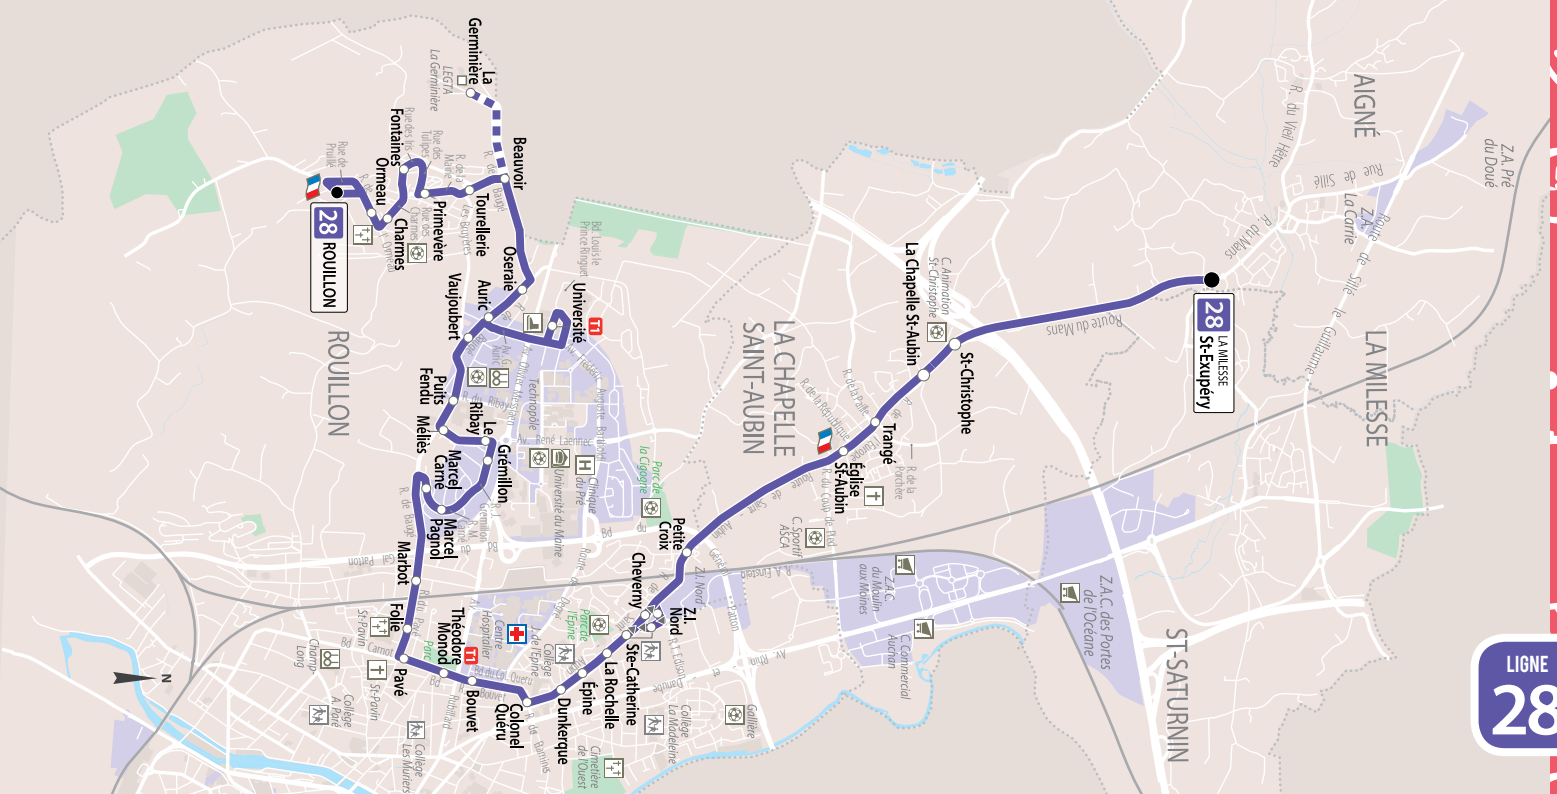

Lundi au Vendredi - période scolaire

Destination *St-Exupéry*

Rouillon	06.45	07.06	07.28	07.48	08.08	08.29	08.49	09.09	09.34	09.58	10.22	10.50	11.16	11.41	12.07	12.32	12.57	13.26	13.56	14.23	14.50	15.17	15.44	16.13
Primevère	06.49	07.11	07.33	07.53	08.12	08.33	08.53	09.13	09.38	10.02	10.26	10.54	11.20	11.45	12.11	12.36	13.01	13.30	14.00	14.27	14.54	15.21	15.48	16.17
La Germinière															12.15	12.40	13.05					15.25		16.21
Université	06.56	07.18	07.40	08.00	08.19	08.40	09.00	09.20	09.45	10.09	10.33	11.01	11.27	11.52	12.22	12.47	13.12	13.37	14.07	14.34	15.01	15.32	15.55	16.28
Méliès	07.00	07.22	07.44	08.04	08.23	08.44	09.04	09.24	09.49	10.13	10.37	11.05	11.31	11.56	12.26	12.51	13.16	13.41	14.11	14.38	15.05	15.36	15.59	16.33
Marbot	07.06	07.29	07.51	08.11	08.30	08.50	09.10	09.30	09.55	10.19	10.43	11.11	11.37	12.02	12.32	12.57	13.22	13.47	14.17	14.44	15.11	15.42	16.05	16.39
Théodore Monod	07.08	07.32	07.54	08.14	08.33	08.53	09.13	09.33	09.58	10.22	10.46	11.13	11.39	12.05	12.35	12.59	13.24	13.49	14.19	14.46	15.13	15.44	16.07	16.42
Ste-Catherine	07.13	07.37	07.59	08.19	08.38	08.58	09.18	09.38	10.03	10.27	10.51	11.18	11.44	12.10	12.40	13.04	13.29	13.54	14.24	14.51	15.18	15.49	16.12	16.47
La Chapelle St-Aubin	07.19	07.43	08.05	08.25	08.44	09.04	09.24	09.44	10.09	10.33	10.57	11.24	11.50	12.16	12.46	13.10	13.35	14.00	14.30	14.57	15.24	15.55	16.18	16.54
St-Exupéry	07.23	07.47	08.09	08.29	08.48	09.08	09.28	09.48	10.13	10.37	11.01	11.28	11.54	12.20	12.50	13.14	13.39	14.04	14.34	15.01	15.28	15.59	16.22	16.58

Rouillon	16.37	17.08	17.30	17.51	18.10	18.34	18.55	19.12	19.30
Primevère	16.41	17.12	17.34	17.55	18.14	18.38	18.59	19.16	19.34
La Germinière	16.45	17.16	17.38	18.18					
Université	16.52	17.23	17.45	18.02	18.25	18.45	19.06	19.23	19.41
Méliès	16.57	17.28	17.50	18.07	18.30	18.50	19.10	19.27	19.45
Marbot	17.03	17.34	17.57	18.14	18.37	18.57	19.16	19.33	19.51
Théodore Monod	17.06	17.37	18.00	18.17	18.40	19.00	19.18	19.35	19.53
Ste-Catherine	17.11	17.42	18.05	18.22	18.45	19.05	19.23	19.40	19.58
La Chapelle St-Aubin	17.18	17.49	18.12	18.28	18.51	19.10	19.28	19.45	20.03
St-Exupéry	17.22	17.53	18.16	18.32	18.55	19.14	19.31	19.48	20.06