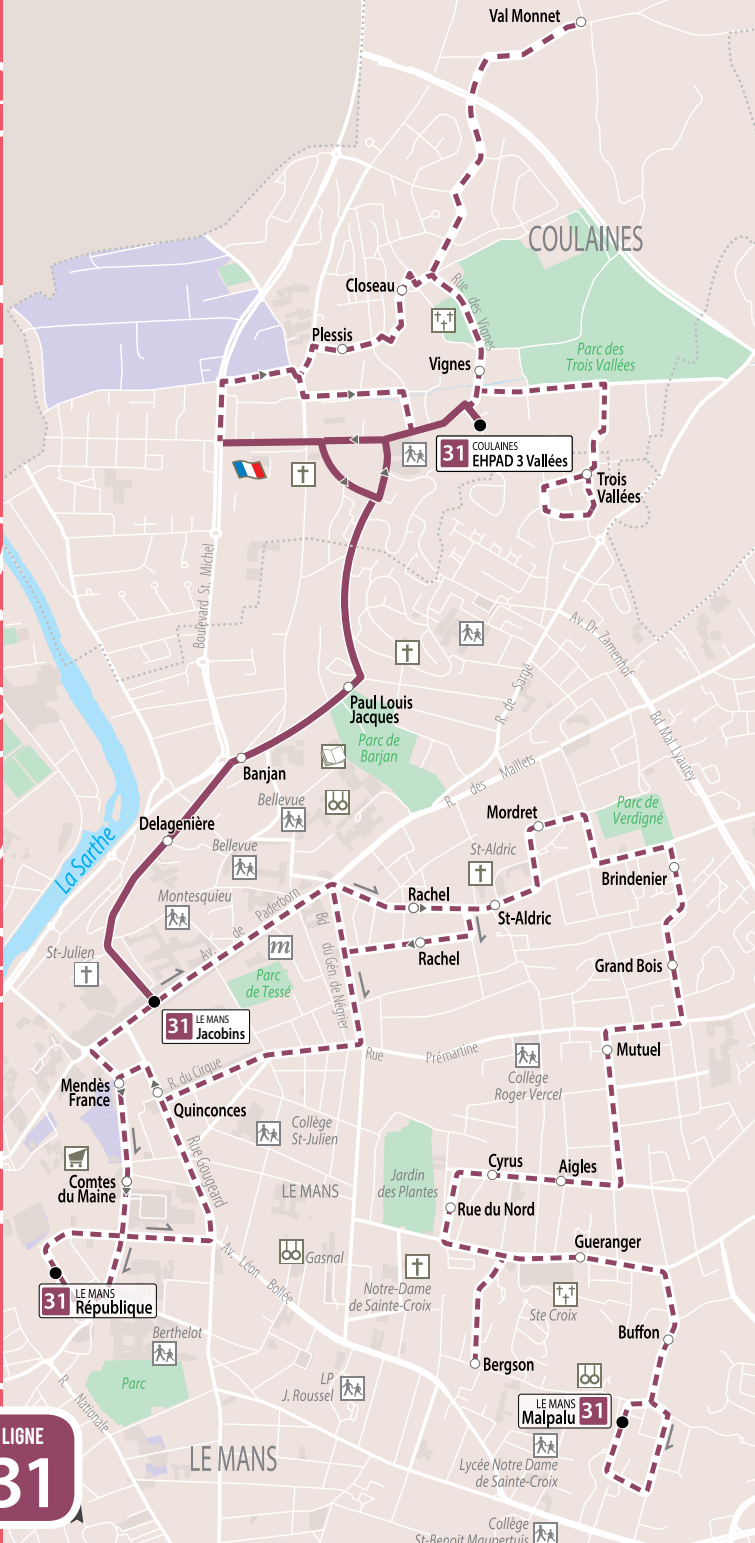

EHPAD 3 Vallées ↔  
Jacobins ↔ République  
↔ Malpalu

# HORAIRES

1<sup>ER</sup> SEPTEMBRE 2018 - 5 JUILLET 2019

SETRAM  
LE MANS METROPOLE

setram.fr

En ligne avec  
ma ville