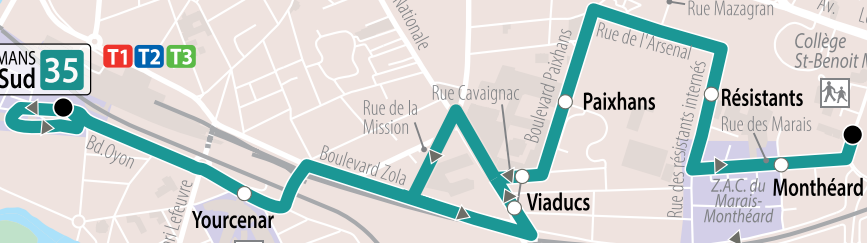

LIGNE  
**35**

Gare Sud

Tri Postal

# HORAIRES

DU 31 AOÛT 2019 AU 3 JUILLET 2020

Voyagez  
connecté

L'APPLI SETRAM

SETRAM  
LE MANS METROPOLE

En ligne avec  
ma ville

LE MANS  
Gare Sud **35**

T1 T2 T3

**35** LE MANS  
Tri Postal

LE MANS

**Lundi au Vendredi****Destination Tri Postal**

<b>Gare Sud</b>	07.00	07.30	08.00	08.30	09.00	09.30	10.30	11.30	12.30	13.00	13.40	15.00	16.00	16.30	17.00	17.30	18.00	18.30	19.00
<b>Yourcenar</b>	07.02	07.32	08.02	08.32	09.02	09.32	10.32	11.32	12.32	13.02	13.42	15.02	16.02	16.32	17.02	17.32	18.02	18.32	19.02
<b>Viaducs</b>	07.05	07.35	08.05	08.35	09.05	09.35	10.35	11.35	12.35	13.05	13.45	15.05	16.05	16.35	17.05	17.35	18.05	18.35	19.05
<b>Paixhans</b>	07.06	07.36	08.06	08.36	09.06	09.36	10.36	11.36	12.36	13.06	13.46	15.06	16.06	16.36	17.06	17.36	18.06	18.36	19.06
<b>Résistants</b>	07.08	07.38	08.08	08.38	09.08	09.38	10.37	11.37	12.37	13.07	13.47	15.07	16.08	16.38	17.08	17.38	18.08	18.38	19.08
<b>Monthéard</b>	07.10	07.40	08.10	08.40	09.10	09.40	10.38	11.38	12.38	13.08	13.48	15.08	16.10	16.40	17.10	17.40	18.10	18.40	19.10
<b>Tri Postal</b>	07.12	07.42	08.12	08.42	09.12	09.42	10.40	11.40	12.40	13.10	13.50	15.10	16.12	16.42	17.12	17.42	18.12	18.42	19.12