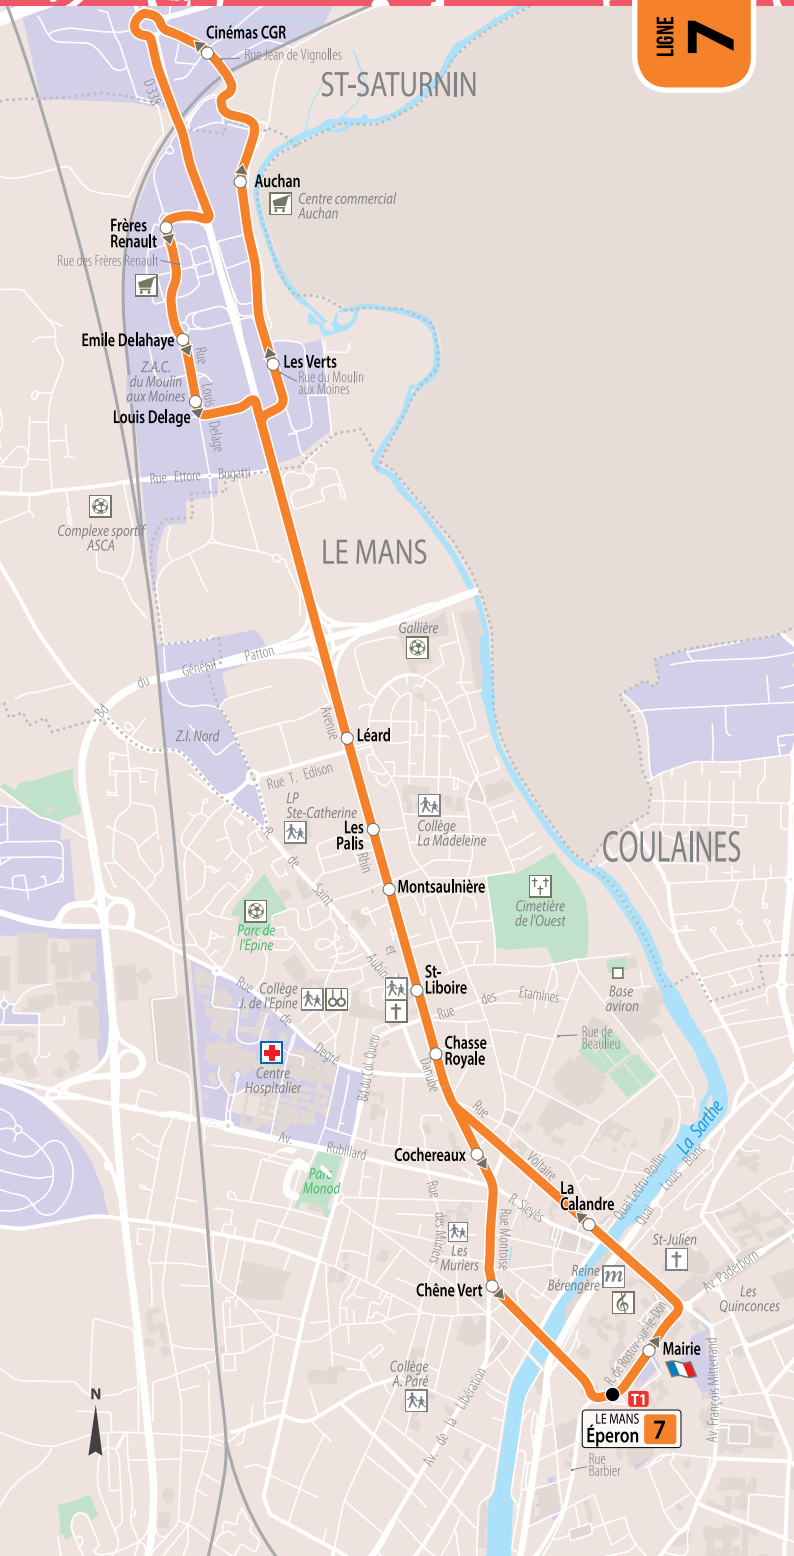

LIGNE

7

Éperon

Auchan

Éperon

HORAIRES

DU 31 AOÛT 2019 AU 3 JUILLET 2020

Voyagez
connecté

L'APPLI SETRAM

SETRAM
LE MANS METROPOLE

En ligne avec
ma ville

Lundi au Vendredi - période scolaire**Destination Éperon par Auchan**

Éperon	07.00	07.24	07.48	08.12	08.36	09.00	09.24	09.48	10.12	10.36	11.00	11.24	11.48	12.12	12.36	13.00	13.24	13.48	14.12	14.36	15.00	15.24	15.48	16.12
Mairie	07.01	07.25	07.49	08.13	08.37	09.01	09.25	09.49	10.13	10.37	11.01	11.25	11.49	12.13	12.37	13.01	13.25	13.49	14.13	14.37	15.01	15.25	15.49	16.13
Chasse Royale	07.05	07.29	07.53	08.17	08.41	09.05	09.29	09.53	10.17	10.42	11.06	11.30	11.54	12.18	12.42	13.06	13.30	13.54	14.18	14.42	15.06	15.30	15.54	16.18
Les Palis	07.07	07.31	07.56	08.20	08.44	09.08	09.32	09.55	10.19	10.44	11.08	11.32	11.56	12.21	12.45	13.09	13.33	13.57	14.21	14.44	15.08	15.32	15.56	16.21
Auchan	07.14	07.38	08.03	08.27	08.51	09.15	09.39	10.02	10.26	10.51	11.15	11.39	12.03	12.28	12.52	13.16	13.40	14.04	14.28	14.51	15.15	15.39	16.03	16.29
Frères Renault	07.19	07.43	08.08	08.32	08.56	09.20	09.43	10.06	10.30	10.55	11.19	11.43	12.07	12.32	12.56	13.20	13.44	14.08	14.32	14.55	15.19	15.43	16.09	16.35
Les Palis	07.25	07.49	08.14	08.38	09.02	09.26	09.48	10.11	10.35	11.00	11.24	11.48	12.12	12.37	13.01	13.25	13.49	14.13	14.37	15.00	15.24	15.48	16.15	16.41
Chasse Royale	07.29	07.53	08.18	08.42	09.05	09.29	09.51	10.14	10.38	11.03	11.27	11.52	12.16	12.40	13.04	13.29	13.53	14.16	14.40	15.03	15.27	15.51	16.18	16.45
Éperon	07.35	07.59	08.24	08.48	09.10	09.34	09.56	10.19	10.43	11.08	11.32	11.58	12.22	12.45	13.09	13.35	13.58	14.21	14.45	15.08	15.32	15.56	16.23	16.51