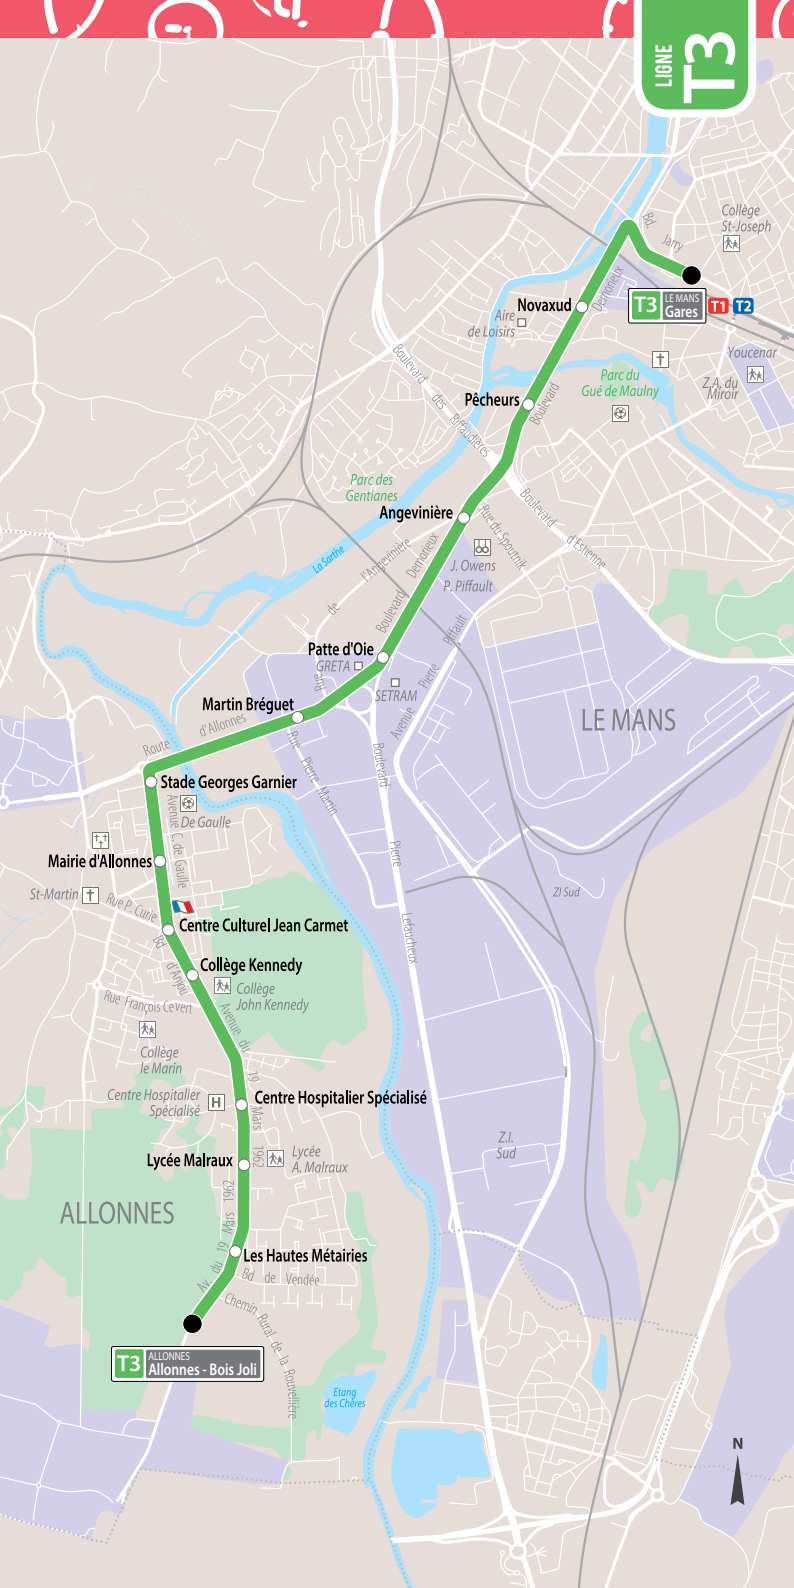

LIGNE  
**T3**

Gares

Allonnes-Bois Joli

**HORAIRES**

DU 31 AOÛT 2019 AU 3 JUILLET 2020

Voyagez  
connecté

L'APPLI SETRAM

**SETRAM**  
LE MANS METROPOLE

En ligne avec  
ma ville

T3 ALLONNES Allonnes - Bois Joli

LE MANS

ALLONNES

T3 ALLONNES Allonnes - Bois Joli

N

**Lundi au Vendredi - période scolaire et vacances scolaires**

Destination > **T3 Gares**

Allonnes - Bois Joli	05.40	06.00	06.20	06.35	06.50	07.03		
Lycée Malraux	05.42	06.02	06.22	06.37	06.52	07.06		
Collège Kennedy	05.45	06.05	06.25	06.40	06.55	07.08		
Mairie d'Allonnes	05.48	06.08	06.28	06.43	06.58	07.11		
Stade Georges Garnier	05.49	06.09	06.29	06.44	06.59	07.12		
Patte d'Oie	05.28	05.52	06.12	06.32	06.47	07.02	07.10	07.15
Pêcheurs	05.32	05.56	06.16	06.36	06.51	07.06	07.14	07.19
Gares	05.36	06.00	06.20	06.40	06.55	07.10	07.18	07.23

Destination > **T3 Allonnes - Bois Joli**

De 7h à 21h

Un bus toutes  
les 7 à 9 min

21.01	21.14	21.28	21.41	21.53	22.06
21.06	21.19	21.33	21.46	21.58	22.11
21.10	21.23	21.36	21.49	22.02	22.15
21.13	21.26	21.40	21.53	22.06	22.18
21.14	21.28	21.41	21.54	22.07	22.19
21.16	21.30	21.43	21.56	22.09	22.22
21.19	21.33	21.46	21.59	22.12	22.25
21.22	21.35	21.49	22.02	22.14	22.27