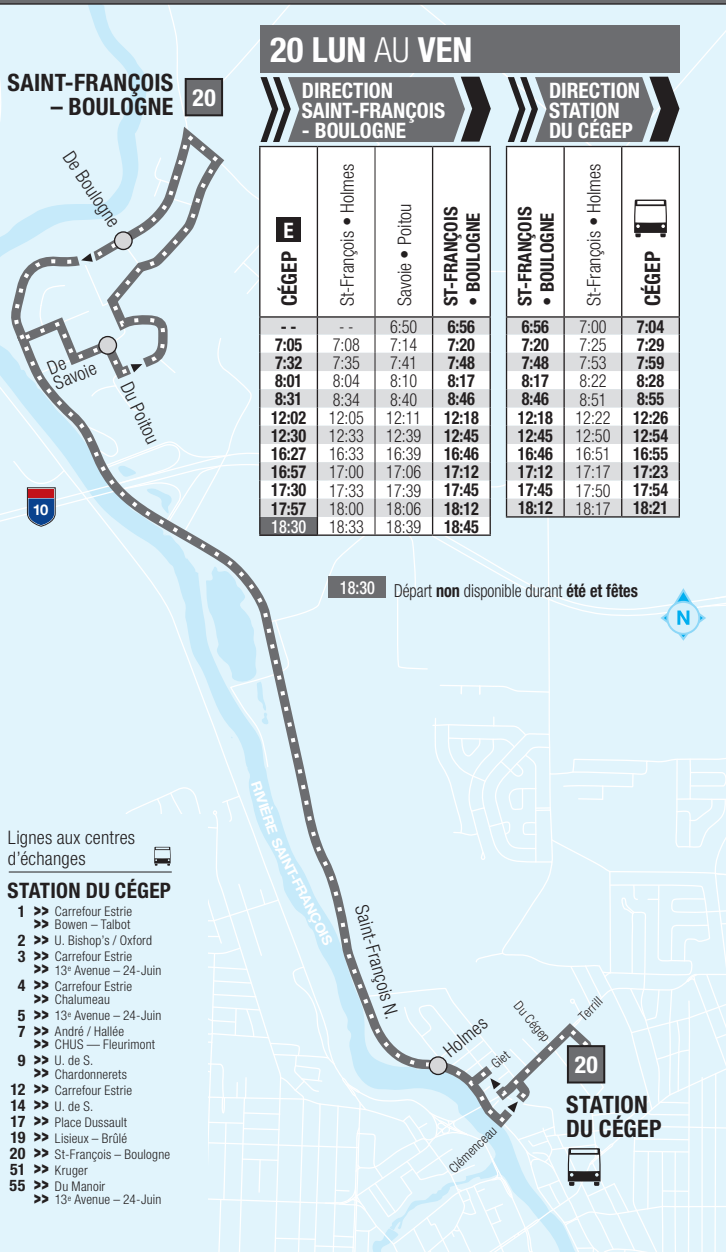

MICROBUS

SAINT-FRANÇOIS
– BOULOGNE

20

20 LUN AU VEN

DIRECTION
SAINT-FRANÇOIS
- BOULOGNE

DIRECTION
STATION
DU CÉGEP

CÉGEP	St-François • Holmes	Savoie • Poitou	ST-FRANÇOIS • BOULOGNE
--	--	6:50	6:56
7:05	7:08	7:14	7:20
7:32	7:35	7:41	7:48
8:01	8:04	8:10	8:17
8:31	8:34	8:40	8:46
12:02	12:05	12:11	12:18
12:30	12:33	12:39	12:45
16:27	16:33	16:39	16:46
16:57	17:00	17:06	17:12
17:30	17:33	17:39	17:45
17:57	18:00	18:06	18:12
18:30	18:33	18:39	18:45

ST-FRANÇOIS • BOULOGNE	St-François • Holmes	CÉGEP
6:56	7:00	7:04
7:20	7:25	7:29
7:48	7:53	7:59
8:17	8:22	8:28
8:46	8:51	8:55
12:18	12:22	12:26
12:45	12:50	12:54
16:46	16:51	16:55
17:12	17:17	17:23
17:45	17:50	17:54
18:12	18:17	18:21

18:30 Départ non disponible durant été et fêtes

Lignes aux centres
d'échanges

STATION DU CÉGEP

- 1 >> Carrefour Estrie
>> Bowen – Talbot
- 2 >> U. Bishop's / Oxford
- 3 >> Carrefour Estrie
>> 13^e Avenue – 24-Juin
- 4 >> Carrefour Estrie
>> Chalumeau
- 5 >> 13^e Avenue – 24-Juin
- 7 >> André / Hallée
>> CHUS — Fleurimont
- 9 >> U. de S.
>> Chardonnerets
- 12 >> Carrefour Estrie
- 14 >> U. de S.
- 17 >> Place Dussault
- 19 >> Lisieux – Brûlé
- 20 >> St-François – Boulogne
- 51 >> Kruger
- 55 >> Du Manoir
>> 13^e Avenue – 24-Juin

20

STATION
DU CÉGEP