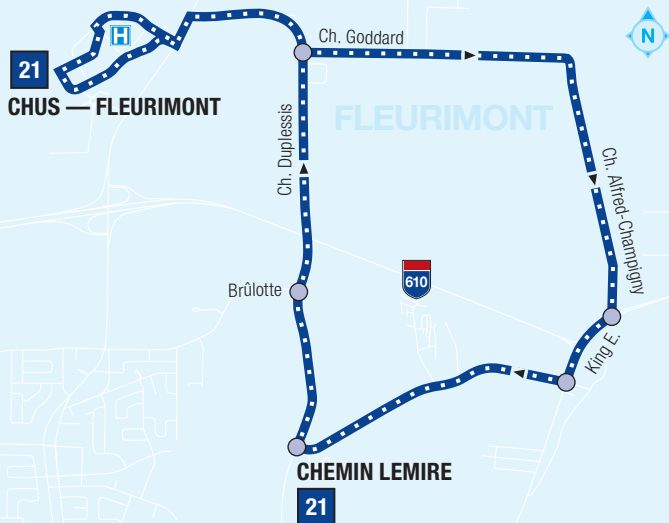

## 25

13<sup>E</sup> AVENUE – 24-JUIN  
GÎTE DU BEL ÂGE / CHAMPÊTRE / COQUELICOTS

## 52

PLAZA DE L'OUEST  
AVENUE DU PARC

Autres informations disponibles :

[sts.qc.ca](http://sts.qc.ca)

819 564-2687

**Vermeille**<sub>sms</sub>

Textez au 819 564-2687 le no de ligne (espace) no d'arrêt  
pour obtenir l'heure des prochains passages.

## CHUS — FLEURIMONT LEMIRE

TAXIBUS

19:13

Départ **non** disponible durant **été et fêtes**.

Durant l'horaire régulier, ce voyage débute à la Place Fleurimont à 19:09 et est effectué par un minibus.