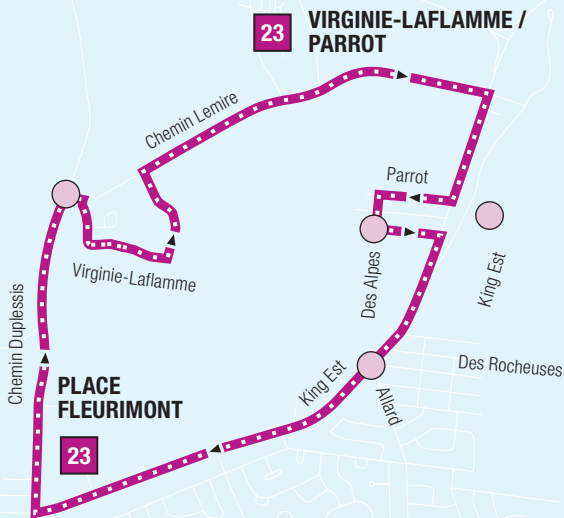

MICROBUS

En vigueur le 7 janvier 2019

20

**STATION DU CÉGEP
SAINT-FRANÇOIS – BOULOGNE**

23

**PLACE FLEURIMONT
VIRGINIE-LAFLAMME / PARROT**

28

**UNIVERSITÉ BISHOP'S
ALEXANDER-GALT / BEATTIE / ATTO**

Autres informations disponibles :

sts.qc.ca

819 564-2687

Vermeille sms

Textez au 819 564-2687 le no de ligne (espace) no d'arrêt
pour obtenir l'heure des prochains passages.

23

PLACE FLEURIMONT VIRGINIE-LAFLAMME / PARROT

MICROBUS

23 LUN AU VEN

PLACE FLEURIMONT	Duplessis • Lemire	King • Lemire	Alpes • Rocheuses	King • Allard	PLACE FLEURIMONT
6:15	6:16	6:21	6:24	6:27	6:31
6:41	6:42	6:47	6:50	6:53	6:57
7:06	7:07	7:12	7:15	7:18	7:22
7:39	7:40	7:45	7:48	7:51	7:55
8:05	8:06	8:11	8:14	8:17	8:21
8:22	8:23	8:28	8:31	8:34	8:38
15:14	15:15	15:20	15:23	15:27	15:31
15:36	15:37	15:42	15:45	15:49	15:53
16:03	16:04	16:09	16:12	16:16	16:20
16:23	16:24	16:29	16:32	16:36	16:40
16:50	16:51	16:56	16:59	17:03	17:07
17:09	17:10	17:15	17:18	17:22	17:26
17:42	17:43	17:48	17:51	17:55	17:59
18:06	18:07	18:12	18:15	18:19	18:23
18:29	18:30	18:35	18:38	18:42	18:46
18:52	18:53	18:58	19:01	19:05	19:09

23 LUN AU VEN ÉTÉ ET FÊTES

PLACE FLEURIMONT	Duplessis • Lemire	King • Lemire	Alpes • Rocheuses	King • Allard	PLACE FLEURIMONT
6:15	6:16	6:21	6:24	6:27	6:31
6:41	6:42	6:47	6:50	6:53	6:57
7:06	7:07	7:12	7:15	7:18	7:22
7:39	7:40	7:45	7:48	7:51	7:55
8:05	8:06	8:11	8:14	8:17	8:21
8:22	8:23	8:28	8:31	8:34	8:38
15:14	15:15	15:20	15:23	15:27	15:31
15:36	15:37	15:42	15:45	15:49	15:53
16:03	16:04	16:09	16:12	16:16	16:20
16:23	16:24	16:29	16:32	16:36	16:40
16:50	16:51	16:56	16:59	17:03	17:07
17:10	17:11	17:16	17:19	17:23	17:27
17:45	17:46	17:51	17:54	17:58	18:02
18:06	18:07	18:12	18:15	18:19	18:23
18:23	18:24	18:29	18:32	18:36	18:40