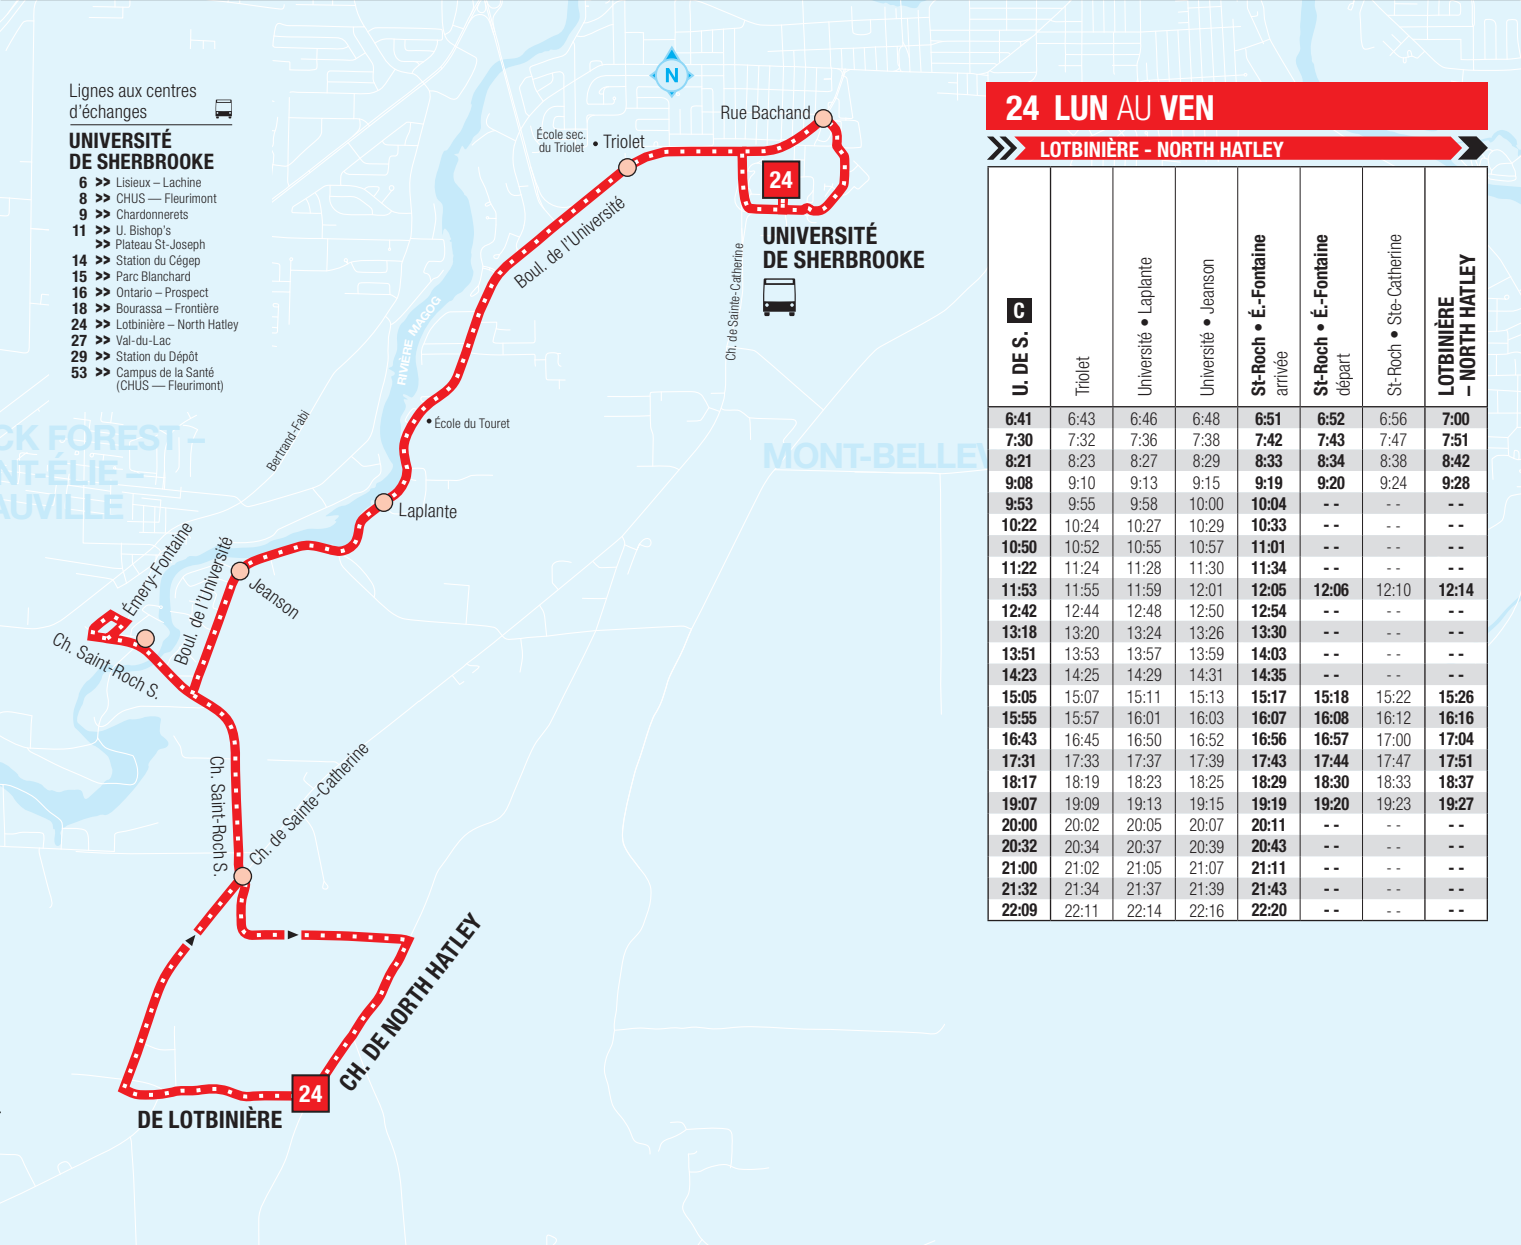

Lignes aux centres d'échanges

UNIVERSITÉ DE SHERBROOKE

24 LUN AU VEN

LOTBINIÈRE - NORTH HATLEY

U. DE S.	Triplet	Université • Laplante	Université • Jeanson	St-Roch • É.-Fontaine arrivée	St-Roch • É.-Fontaine départ	St-Roch • Ste-Catherine	LOTBINIÈRE – NORTH HATLEY
6:41	6:43	6:46	6:48	6:51	6:52	6:56	7:00
7:30	7:32	7:36	7:38	7:42	7:43	7:47	7:51
8:21	8:23	8:27	8:29	8:33	8:34	8:38	8:42
9:08	9:10	9:13	9:15	9:19	9:20	9:24	9:28
9:53	9:55	9:58	10:00	10:04	--	--	--
10:22	10:24	10:27	10:29	10:33	--	--	--
10:50	10:52	10:55	10:57	11:01	--	--	--
11:22	11:24	11:28	11:30	11:34	--	--	--
11:53	11:55	11:59	12:01	12:05	12:06	12:10	12:14
12:42	12:44	12:48	12:50	12:54	--	--	--
13:18	13:20	13:24	13:26	13:30	--	--	--
13:51	13:53	13:57	13:59	14:03	--	--	--
14:23	14:25	14:29	14:31	14:35	--	--	--
15:05	15:07	15:11	15:13	15:17	15:18	15:22	15:26
15:55	15:57	16:01	16:03	16:07	16:08	16:12	16:16
16:43	16:45	16:50	16:52	16:56	16:57	17:00	17:04
17:31	17:33	17:37	17:39	17:43	17:44	17:47	17:51
18:17	18:19	18:23	18:25	18:29	18:30	18:33	18:37
19:07	19:09	19:13	19:15	19:19	19:20	19:23	19:27
20:00	20:02	20:05	20:07	20:11	--	--	--
20:32	20:34	20:37	20:39	20:43	--	--	--
21:00	21:02	21:05	21:07	21:11	--	--	--
21:32	21:34	21:37	21:39	21:43	--	--	--
22:09	22:11	22:14	22:16	22:20	--	--	--

24 LUN AU VEN

UNIVERSITÉ DE SHERBROOKE

LOTBINIÈRE – NORTH HATLEY	St-Roch • Ste-Catherine	St-Roch • É.-Fontaine arrivée	St-Roch • É.-Fontaine départ	Université • Jeanson	Université • Laplante	Triplet	Université • Bachand	U. DE S.
--	--	--	6:27	6:29	6:31	6:34	6:36	6:40
7:00	7:05	7:09	7:10	7:12	7:14	7:18	7:21	7:25
--	--	--	7:50	7:52	7:54	7:59	8:03	8:07
7:51	7:56	8:00	8:01	8:03	8:05	8:10	8:14	8:18
8:42	8:47	8:51	8:52	8:54	8:56	9:00	9:02	9:06
9:28	9:33	9:37	9:38	9:40	9:42	9:46	9:48	9:52
--	--	--	10:04	10:06	10:08	10:12	10:14	10:18
--	--	--	10:33	10:35	10:37	10:41	10:43	10:47
--	--	--	11:01	11:03	11:05	11:09	11:11	11:15
--	--	--	11:34	11:36	11:38	11:42	11:44	11:48
12:14	12:19	12:23	12:24	12:26	12:28	12:32	12:34	12:38
--	--	--	12:54	12:56	12:58	13:02	13:04	13:08
--	--	--	13:30	13:32	13:34	13:38	13:40	13:44
--	--	--	14:03	14:05	14:07	14:11	14:13	14:17
--	--	--	14:35	14:37	14:39	14:43	14:45	14:49
15:26	15:31	15:35	15:36	15:38	15:40	15:44	15:47	15:51
16:16	16:21	16:25	16:26	16:28	16:30	16:34	16:37	16:41
17:04	17:09	17:13	17:14	17:16	17:18	17:22	17:25	17:29
17:51	17:56	18:00	18:01	18:03	18:05	18:09	18:12	18:16
18:37	18:42	18:46	18:47	18:49	18:51	18:55	18:58	19:02
19:27	19:32	19:36	19:37	19:39	19:41	19:45	19:47	19:51
--	--	--	20:11	20:13	20:15	20:19	20:21	20:25
--	--	--	20:43	20:45	20:47	20:51	20:53	20:57
--	--	--	21:11	21:13	21:15	21:19	21:21	21:25
--	--	--	21:43	21:45	21:47	21:51	21:53	21:57

7:50 Départ non disponible durant été et fêtes

Centre d'échanges