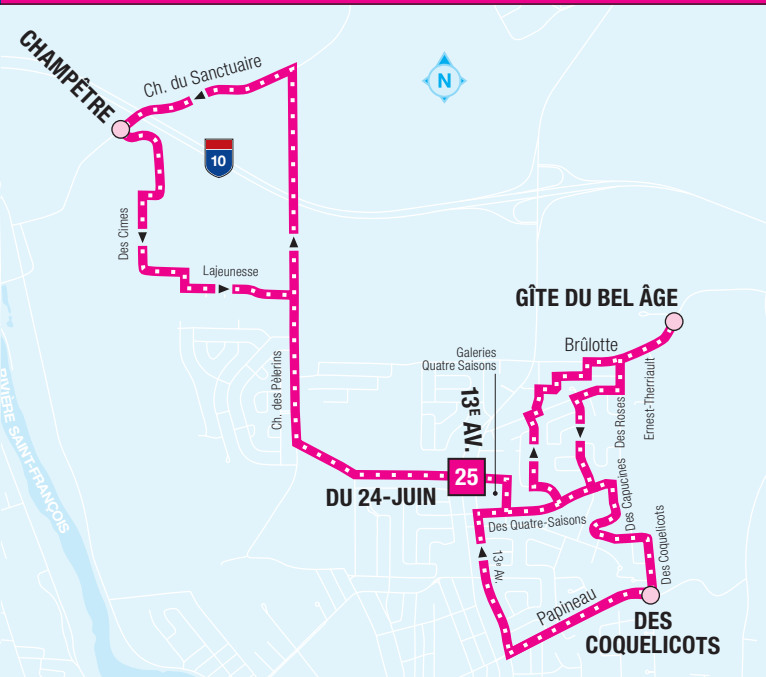

TAXIBUS

En vigueur le 7 janvier 2019

21

CHUS — FLEURIMONT
LEMIRE

25

13^E AVENUE – 24-JUIN
GÎTE DU BEL ÂGE / CHAMPÊTRE / COQUELICOTS

52

PLAZA DE L'OUEST
AVENUE DU PARC

Autres informations disponibles :

sts.qc.ca

819 564-2687

Vermeille_{sms}

Textez au 819 564-2687 le no de ligne (espace) no d'arrêt
pour obtenir l'heure des prochains passages.

25

13^E AVENUE – 24-JUIN GÎTE DU BEL ÂGE / CHAMPÊTRE / COQUELICOTS

TAXIBUS

25 LUN AU VEN

DIRECTION
GÎTE DU BEL
ÂGE

DIRECTION
CHAMPÊTRE

DIRECTION
COQUELICOTS

13 ^E AV. – 24-JUIN	Brûlotte (Gîte du Bel Âge)	13 ^E AV. – 24-JUIN
6:40	6:45	6:52
7:21	7:26	7:33
8:02	8:07	8:14
8:42	8:47	8:54
15:16	15:21	15:28
15:45	15:50	15:57
16:27	16:32	16:39
17:05	17:10	17:17
17:49	17:54	18:01
18:58	19:03	19:10

13 ^E AV. – 24-JUIN	Sanctuaire • Champêtre	13 ^E AV. – 24-JUIN
7:05	7:10	7:20
7:33	7:38	7:48
8:16	8:21	8:31
8:54	8:59	9:09
15:30	15:35	15:45
15:58	16:03	16:13
16:39	16:44	16:54
17:20	17:25	17:35
19:10	19:15	19:25