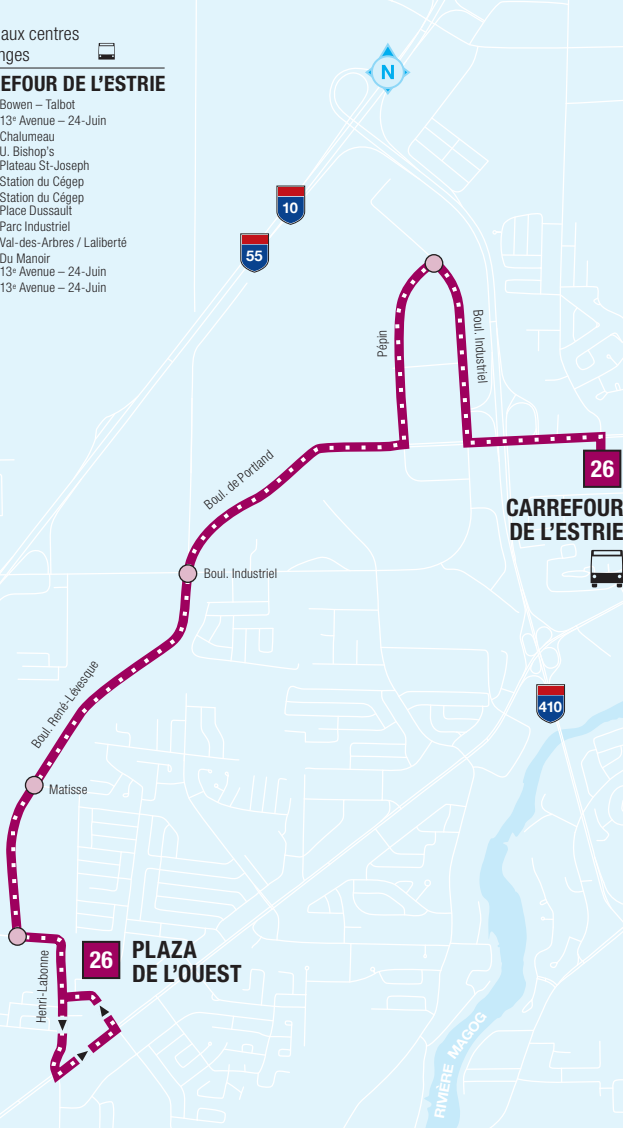

26

CARREFOUR DE L'ESTRIE PLAZA DE L'OUEST

MINIBUS

Lignes aux centres
d'échanges

CARREFOUR DE L'ESTRIE

26 LUN AU VEN

DIRECTION
PLAZA DE L'OUEST

A CARREFOUR DE L'ESTRIE	DIRECTION PLAZA DE L'OUEST				PLAZA DE L'OUEST
	Industriel • Pépin	René-Lévesque • Industriel	René-Lévesque • Matisse	René-Lévesque • Henri-Labonne	
6:33	6:37	6:42	6:46	6:49	6:54
6:52	6:56	7:01	7:05	7:08	7:13
7:19	7:23	7:28	7:33	7:37	7:42
7:49	7:53	7:58	8:03	8:07	8:12
8:19	8:23	8:28	8:33	8:37	8:42
8:42	8:46	8:51	8:56	9:00	9:05
14:47	14:51	14:56	15:01	15:05	15:10
15:19	15:23	15:28	15:33	15:37	15:42
15:46	15:50	15:55	16:00	16:04	16:09
16:24	16:28	16:33	16:38	16:42	16:47
16:49	16:53	16:58	17:03	17:07	17:12
17:21	17:25	17:30	17:35	17:39	17:44
17:42	17:46	17:51	17:56	18:00	18:05
18:17	18:21	18:26	18:31	18:35	18:40

26 LUN AU VEN

DIRECTION
CARREFOUR DE L'ESTRIE

PLAZA DE L'OUEST	DIRECTION CARREFOUR DE L'ESTRIE				CARREFOUR DE L'ESTRIE
	René-Lévesque • Henri-Labonne	René-Lévesque • Matisse	René-Lévesque • Industriel	Industriel • Pépin	
6:26	6:27	6:30	6:34	6:39	6:47
6:56	6:57	7:00	7:04	7:09	7:17
7:17	7:18	7:21	7:25	7:30	7:38
7:44	7:45	7:49	7:54	7:59	8:07
8:14	8:15	8:19	8:24	8:29	8:37
14:53	14:54	14:58	15:03	15:08	15:16
15:20	15:21	15:25	15:30	15:35	15:43
15:55	15:56	16:00	16:05	16:10	16:18
16:21	16:22	16:26	16:31	16:36	16:44
16:54	16:55	16:59	17:04	17:09	17:17
17:14	17:15	17:19	17:24	17:29	17:37
17:51	17:52	17:56	18:01	18:06	18:14

Centre
d'échanges