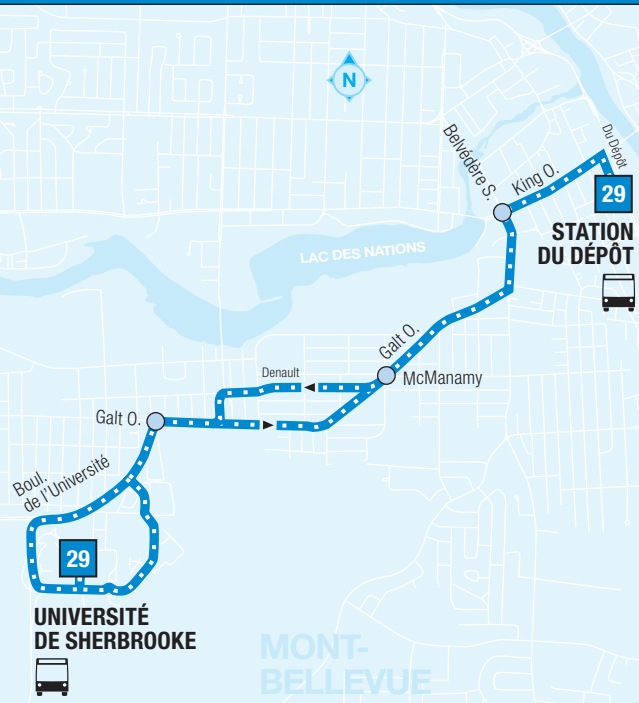

29

STATION DU DÉPÔT UNIVERSITÉ DE SHERBROOKE

MINIBUS

29 VEN AU DIM*

STATION DU DÉPÔT

U. DE S.	Galt • Université	Galt • McManamy	King • Belvédère	DÉPÔT
0:30	0:32	0:34	0:37	0:41
1:00	1:02	1:04	1:07	1:11
1:30	1:32	1:34	1:37	1:41
2:00	2:02	2:04	2:07	2:11
2:30	2:32	2:34	2:37	2:41

29 VEN AU DIM*

U. DE S.

DÉPÔT	King • Belvédère	Galt • McManamy	Galt • Université	U. DE S.
0:15	0:17	0:19	0:22	0:27
0:45	0:47	0:49	0:52	0:57
1:15	1:17	1:19	1:22	1:27
1:45	1:47	1:49	1:52	1:57
2:15	2:17	2:19	2:22	2:27
2:45	2:47	2:49	2:52	2:57

Lignes aux centres d'échanges

1. **UNIVERSITÉ DE SHERBROOKE**
2. 6 >> Lisieux – Lachine
   - 8 >> CHUS — Fleurimont
   - 9 >> Chardonnerets
   - 11 >> U. Bishop's
     >> Plateau St-Joseph
   - 14 >> Station du Cégep
   - 15 >> Parc Blanchard
   - 16 >> Ontario — Prospect
   - 18 >> Bourassa — Frontière
   - 24 >> Lotbinière — North Hatley
   - 27 >> Val-du-Lac
   - 29 >> Station du Dépôt
   - 53 >> Campus de la santé (CHUS — Fleurimont)

Lignes aux centres d'échanges

* En service uniquement durant les sessions AUT et HIV de l'U. de S.