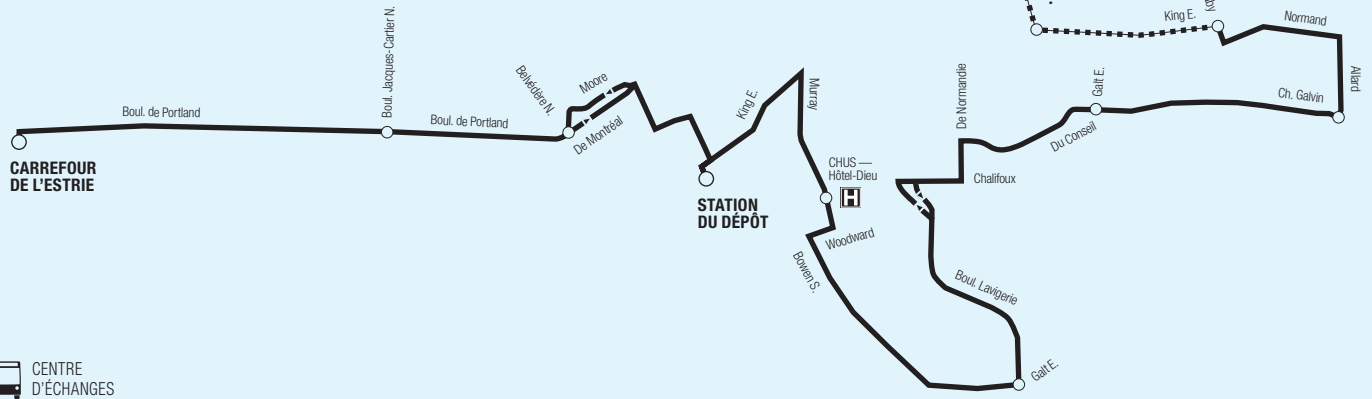

sts.qc.ca

Vermeille

819 564-2687

Vermeille sms

Textez au 819 564-2687 le no de ligne (espace) no d'arrêt pour obtenir l'heure des prochains passages.

SPÉCIAL 4 CARREFOUR / RABY

SPÉCIAL 4 LUN AU VEN

» DIRECTION » RABY

CARREFOUR	Portland • J.-Cartier	Portland • Bevèdère	Dépôt Arrivée	Dépôt Départ	Cégep Départ	CHUS — Hôtel-Dieu	Galt • Lavigèrie	Galt • Conseil	Galvin • Allard	Raby • King	13 ^E AV. — 24-JUIN
--	--	--	--	--	22:10	22:13	22:20	22:24	22:27	22:30	--
22:10	22:14	22:16	22:23	22:37	--	22:40	22:47	22:51	22:54	22:57	--
23:11	23:15	23:17	23:23	23:36	--	23:39	23:45	23:49	23:52	23:55	--
--	--	--	--	0:40	--	0:43	0:49	0:53	0:56	0:59	1:07

22:10 Départ non disponible durant été et fêtes

SPÉCIAL 4 LUN AU VEN

» DIRECTION » CARREFOUR DE L'ESTRIE

RABY • KING	Galvin • Allard	Galt • Conseil	Galt • Lavigèrie	CHUS — Hôtel-Dieu	Dépôt Arrivée	Dépôt Départ	Portland • Bevèdère	Portland • J.-Cartier	CARREFOUR
6:02	6:04	6:06	6:12	6:18	6:24	--	--	--	--
--	--	--	--	--	--	22:36	22:40	22:42	22:49
23:02	23:04	23:06	23:11	23:17	23:23	--	--	--	--