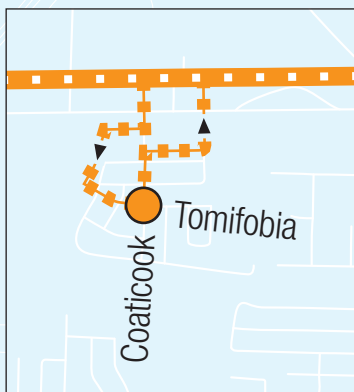

Le trajet en pointillé indique que la ligne 50 offre un service par la rue Tomifobia à des périodes spécifiques affichées sur la grille horaire.

50 LUN AU VEN

CARREFOUR

VAL-DES-ARBRES	LALIBERTÉ	Croteau • Saint-Élie	Dion • Saint-Élie	Tomifobia • Coaticook	Industriel • Portland	CARREFOUR
6:26	6:28	6:32	6:37	--	6:43	6:47
--	6:48	6:51	6:56	7:02	7:07	7:10
7:18	7:20	7:24	7:29	--	7:36	7:40
--	7:45	7:48	7:54	8:01	8:06	8:09
8:14	8:16	8:20	8:25	--	8:32	8:36
--	8:42	8:45	8:50	8:55	8:59	9:02
9:24	9:26	9:30	9:35	--	9:41	9:45
10:32	10:34	10:38	10:43	--	10:49	10:53
11:30	11:32	11:36	11:41	--	11:47	11:51
12:32	12:34	12:38	12:43	--	12:49	12:53
13:33	13:35	13:38	13:43	--	13:49	13:53
14:31	14:33	14:36	14:41	--	14:47	14:51
--	15:33	15:36	15:41	15:46	15:50	15:53
15:59	16:01	16:04	16:09	--	16:16	16:20
--	16:28	16:31	16:36	16:42	16:46	16:50
16:59	17:01	17:04	17:09	--	17:16	17:20
--	17:30	17:33	17:38	17:43	17:47	17:51
17:57	17:59	18:02	18:07	--	18:12	18:16
--	18:28	18:31	18:36	18:41	18:45	18:48
19:25	19:27	19:30	19:35	--	19:40	19:44
20:24	20:26	20:29	20:34	--	20:39	20:43
21:06	21:08	21:11	21:16	--	21:21	21:25
21:48	21:50	21:53	21:58	--	22:03	22:07
22:30	22:32	22:35	22:40	--	22:45	22:49

50 LUN AU VEN

VAL-DES-ARBRES

CARREFOUR	Industriel • Portland	Tomifobia • Coaticook	Dion • Saint-Élie	Croteau • Saint-Élie	LALIBERTÉ	VAL-DES-ARBRES
6:53	6:55	--	7:00	7:05	7:09	7:14
7:18	7:20	7:25	7:30	7:35	7:41	--
7:49	7:51	--	7:56	8:01	8:06	8:11
8:18	8:20	8:24	8:29	8:34	8:40	--
8:50	8:52	--	8:57	9:02	9:06	9:11
9:10	9:12	--	9:16	9:21	9:25	9:30
10:07	10:09	--	10:13	10:18	10:22	10:27
11:07	11:09	--	11:13	11:18	11:23	11:28
12:08	12:10	--	12:14	12:19	12:24	12:29
13:09	13:11	--	13:15	13:20	13:25	13:30
14:08	14:10	--	14:14	14:19	14:24	14:29
15:09	15:11	15:15	15:20	15:25	15:31	--
15:35	15:37	--	15:42	15:47	15:52	15:57
16:01	16:03	16:08	16:13	16:19	16:25	--
16:31	16:33	--	16:39	16:46	16:51	16:57
17:02	17:04	17:09	17:14	17:20	17:27	--
17:33	17:35	--	17:40	17:45	17:50	17:55
18:04	18:06	18:10	18:15	18:20	18:26	--
18:19	18:21	--	18:25	18:30	18:34	18:39
18:58	19:00	--	19:04	19:09	19:13	19:18
20:03	20:05	--	20:09	20:14	20:17	20:22
20:45	20:47	--	20:51	20:56	20:59	21:04
21:27	21:29	--	21:33	21:38	21:41	21:46
22:09	22:11	--	22:15	22:20	22:23	22:28
22:51	22:53	--	22:57	23:02	23:05	23:10