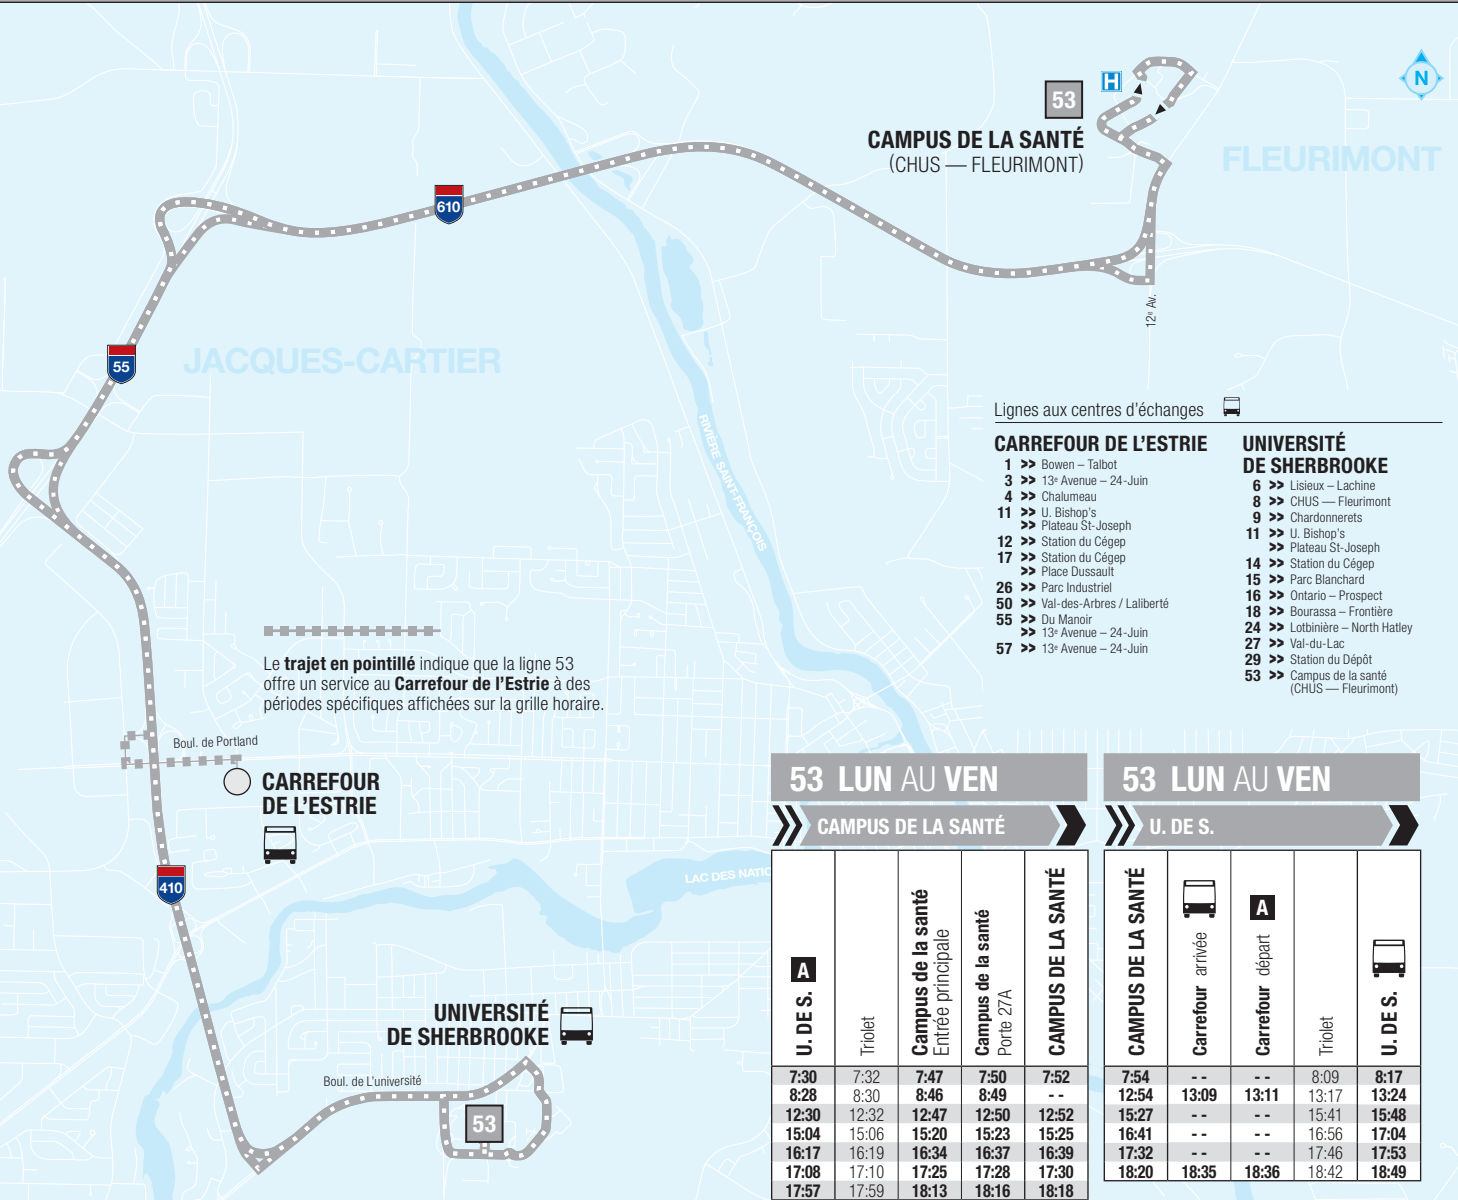

53

UNIVERSITÉ DE SHERBROOKE CAMPUS DE LA SANTÉ (CHUS — FLEURIMONT)

MINIBUS

Lignes aux centres d'échanges

CARREFOUR DE L'ESTRIE

UNIVERSITÉ DE SHERBROOKE

53 LUN AU VEN

CAMPUS DE LA SANTÉ

A	U. DE S.	Triplet	Campus de la santé Entrée principale	Campus de la santé Porte 27A	CAMPUS DE LA SANTÉ
7:30	7:32	7:47	7:50	7:52	
8:28	8:30	8:46	8:49	- -	
12:30	12:32	12:47	12:50	12:52	
15:04	15:06	15:20	15:23	15:25	
16:17	16:19	16:34	16:37	16:39	
17:08	17:10	17:25	17:28	17:30	
17:57	17:59	18:13	18:16	18:18	

53 LUN AU VEN

U. DE S.

CAMPUS DE LA SANTÉ	Carrefour arrivée	Carrefour départ	Triplet	U. DE S.
7:54	- -	- -	8:09	8:17
12:54	13:09	13:11	13:17	13:24
15:27	- -	- -	15:41	15:48
16:41	- -	- -	16:56	17:04
17:32	- -	- -	17:46	17:53
18:20	18:35	18:36	18:42	18:49