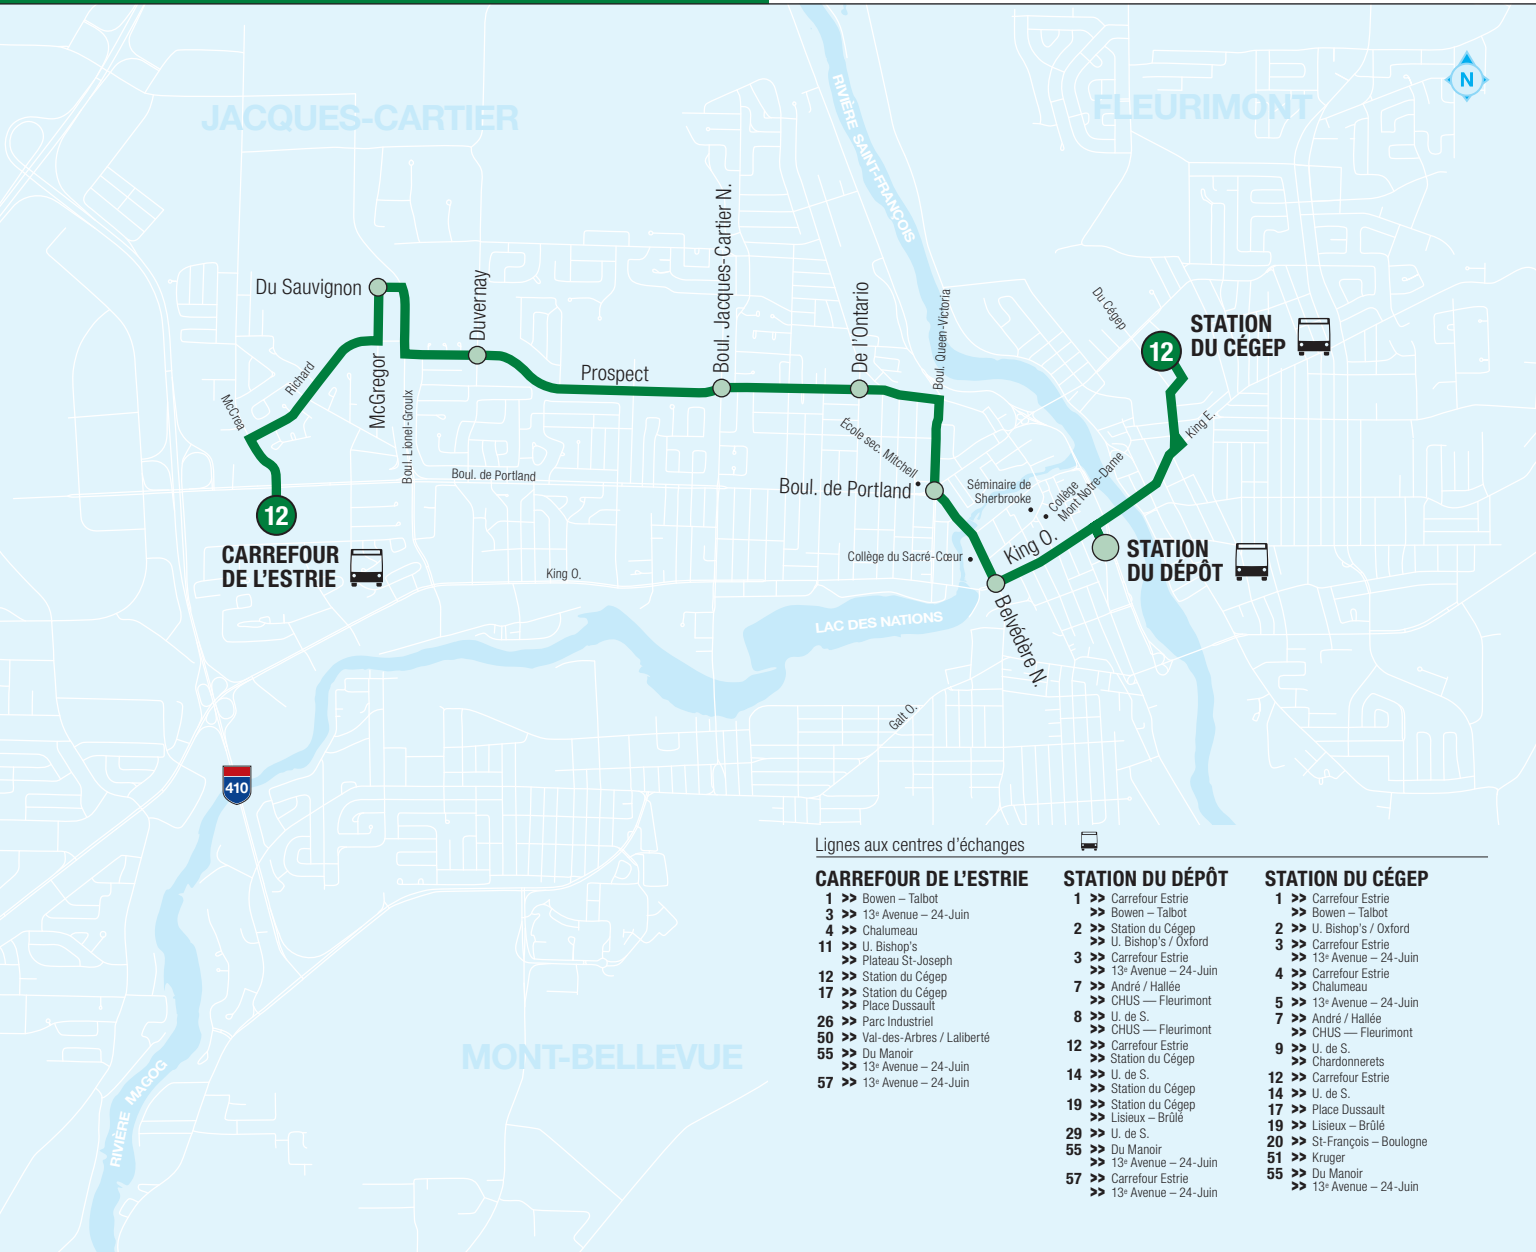

12

CARREFOUR DE L'ESTRIE STATION DU CÉGEP

En vigueur le 7 janvier 2019

Autres informations disponibles :

sts.qc.ca

819 564-2687

Textez au 819 564-2687 le no de ligne (espace) no d'arrêt pour obtenir l'heure des prochains passages.

Lignes aux centres d'échanges

CARREFOUR DE L'ESTRIE

STATION DU DÉPÔT

STATION DU CÉGEP