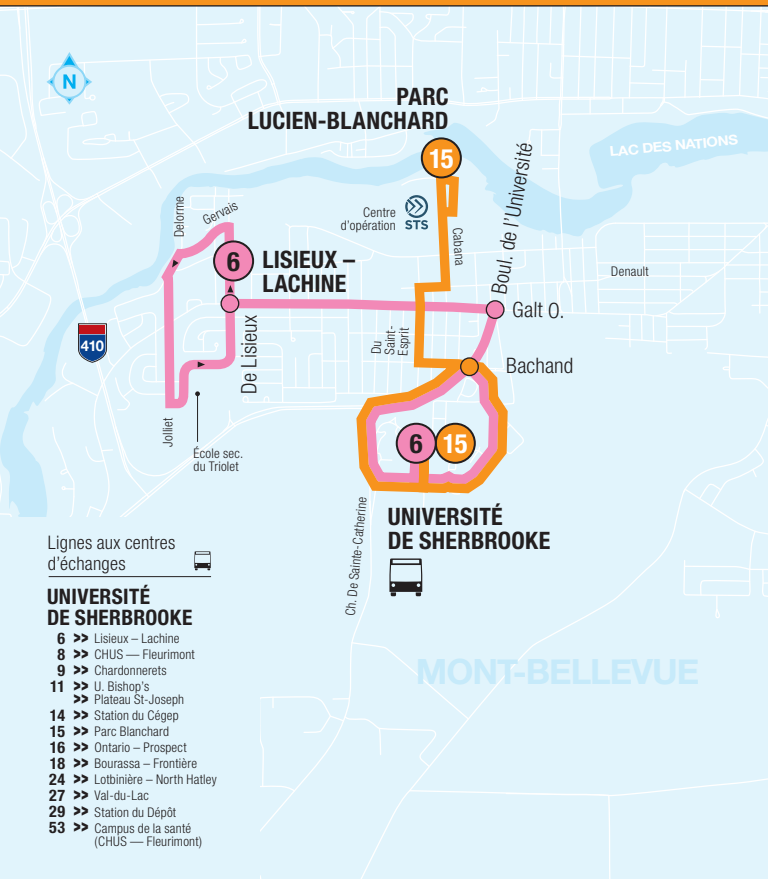

6

UNIVERSITÉ DE SHERBROOKE LISIEUX – LACHINE

En vigueur le 7 janvier 2019

15

UNIVERSITÉ DE SHERBROOKE PARC L.-BLANCHARD

En vigueur le 7 janvier 2019

Lignes aux centres d'échanges

UNIVERSITÉ DE SHERBROOKE

- 6 >> Lisieux – Lachine
- 8 >> CHUS — Fleurimont
- 9 >> Chardonnerets
- 11 >> U. Bishop's
- >> Plateau St-Joseph
- 14 >> Station du Cégep
- 15 >> Parc Blanchard
- 16 >> Ontario – Prospect
- 18 >> Bourassa – Frontière
- 24 >> Lotbinière – North Hatley
- 27 >> Val-du-Lac
- 29 >> Station du Dépôt
- 53 >> Campus de la santé (CHUS — Fleurimont)

15 DIMANCHE

PARC L.-BLANCHARD

U. DE S.	Université • Bachand	PARC L.-BLANCHARD
7:24	7:26	7:30
8:16	8:18	8:22
9:28	9:30	9:34
11:00	11:02	11:06
12:07	12:09	12:13
13:11	13:13	13:17
14:10	14:12	14:16
15:13	15:15	15:19
16:29	16:31	16:35
18:22	18:24	18:28
19:18	19:20	19:24
20:11	20:13	20:17
21:09	21:11	21:15

15 DIMANCHE

U. DE S.

PARC L.-BLANCHARD	Université • Bachand	U. DE S. T
7:31	7:34	7:37
8:23	8:26	8:29
9:35	9:38	9:41
11:07	11:10	11:13
12:14	12:17	12:20
13:18	13:21	13:24
14:17	14:20	14:23
15:20	15:23	15:26
16:36	16:39	16:42
18:29	18:32	18:35
19:25	19:28	19:31
20:18	20:21	20:24
21:16	21:19	21:22