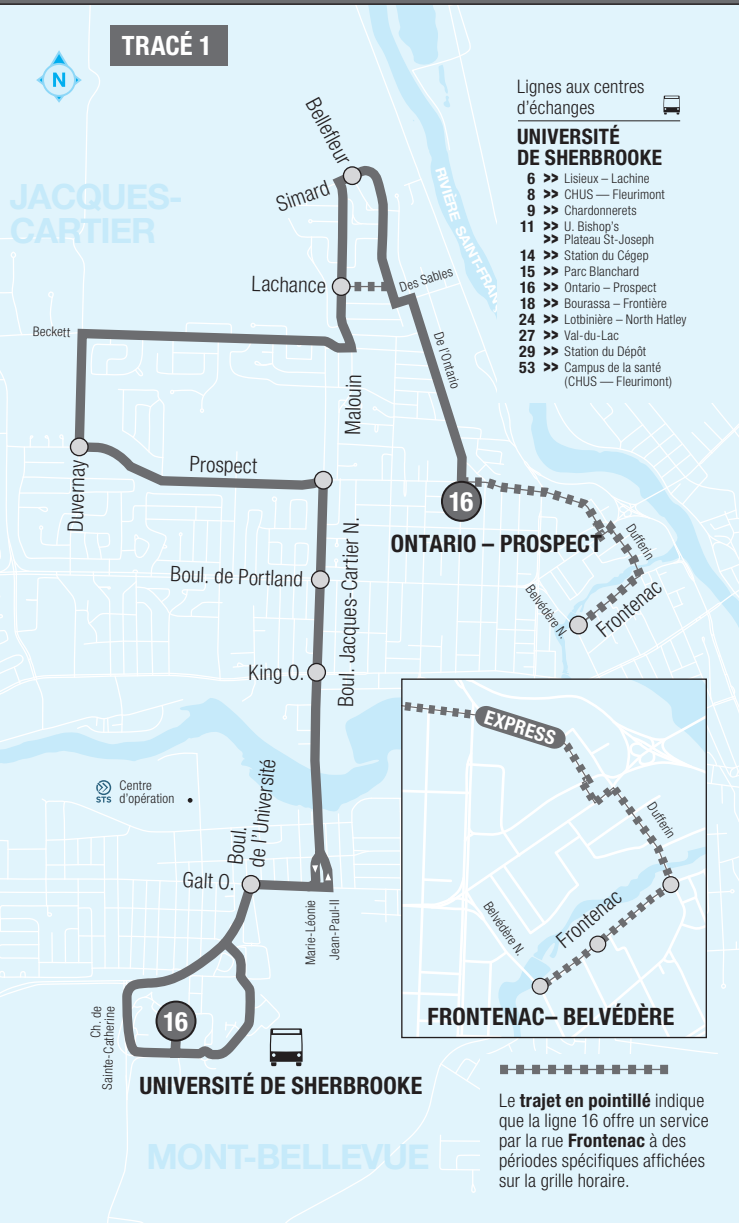

16

UNIVERSITÉ DE SHERBROOKE ONTARIO – PROSPECT

En vigueur le 7 janvier 2019

TRACÉ 1

Lignes aux centres
d'échanges 

UNIVERSITÉ DE SHERBROOKE

- 6 >> Lisieux – Lachine
- 8 >> CHUS – Fleurimont
- 9 >> Chardonnerets
- 11 >> U. Bishop's
- >> Plateau St-Joseph
- 14 >> Station du Cégep
- 15 >> Parc Blanchard
- 16 >> Ontario – Prospect
- 18 >> Bourassa – Frontière
- 24 >> Lotbinière – North Hatley
- 27 >> Val-du-Lac
- 29 >> Station du Dépôt
- 53 >> Campus de la santé
(CHUS – Fleurimont)

ONTARIO – PROSPECT

Le **trajet en pointillé** indique que la ligne 16 offre un service par la rue **Frontenac** à des périodes spécifiques affichées sur la grille horaire.

UNIVERSITÉ DE SHERBROOKE

MONT-BELLEVUE

16

UNIVERSITÉ DE SHERBROOKE ONTARIO – PROSPECT

En vigueur le 7 janvier 2019

TRACÉ 2

Lignes aux centres
d'échanges 

UNIVERSITÉ DE SHERBROOKE

- 6 >> Lisieux – Lachine
- 8 >> CHUS — Fleurimont
- 9 >> Chardonnerets
- 11 >> U. Bishop's
>> Plateau St-Joseph
- 14 >> Station du Cégep
- 15 >> Parc Blanchard
- 16 >> Ontario – Prospect
- 18 >> Bourassa – Frontière
- 24 >> Lotbinière – North Hatley
- 27 >> Val-du-Lac
- 29 >> Station du Dépôt
- 53 >> Campus de la santé
(CHUS — Fleurimont)

16 LUN AU VEN

TRACÉ 2

➤➤ DIRECTION ➤➤ ONTARIO – PROSPECT ➤➤

U. DE S. 	Galt • Université	J.-Carlier • King	J.-Carlier • Portland	J.-Carlier • Prospect	ONTARIO – PROSPECT	J.-Carlier • Prospect
18:48	18:51	18:55	18:57	18:59	19:00	19:10
19:11	19:14	19:18	19:20	19:21	19:22	19:32
19:30	19:33	19:37	19:39	19:40	19:41	19:50
20:03	20:06	20:10	20:12	20:13	20:14	20:23
20:29	20:32	20:36	20:38	20:39	20:40	20:49
21:29	21:32	21:36	21:38	21:39	21:40	21:49
22:05	22:08	22:12	22:13	22:14	22:15	22:24