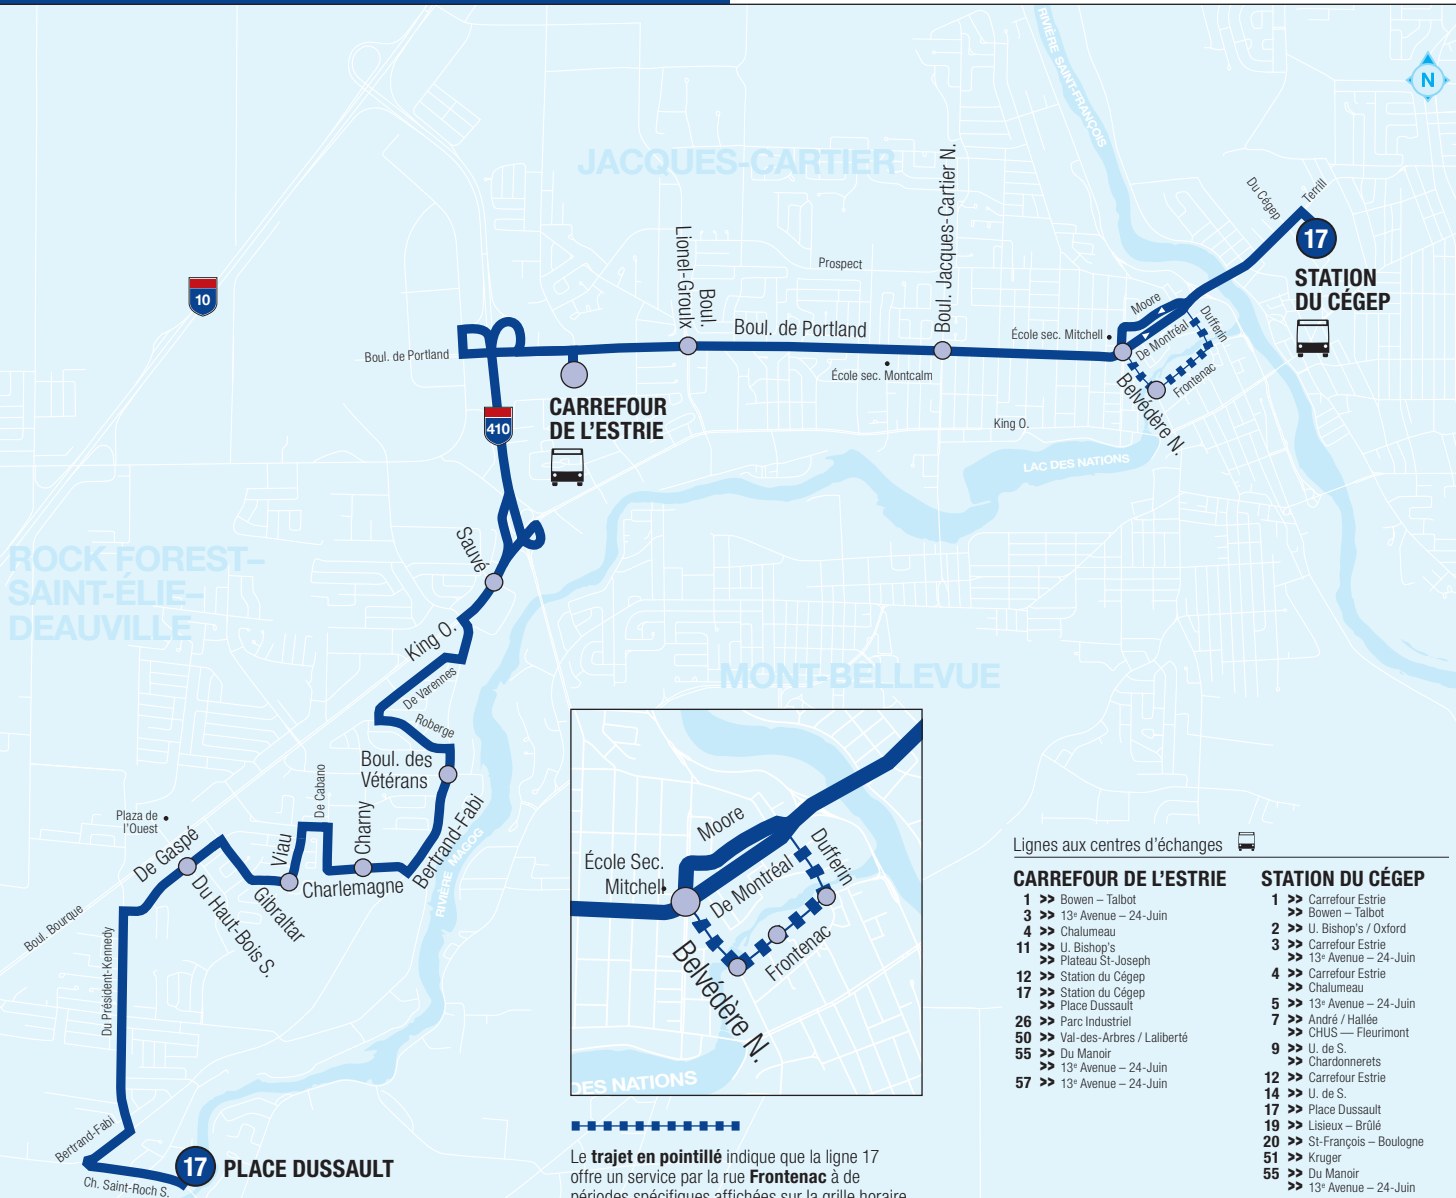

17

STATION DU CÉGEP PLACE DUSSAULT

En vigueur le 7 janvier 2019

Autres informations disponibles :

sts.qc.ca

819 564-2687

Textez au 819 564-2687 le no de ligne (espace) no d'arrêt pour obtenir l'heure des prochains passages.

Lignes aux centres d'échanges

CARREFOUR DE L'ESTRIE

- 1 >> Bowen – Talbot
- 3 >> 13e Avenue – 24-Juin
- 4 >> Chalumeau
- 11 >> U. Bishop's
- 12 >> Plateau St-Joseph
- 17 >> Station du Cégep
- 26 >> Parc Industriel
- 50 >> Val-des-Arbres / Laliberté
- 55 >> Du Manoir
- 57 >> 13e Avenue – 24-Juin

STATION DU CÉGEP

- 1 >> Carrefour Estrie
- 2 >> Bowen – Talbot
- 3 >> U. Bishop's / Oxford
- 4 >> Carrefour Estrie
- 5 >> 13e Avenue – 24-Juin
- 7 >> André / Hallée
- 9 >> CHUS – Fleurimont
- 12 >> U. de S.
- 14 >> Carillonmerets
- 17 >> Carrefour Estrie
- 19 >> U. de S.
- 20 >> Place Dussault
- 51 >> Lisieux – Brûlé
- 55 >> St-François – Boulogne
- 55 >> Kruger
- 55 >> Du Manoir
- 55 >> 13e Avenue – 24-Juin