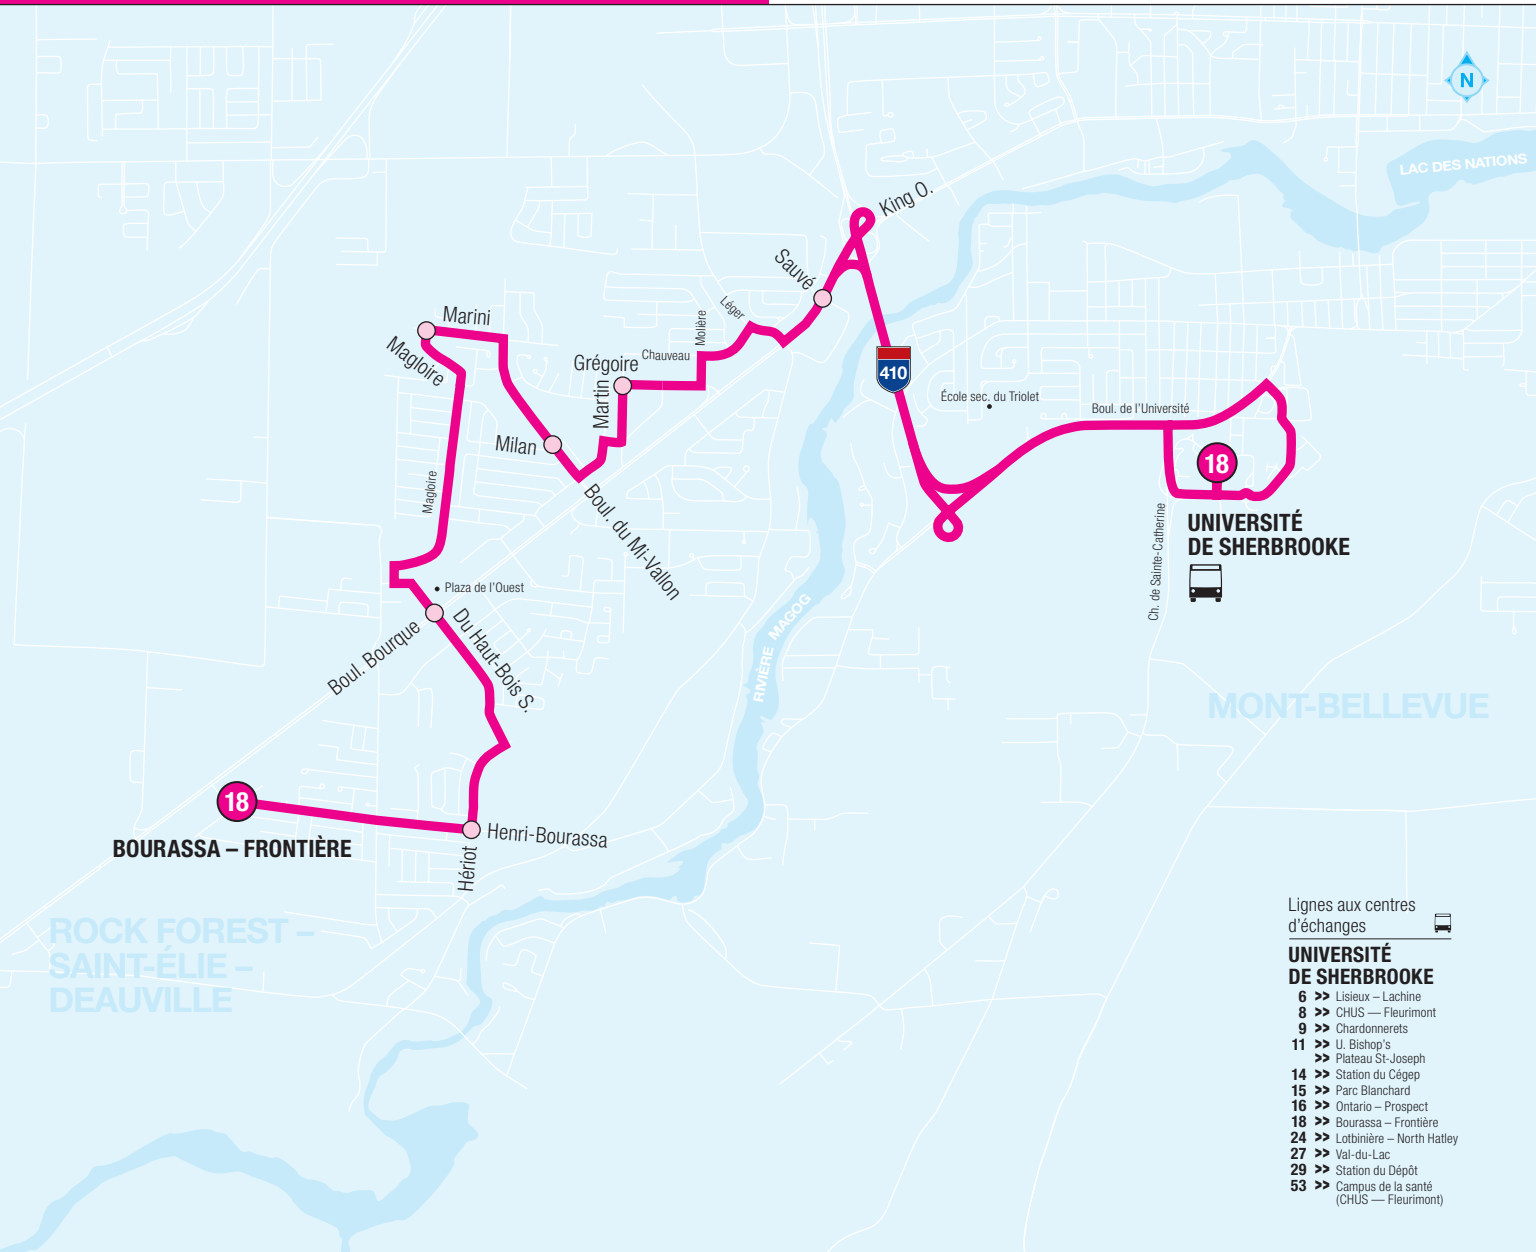

18

UNIVERSITÉ DE SHERBROOKE BOURASSA – FRONTIÈRE

En vigueur le 7 janvier 2019

Autres informations disponibles :

sts.qc.ca

819 564-2687

Textez au 819 564-2687 le no de ligne (espace) no d'arrêt pour obtenir l'heure des prochains passages.

ROCK FOREST –
SAINT-ÉLIE –
DEAUVILLE

18
BOURASSA – FRONTIÈRE

Hériot
Henri-Bourassa

Boul. Bourque
Du Haut-Bois S.
Plaza de l'Ouest

Magloire
Marini
Milan
Boul. du M-Vallon
Martin
Grégoire
Chauveau
Molère
Léger
Sauvé

King O.

École sec. du Triolet

Boul. de l'Université

18

UNIVERSITÉ
DE SHERBROOKE

Ch. de Sainte-Catherine

MONT-BELLEVUE

Lignes aux centres
d'échanges

UNIVERSITÉ DE SHERBROOKE