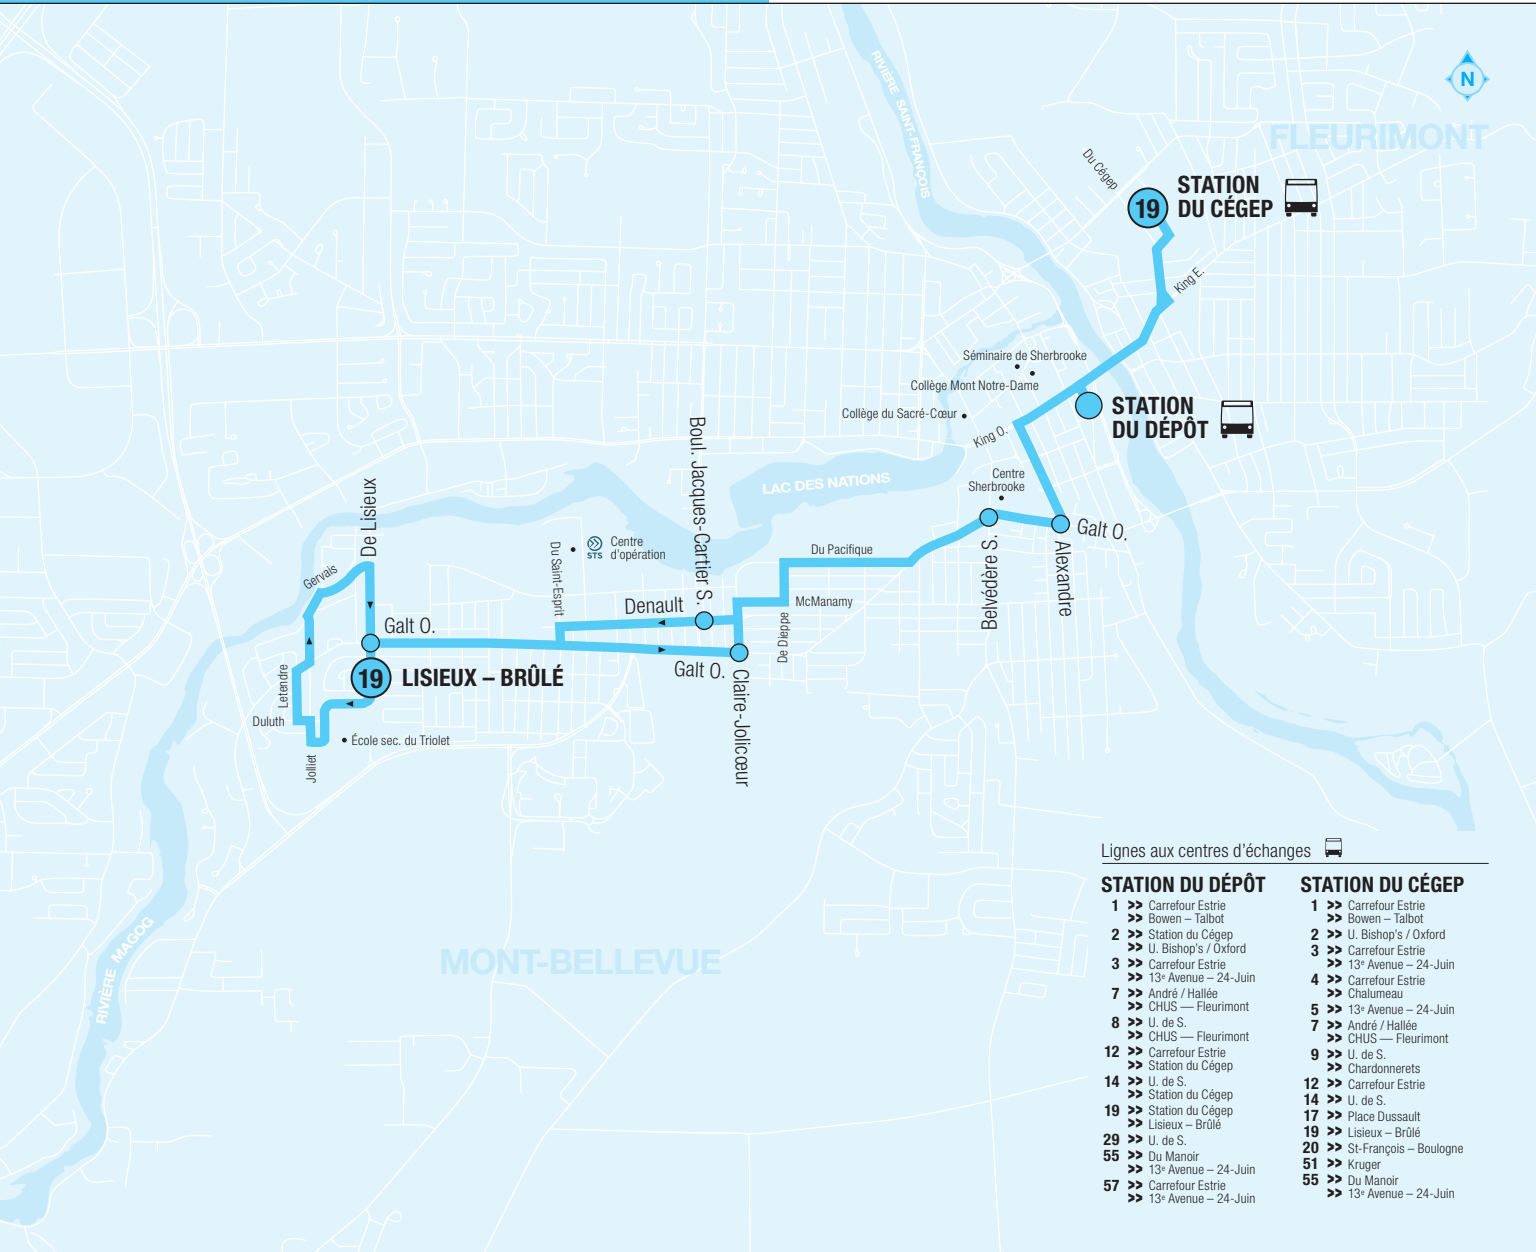

19

STATION DU CÉGEP LISIEUX – BRÛLÉ

En vigueur le 7 janvier 2019

Autres informations disponibles :

sts.qc.ca

819 564-2687

Textez au 819 564-2687 le no de ligne (espace) no d'arrêt pour obtenir l'heure des prochains passages.

Lignes aux centres d'échanges

STATION DU DÉPÔT

STATION DU CÉGEP