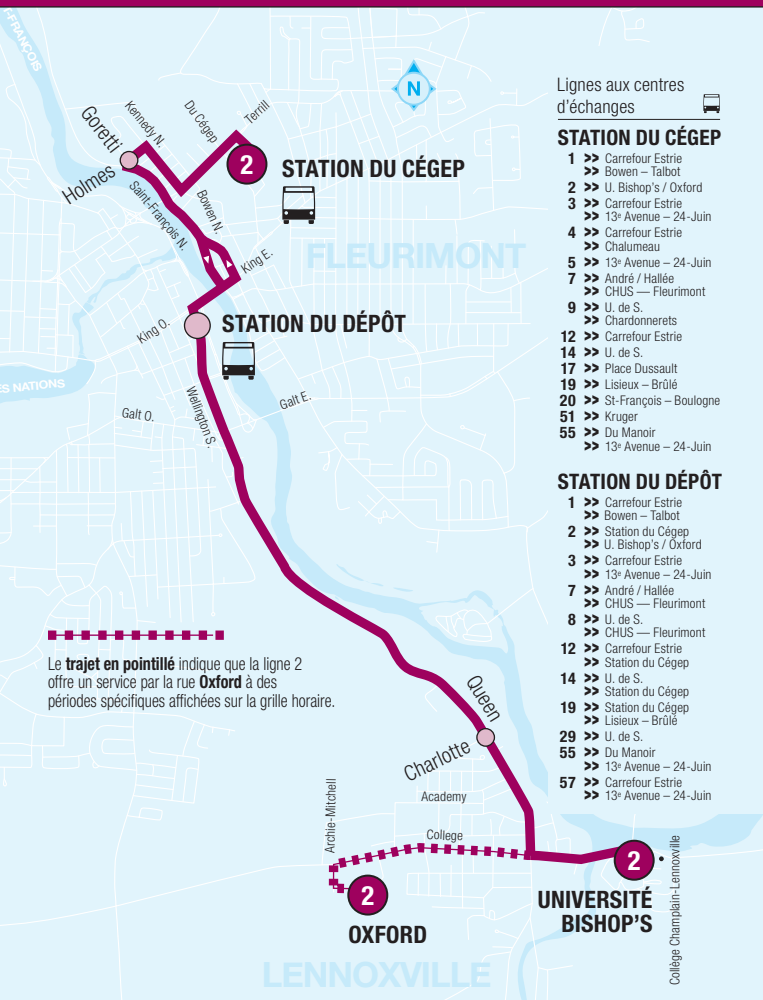

2

STATION DU CÉGEP UNIVERSITÉ BISHOP'S / OXFORD

En vigueur le 7 janvier 2019

Le trajet en pointillé indique que la ligne 2 offre un service par la rue **Oxford** à des périodes spécifiques affichées sur la grille horaire.

Lignes aux centres d'échanges

STATION DU CÉGEP

- 1 >> Carrefour Estrie
>> Bowen – Talbot
- 2 >> U. Bishop's / Oxford
- 3 >> Carrefour Estrie
>> 13^e Avenue – 24-Juin
- 4 >> Carrefour Estrie
>> Chalumeau
- 5 >> 13^e Avenue – 24-Juin
- 7 >> André / Hallée
>> CHUS — Fleurimont
- 9 >> U. de S.
>> Chardonnerets
- 12 >> Carrefour Estrie
- 14 >> U. de S.
- 17 >> Place Dussault
- 19 >> Lisieux – Brûlé
- 20 >> St-François – Boulogne
- 51 >> Kruger
- 55 >> Du Manoir
>> 13^e Avenue – 24-Juin

STATION DU DÉPÔT

- 1 >> Carrefour Estrie
>> Bowen – Talbot
- 2 >> Station du Cégep
>> U. Bishop's / Oxford
- 3 >> Carrefour Estrie
>> 13^e Avenue – 24-Juin
- 7 >> André / Hallée
>> CHUS — Fleurimont
- 8 >> U. de S.
>> CHUS — Fleurimont
- 12 >> Carrefour Estrie
>> Station du Cégep
- 14 >> U. de S.
>> Station du Cégep
- 19 >> Station du Cégep
>> Lisieux – Brûlé
- 29 >> U. de S.
- 55 >> Du Manoir
>> 13^e Avenue – 24-Juin
- 57 >> Carrefour Estrie
>> 13^e Avenue – 24-Juin

2 DIMANCHE

STATION DU CÉGEP

OXFORD	U. Bishop's	Queen • Charlotte	 Dépôt Arrivée	 Dépôt Départ	Holmes • Goretti	 CÉGEP
7:00	7:07	7:10	7:17	7:18	7:21	7:25
7:53	8:00	8:03	8:10	8:11	8:14	8:18
8:51	8:58	9:01	9:08	9:09	9:12	9:17
9:47	9:54	9:57	10:04	10:05	10:08	10:13
10:47	10:54	10:57	11:04	11:05	11:08	11:13
11:47	11:54	11:57	12:04	12:06	12:09	12:14
12:45	12:52	12:55	13:02	13:04	13:07	13:12
13:46	13:53	13:56	14:03	14:05	14:08	14:13
14:49	14:56	14:59	15:06	15:08	15:11	15:16
15:50	15:57	16:00	16:07	16:09	16:12	16:17
16:57	17:04	17:07	17:14	17:16	17:19	17:24
17:53	18:00	18:03	18:10	18:12	18:15	18:19
18:52	18:59	19:02	19:09	19:11	19:14	19:18
19:53	20:00	20:03	20:10	20:11	20:14	20:18
20:53	21:00	21:03	21:10	21:11	21:14	21:18
21:53	22:00	22:03	22:10	22:11	22:14	22:18
23:05	23:12	23:15	23:22	--	--	--