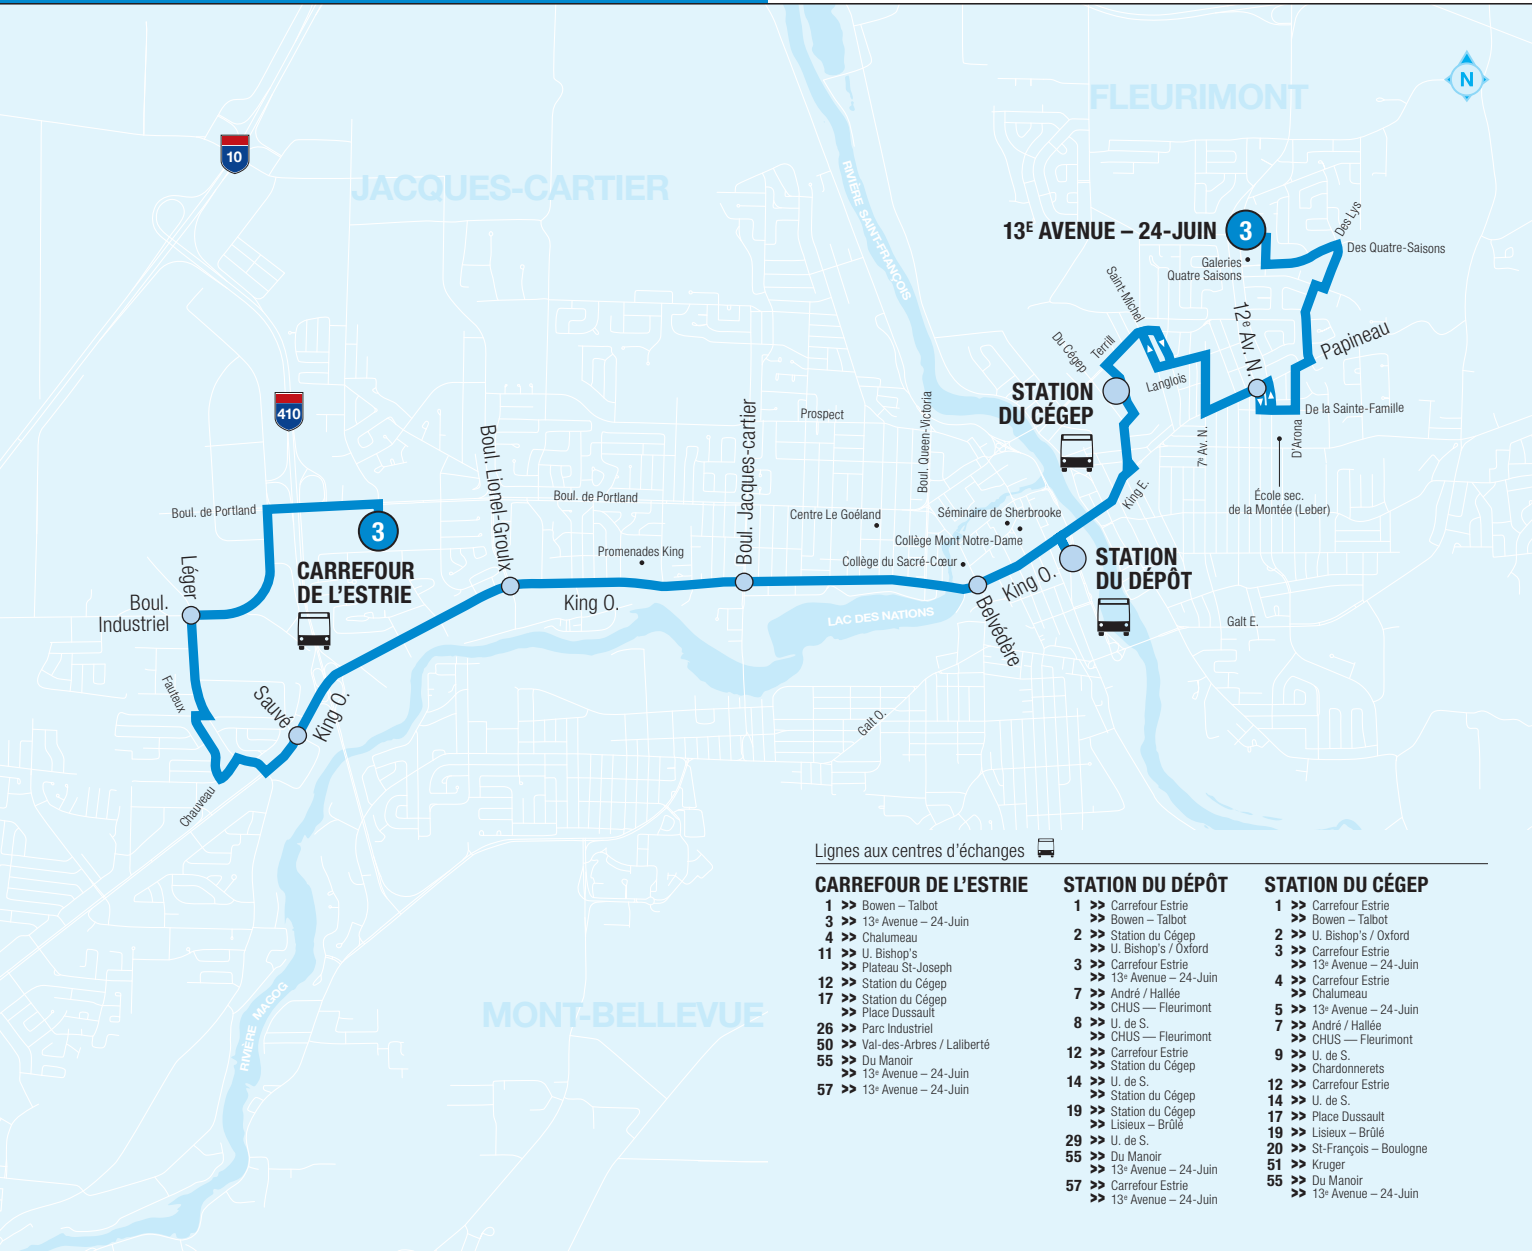

### Lignes aux centres d'échanges

#### CARREFOUR DE L'ESTRIE

- 1 >> Bowen – Talbot
- 3 >> 13<sup>e</sup> Avenue – 24-Juin
- 4 >> Chalumeau
- 11 >> U. Bishop's
- 12 >> Plateau St-Joseph
- 17 >> Station du Cégep
- 26 >> Parc Industriel
- 50 >> Val-des-Ârbres / Laliberté
- 55 >> Du Manoir
- 57 >> 13<sup>e</sup> Avenue – 24-Juin

#### STATION DU DÉPÔT

- 1 >> Carrefour Estrie
- 2 >> Station du Cégep
- 3 >> U. Bishop's / Oxford
- 7 >> Carrefour Estrie
- 8 >> CHUS – Fleurimont
- 12 >> Carrefour Estrie
- 14 >> U. de S.
- 19 >> Station du Cégep
- 29 >> U. de S.
- 55 >> Du Manoir
- 57 >> Carrefour Estrie

#### STATION DU CÉGEP

- 1 >> Carrefour Estrie
- 2 >> U. Bishop's / Oxford
- 3 >> Carrefour Estrie
- 4 >> Carrefour Estrie
- 5 >> 13<sup>e</sup> Avenue – 24-Juin
- 7 >> André / Hallée
- 9 >> U. de S.
- 12 >> Carrefour Estrie
- 14 >> U. de S.
- 17 >> Place Dussault
- 19 >> Lisieux – Brûlé
- 20 >> St-François – Boulogne
- 51 >> Kruger
- 55 >> Du Manoir