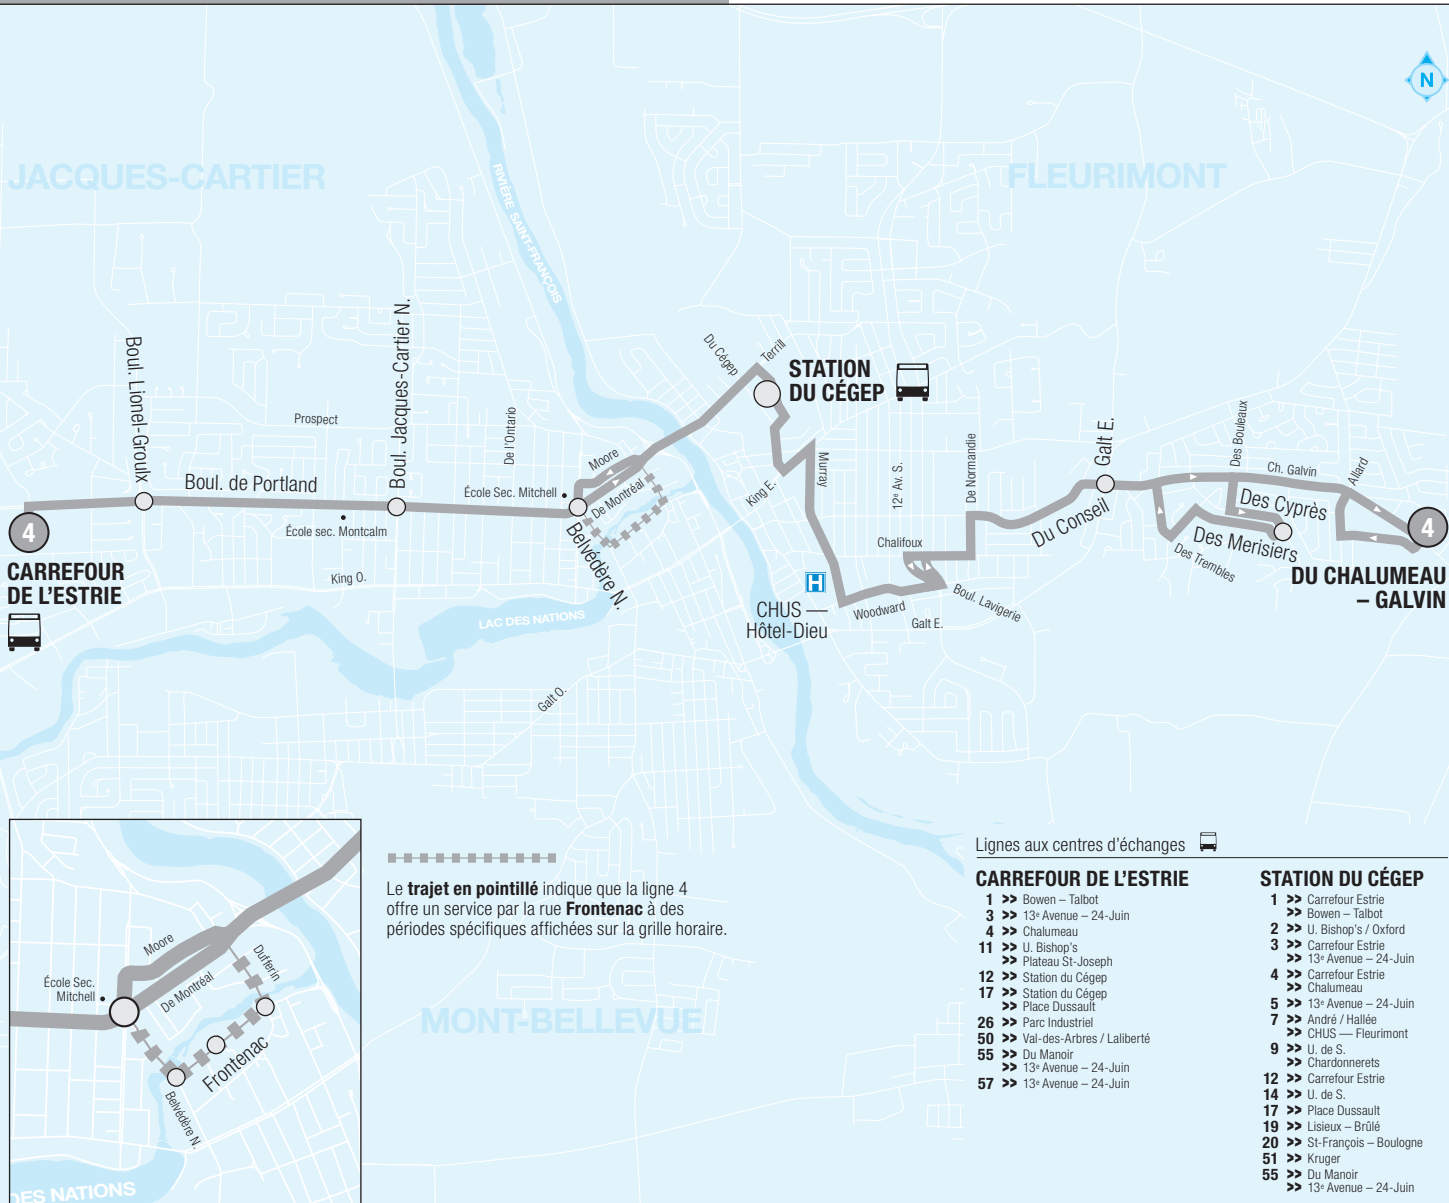

4

CARREFOUR DE L'ESTRIE DU CHALUMEAU

En vigueur le 7 janvier 2019

Autres informations disponibles :

sts.qc.ca

819 564-2687

Textez au 819 564-2687 le no de ligne (espace) no d'arrêt pour obtenir l'heure des prochains passages.

Le **trajet en pointillé** indique que la ligne 4 offre un service par la rue **Frontenac** à des périodes spécifiques affichées sur la grille horaire.

Lignes aux centres d'échanges

CARREFOUR DE L'ESTRIE

STATION DU CÉGEP