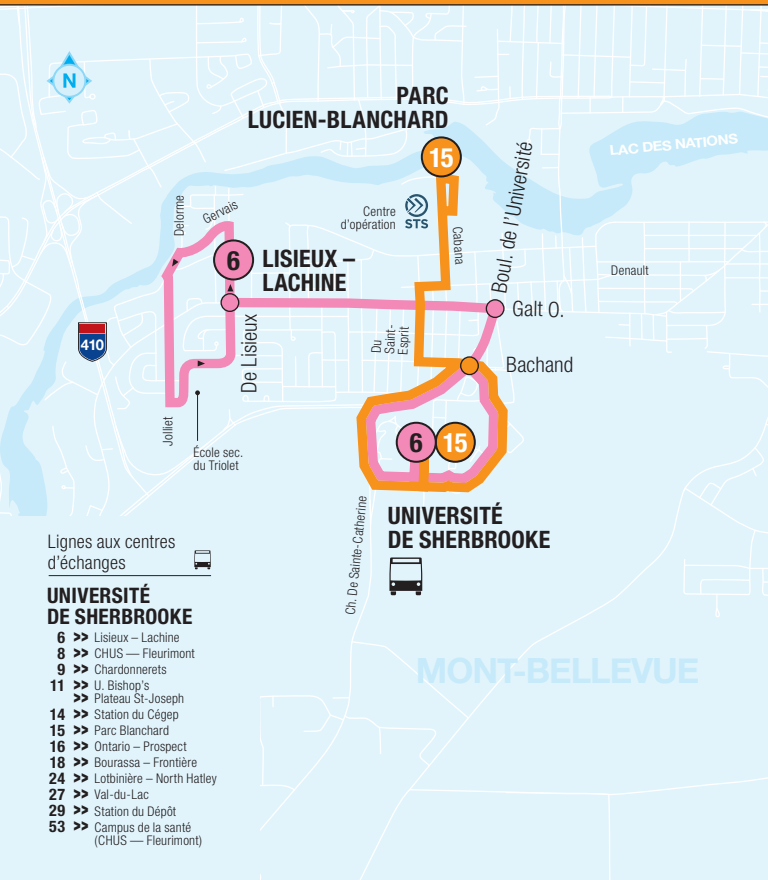

6

UNIVERSITÉ DE SHERBROOKE LISIEUX – LACHINE

En vigueur le 7 janvier 2019

15

UNIVERSITÉ DE SHERBROOKE PARC L.-BLANCHARD

En vigueur le 7 janvier 2019

Lignes aux centres d'échanges

UNIVERSITÉ DE SHERBROOKE

- 6 >> Lisieux – Lachine
- 8 >> CHUS — Fleurimont
- 9 >> Chardonnerets
- 11 >> U. Bishop's
- >> Plateau St-Joseph
- 14 >> Station du Cégep
- 15 >> Parc Blanchard
- 16 >> Ontario – Prospect
- 18 >> Bourassa – Frontière
- 24 >> Lotbinière – North Hatley
- 27 >> Val-du-Lac
- 29 >> Station du Dépôt
- 53 >> Campus de la santé (CHUS — Fleurimont)

Autres informations disponibles :

sts.qc.ca

Vermeille

819 564-2687

Vermeille OSMS

Textez au 819 564-2687 le no de ligne (espace) no d'arrêt pour obtenir l'heure des prochains passages.