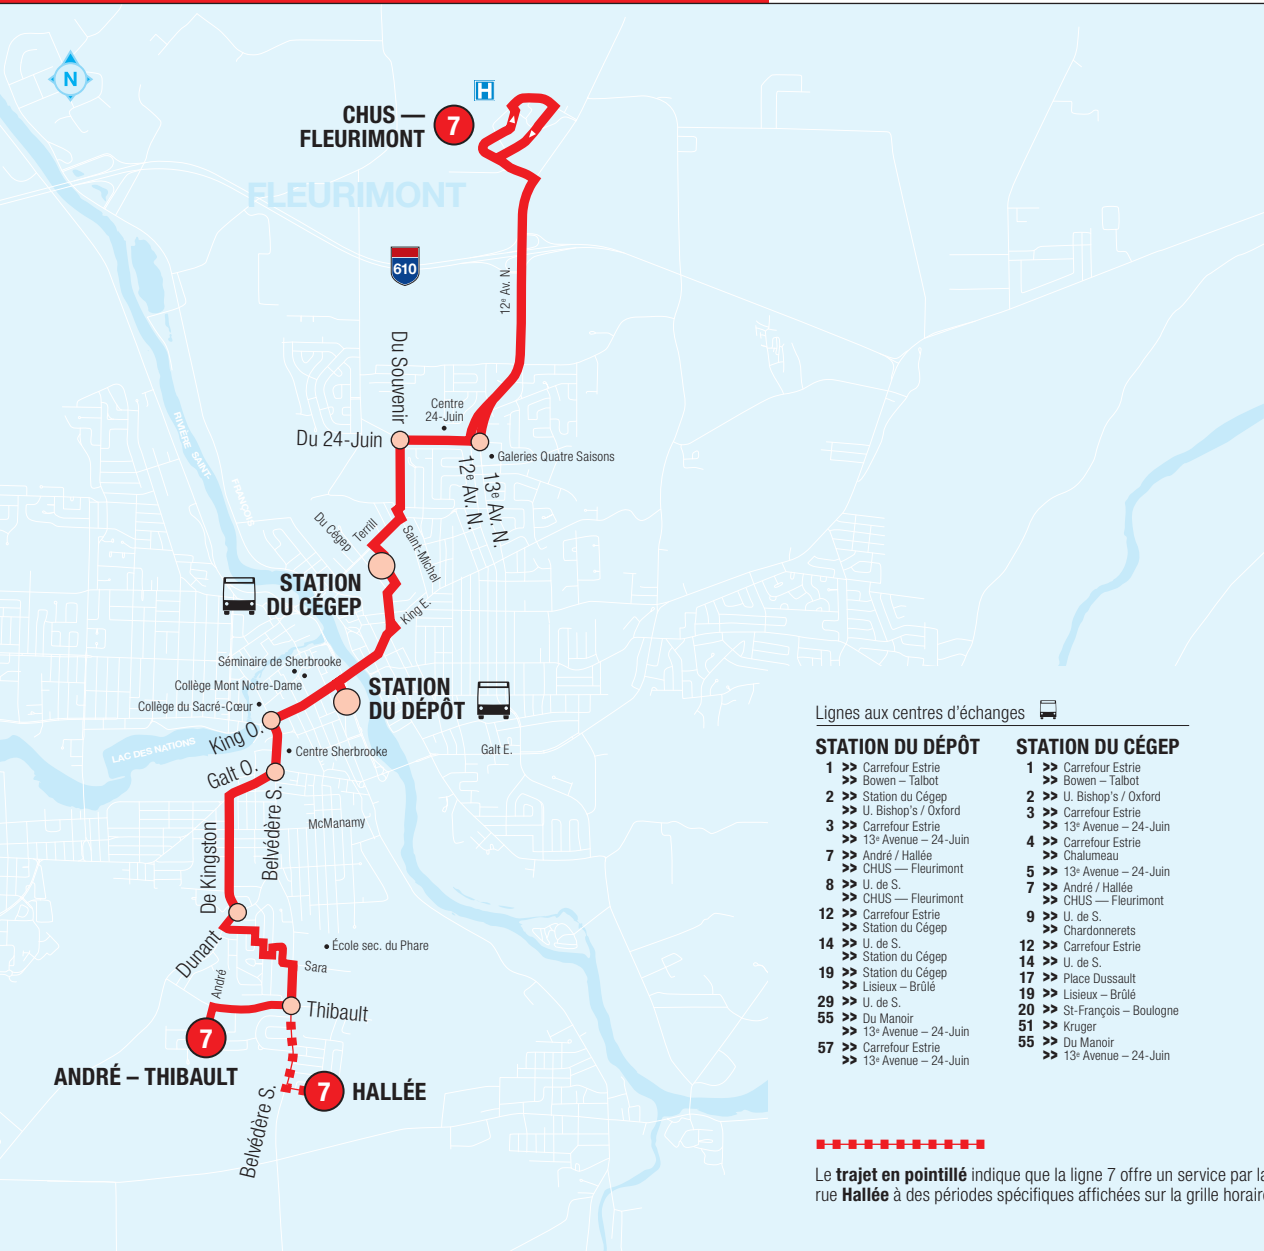

7

ANDRÉ / HALLÉE CHUS — FLEURIMONT

En vigueur le 7 janvier 2019

Autres informations disponibles :

sts.qc.ca

819 564-2687

Textez au 819 564-2687 le no de ligne (espace) no d'arrêt pour obtenir l'heure des prochains passages.

Lignes aux centres d'échanges

STATION DU DÉPÔT

STATION DU CÉGEP

Le **trajet en pointillé** indique que la ligne 7 offre un service par la rue **Hallée** à des périodes spécifiques affichées sur la grille horaire.