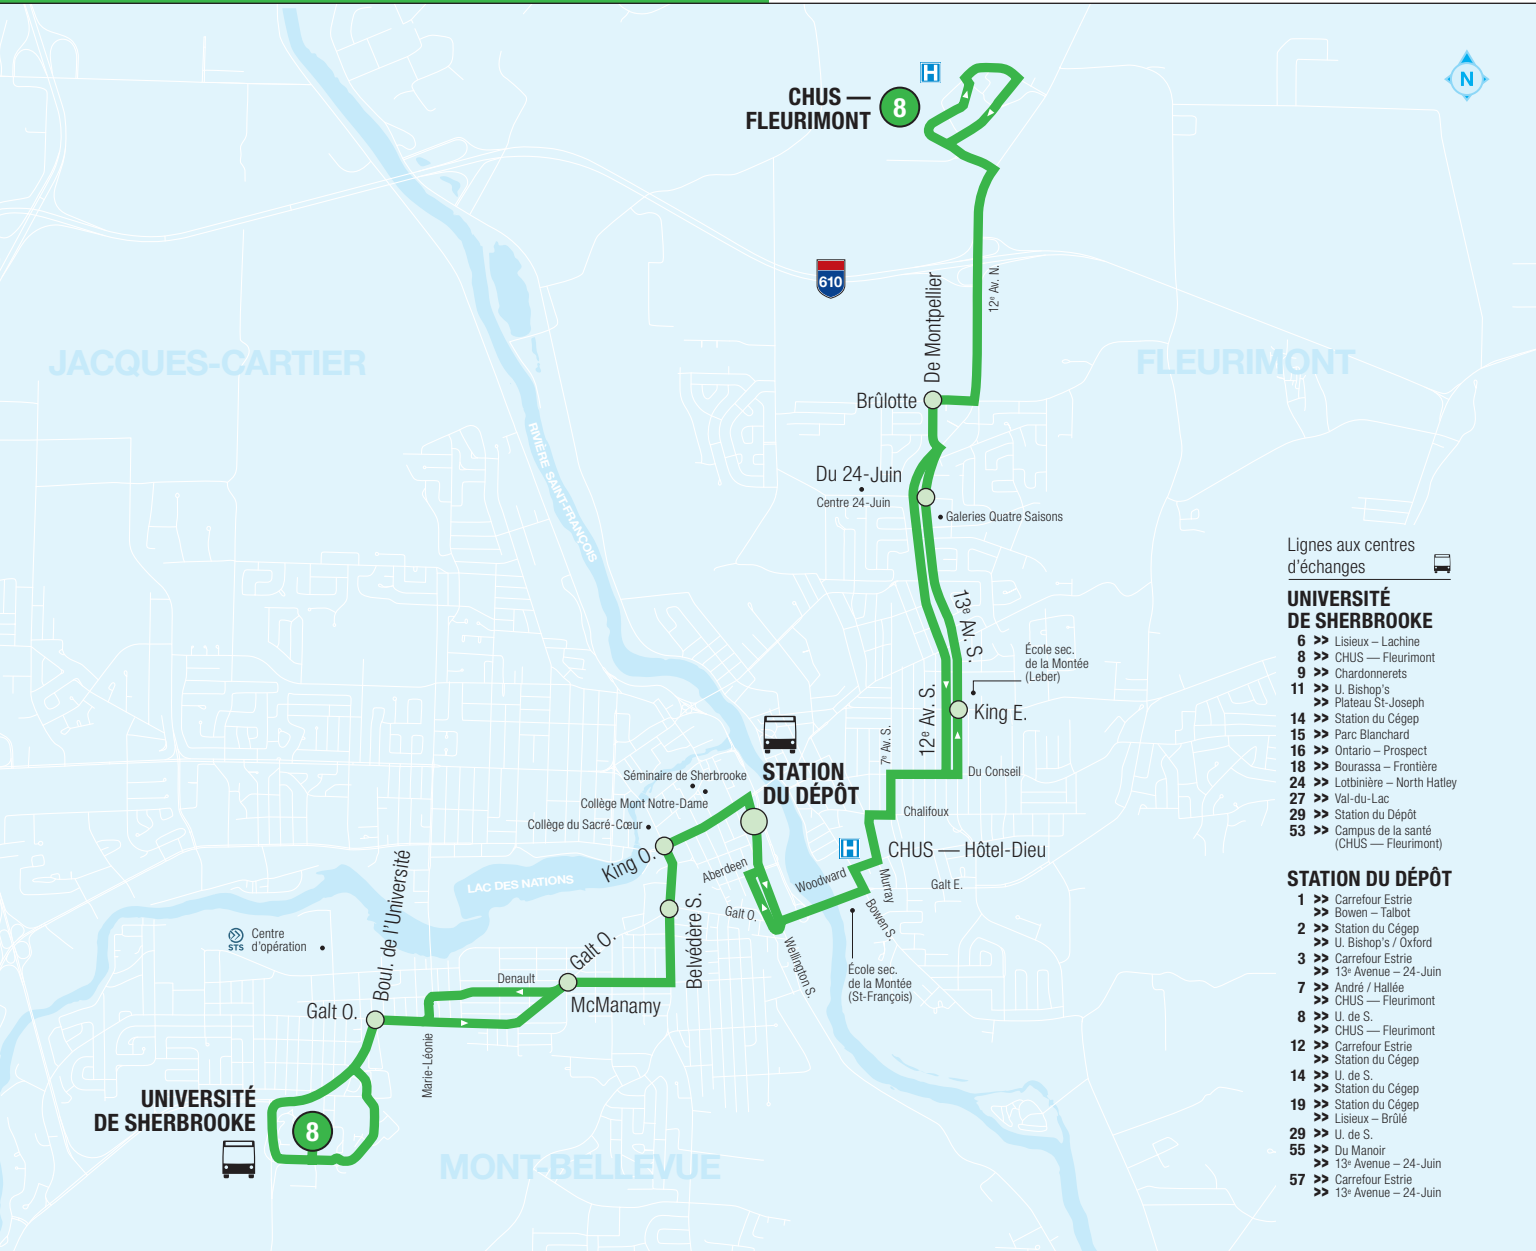

8

UNIVERSITÉ DE SHERBROOKE CHUS — FLEURIMONT

En vigueur le 7 janvier 2019

Autres informations disponibles :

sts.qc.ca

819 564-2687

Textez au 819 564-2687 le no de ligne (espace) no d'arrêt pour obtenir l'heure des prochains passages.

Lignes aux centres d'échanges

UNIVERSITÉ DE SHERBROOKE

STATION DU DÉPÔT