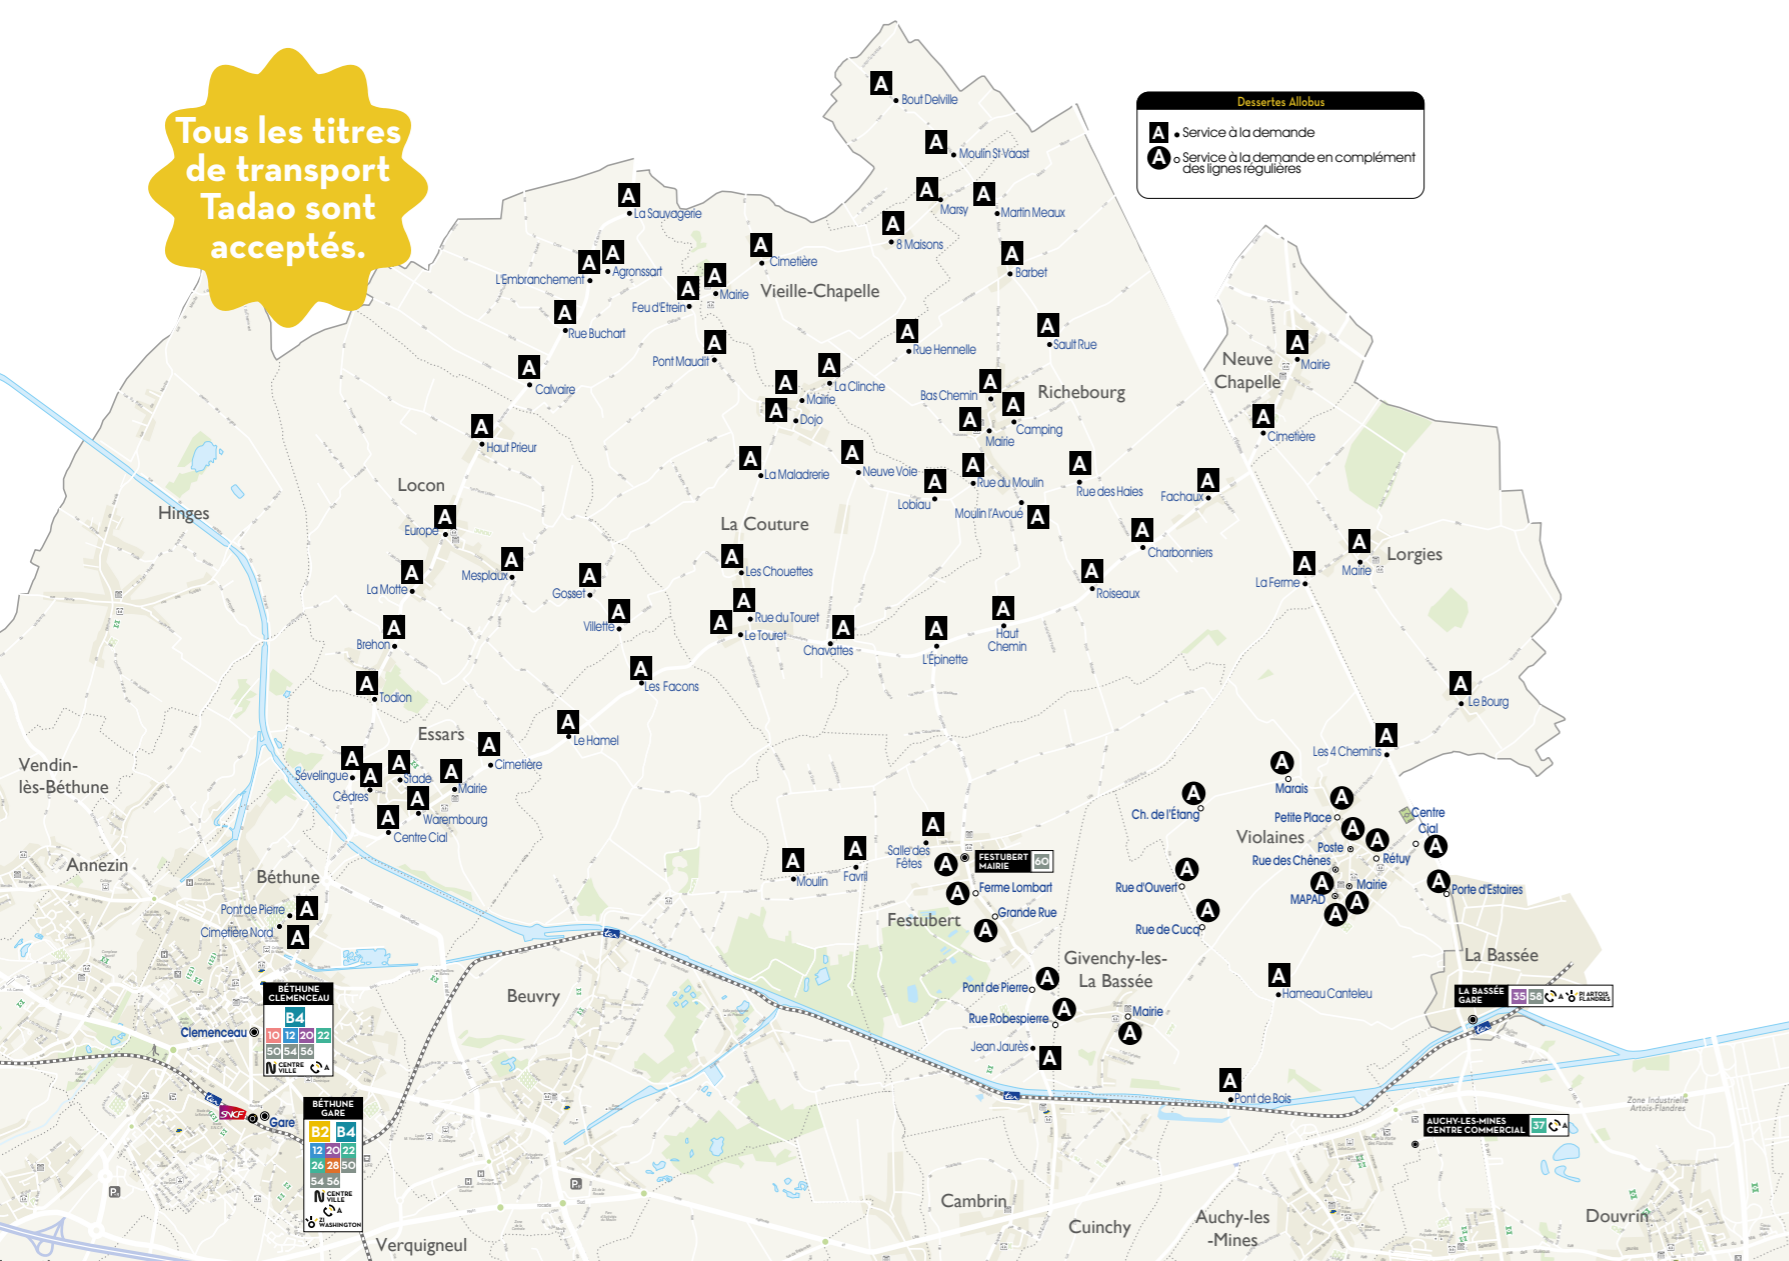

Tous les titres de transport Tadao sont acceptés.

Dessertes Allobus

- A • Service à la demande
- A • Service à la demande en complément des lignes régulières

ALLOBUS : RÉSERVEZ, UN MINIBUS VIENT VOUS CHERCHER !

Allobus est votre service à la demande souple et confortable, spécialement adapté aux besoins des secteurs moins peuplés ou excentrés pour des liaisons rapides vers les centres villes et centres commerciaux.

Vous pouvez désormais réserver votre ALLOBUS SUR LE WEB. Découvrez ce nouveau service sur tadao.fr !

NOUVEAU !

> tadao.fr
> 0 800 800 964

Réservez votre minibus jusqu'à 2h avant votre départ :

> sur Tadao.fr

> au 0 800 800 964 (gratuit depuis un poste fixe)

Du lundi au samedi - de 8h à 12h et de 14h à 18h*

* hors jours fériés et samedi en périodes de vacances scolaires.

Pour l'aller, les heures d'arrivées sont garanties et pour le retour, ce sont les heures de départ qui sont garanties !

À l'aller comme au retour, votre temps de trajet dépend du nombre de passagers et d'arrêts à desservir. Le minibus ne s'arrêtant qu'aux arrêts réservés, c'est tout de même du temps de gagné par rapport à une ligne classique !

Les horaires sont donnés pour des conditions normales de circulation.