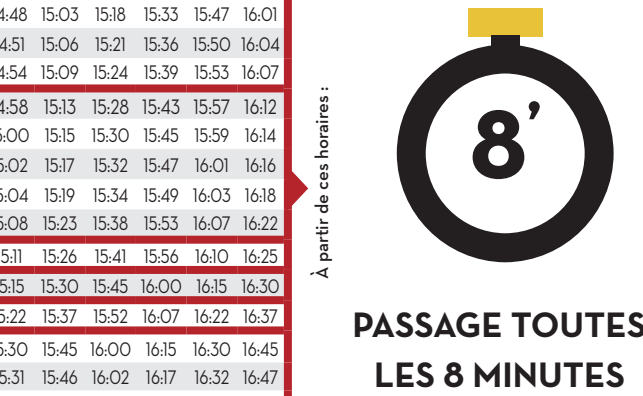

APRÈS-MIDI

Horaires valables du lundi au samedi

13:59	14:14	14:29	14:44	14:59	15:14	15:29	15:43	15:57
14:00	14:15	14:30	14:45	15:00	15:15	15:30	15:44	15:58
14:03	14:18	14:33	14:48	15:03	15:18	15:33	15:47	16:01
14:06	14:21	14:36	14:51	15:06	15:21	15:36	15:50	16:04
14:09	14:24	14:39	14:54	15:09	15:24	15:39	15:53	16:07
14:13	14:28	14:43	14:58	15:13	15:28	15:43	15:57	16:12
14:15	14:30	14:45	15:00	15:15	15:30	15:45	15:59	16:14
14:17	14:32	14:47	15:02	15:17	15:32	15:47	16:01	16:16
14:19	14:34	14:49	15:04	15:19	15:34	15:49	16:03	16:18
14:23	14:38	14:53	15:08	15:23	15:38	15:53	16:07	16:22
14:26	14:41	14:56	15:11	15:26	15:41	15:56	16:10	16:25
14:30	14:45	15:00	15:15	15:30	15:45	16:00	16:15	16:30
14:37	14:52	15:07	15:22	15:37	15:52	16:07	16:22	16:37
14:45	15:00	15:15	15:30	15:45	16:00	16:15	16:30	16:45
14:46	15:01	15:16	15:31	15:46	16:02	16:17	16:32	16:47
14:55	15:10	15:25	15:40	15:55	16:11	16:26	16:41	16:56
15:06	15:21	15:36	15:51	16:06	16:23	16:38	16:53	17:08

17:56	18:12	18:30	18:45	19:00	19:15	19:30	19:45	20:00	20:15	20:30	21:00	21:30	22:03	22:30	23:00
17:57	18:13	18:31	18:46	19:01	19:16	19:31	19:46	20:01	20:16	20:31	21:01	21:31	22:04	22:31	23:01
18:00	18:16	18:33	18:48	19:03	19:18	19:33	19:48	20:03	20:18	20:33	21:03	21:33	22:06	22:33	23:03
18:04	18:20	18:36	18:51	19:06	19:21	19:36	19:51	20:06	20:21	20:36	21:06	21:36	22:09	22:36	23:06
18:07	18:23	18:39	18:54	19:09	19:24	19:39	19:54	20:09	20:24	20:39	21:09	21:39	22:12	22:39	23:09
18:12	18:28	18:43	18:58	19:13	19:28	19:43	19:58	20:13	20:28	20:43	21:13	21:43	22:16	22:43	23:13
18:14	18:30	18:45	19:00	19:15	19:30	19:45	20:00	20:15	20:30	20:45	21:15	21:45	22:18	22:45	23:15
18:16	18:32	18:47	19:02	19:17	19:32	19:47	20:02	20:17	20:32	20:47	21:17	21:47	22:20	22:47	23:17
18:18	18:34	18:49	19:04	19:19	19:34	19:49	20:04	20:19	20:34	20:49	21:19	21:49	22:22	22:49	23:19
18:22	18:38	18:53	19:08	19:23	19:38	19:53	20:08	20:23	20:38	20:53	21:23	21:53	22:26	22:53	23:23
18:25	18:41	18:56	19:11	19:26	19:41	19:56	20:11	20:26	20:41	20:56	21:26	21:56	22:29	22:56	23:26
18:30	18:45	19:00	19:15	19:30	19:45	20:00	20:15	20:30	20:45	21:00	21:30	22:00	22:33	23:00	23:30
18:36	18:51	19:06	19:21	19:36	19:51	20:06	20:21	20:36	20:51	21:06	21:36	22:06	22:39	23:06	23:36
18:44	18:59	19:14	19:29	19:44	19:59	20:14	20:29	20:44	20:59	21:14	21:44	22:14	22:47	23:14	23:44
18:45	19:00	19:15	19:30	19:45	20:00	20:15	20:30	20:45	21:00	21:15	21:45	22:15	22:48	23:15	23:45
18:54	19:09	19:24	19:39	19:54	20:09	20:24	20:39	20:54	21:09	21:24	21:54	22:24	22:57	23:24	23:54
19:04	19:19	19:34	19:49	20:04	20:19	20:34	20:49	21:04	21:19	21:34	22:04	22:34	23:07	23:34	00:04

VS = vendredi et samedi

Horaires valables le dimanche