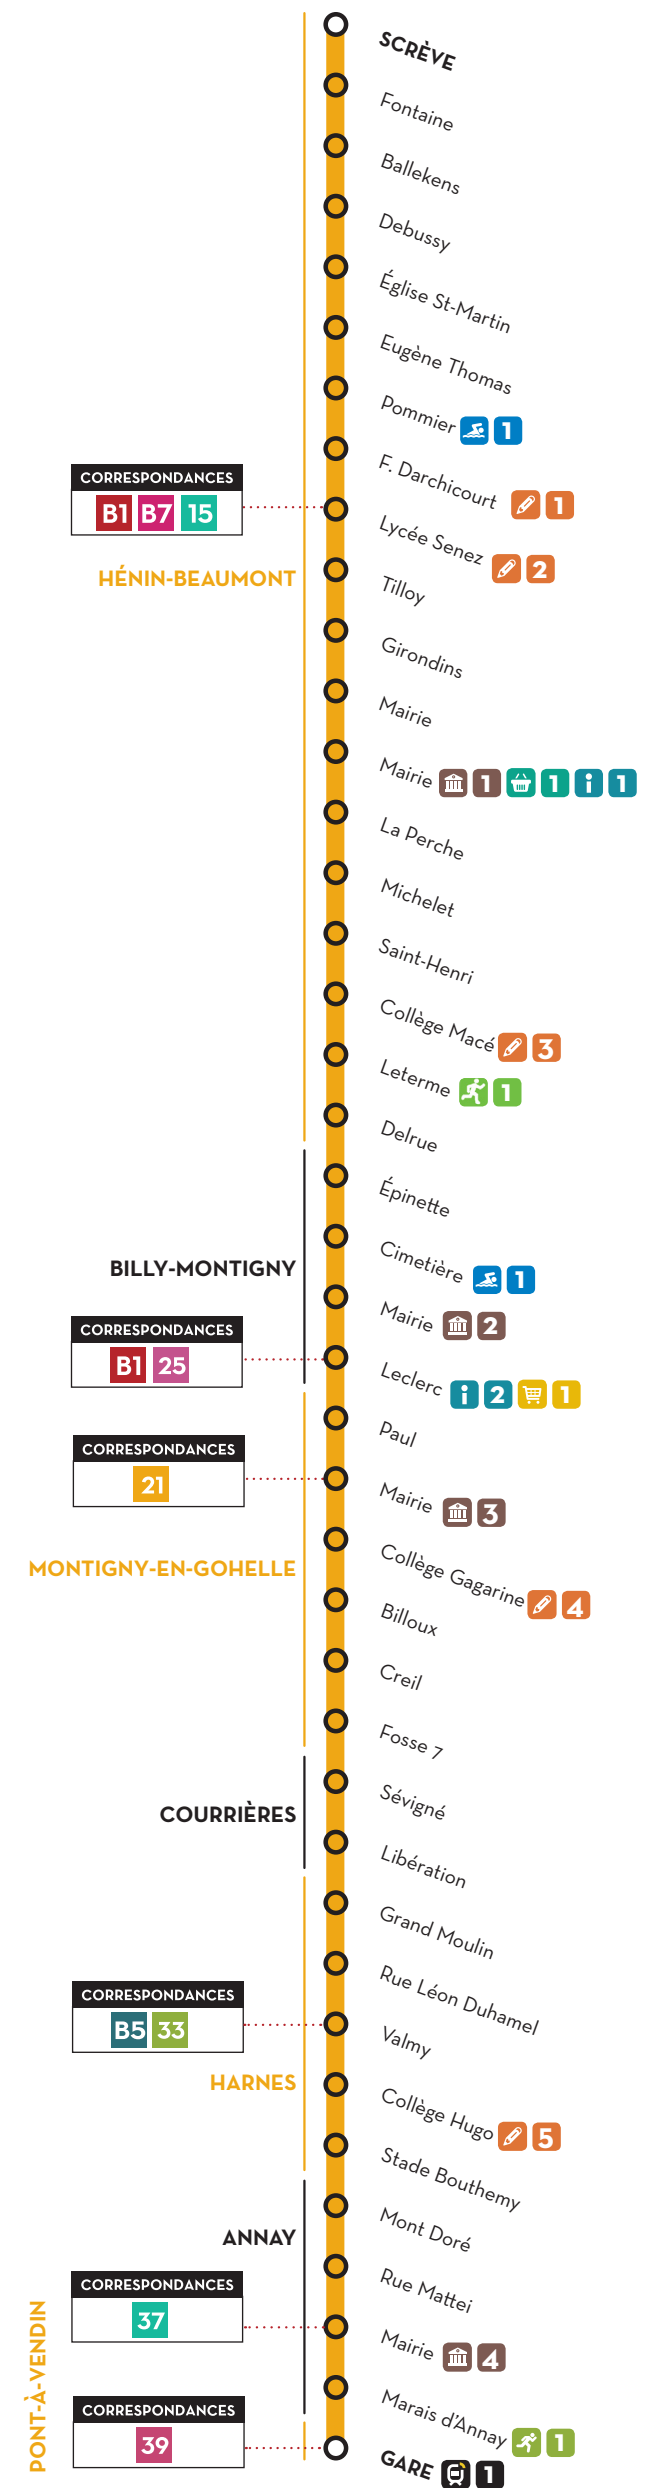

Les horaires sont donnés pour des conditions normales de circulation.

NOUS VOUS Y EMMENONS

- 1 Gare SNCF de Pont-à-Vendin
- 1 Mairie de Hénin-Beaumont
- 2 Mairie de Billy-Montigny
- 3 Mairie de Montigny-en-Gohelle
- 4 Mairie d'Annay-sous-Lens
- 1 Lycée Darchicourt et collège Rabelais à Hénin-Beaumont
- 2 Lycée Senez à Hénin-Beaumont
- 3 Collège Macé à Hénin-Beaumont
- 4 Collège Gagarine à Montigny-en-Gohelle
- 5 Collège Hugo à Harnes
- 1 Centre Ville à Hénin-Beaumont
- 2 Centre Ville de Billy-Montigny
- 1 Piscine à Hénin-Beaumont
- 1 Zone de loisirs d'Annay
- 1 Marché à Hénin-Beaumont
- 1 Supermarché de Billy-Montigny