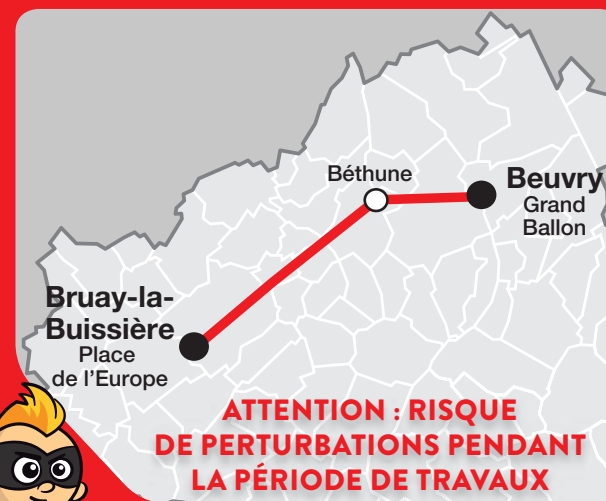

Boutiques Tadao

Béthune
33, rue E. Haynaut (arrêt Clemenceau)
Lundi au vendredi : 8h30-12h30
et 13h30-18h30
Samedi : 8h30-12h

Bruay-la-Buissière
Place de l'Europe
Mardi, mercredi et jeudi : 14h-17h30
Vendredi : 9h-12h30 et 14h-17h30

Relais Tadao

Béthune
- Rotonde
C. Cial La Rotonde
- La Cloche d'Or
62 rue d'Arras

- La Civette
Place de la Communication
- La Tournabonne
Boulevard Poincaré
Beuvry
- Le Pot à Tabac
Route Nationale

- La Civette du Centre
9 rue Sadi Carnot
Bruay-la Buissière
- Le Country
460 Rue Alfred Leroy

- Le Marmottan
76 rue Marmottan
- Recharge possible de la carte Tadao

Un bus toutes les 20 mn Ligne Bulle

ATTENTION : RISQUE DE PERTURBATIONS PENDANT LA PÉRIODE DE TRAVAUX

Bruay-la-Buissière
Hesdigneul-les-Béthune
Fouquières-les-Béthune