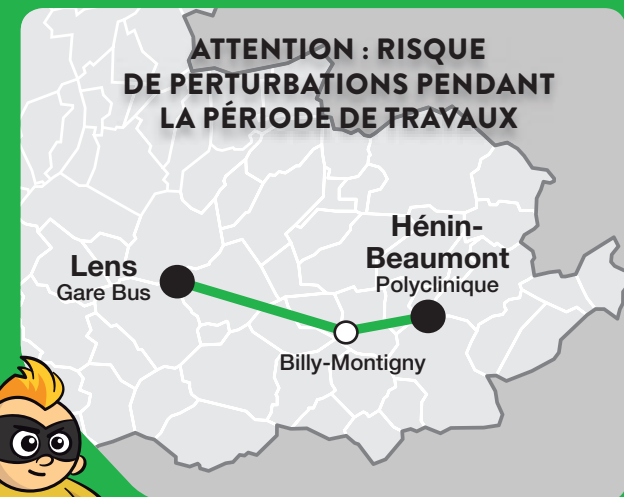

Relais Tadao

Billy-Montigny

■ La Civette
16 rue du 8 Mai 1945
■ Le Rami
10 rue des Fusillés

Hénin-Beaumont

■ La Civette
31 rue Denis Papin
■ Au Maryland
269 rue Montpencher

■ Le Flash
639 Bd Albert Schweitzer
■ L'Amaryllis
293 rue Saint Martin

Lens
■ Au Pot à Tabac
230 rue Paul Bert

Sallaumines
■ Le Narval
95 rue Édouard Vaillant

■ Recharge possible de la carte Tadao

Durant les travaux, retrouvez toutes les déviations de vos lignes :
• Dans la rubrique « Infos Travaux » sur tadao.fr
• Sur le site : travaux.tadao.fr
• Par téléphone au : 0 810 00 11 78
(prix d'un appel local depuis un poste fixe)

#2019 UNRÉSEAU TOUTNEUF

23

23

Un bus toutes les heures Ligne Mozaïc

Hénin-Beaumont
Billy-Montigny
Méricourt

Sallaumines
Lens

tadao.fr
travaux.tadao.fr
0 810 00 11 78

Valables à partir du 3 septembre jusqu'au 31 décembre 2018 (y compris en petites vacances scolaires).