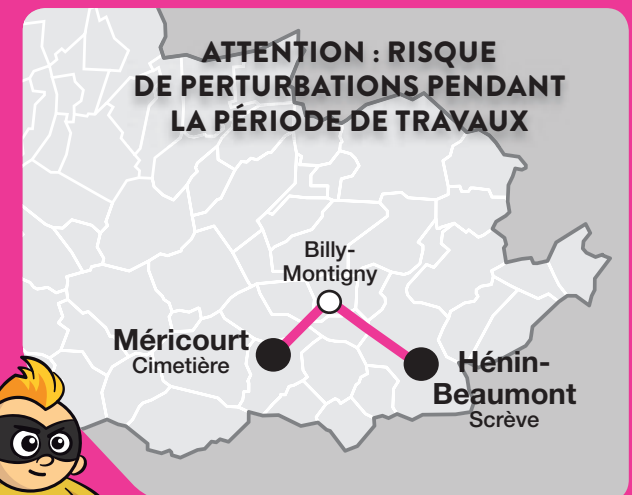

HÉNIN-BEAUMONT

DROCOURT

ROUVROY

BILLY-MONTIGNY

FOUQUIÈRES-LEZ-LENS

NOYELLES-SOUS-LENS

MÉRICOURT

Durant les travaux, retrouvez toutes les déviations de vos lignes :
 • Dans la rubrique « Infos Travaux » sur tadao.fr
 • Sur le site : travaux.tadao.fr
 • Par téléphone au : 0 810 00 11 78
 (prix d'un appel local depuis un poste fixe)

#2019 UNRÉSEAU TOUTNEUF

25

25

Un bus toutes les heures
Ligne Mozaïc

ATTENTION : RISQUE DE PERTURBATIONS PENDANT LA PÉRIODE DE TRAVAUX

Méricourt
 Noyelles-sous-Lens
 Fouquières-lez-Lens
 Billy-Montigny

Rouvroy
 Drocourt
 Hénin-Beaumont