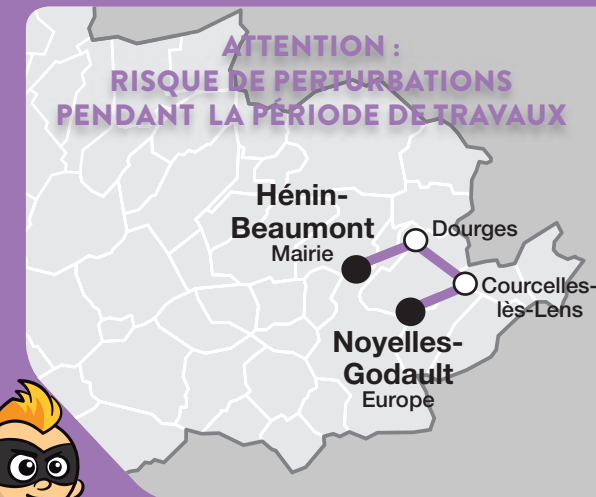

Boutique Tadao

Hénin-Beaumont

Rue Élie Gruyelle
(arrêt Espace Lumière)
Lundi : 13h30-18h30
Du mardi au vendredi :
8h30-12h30 et 13h30-18h30
Samedi : 9h-12h

Relais Tadao

Courcelles-lès-Lens

■ Le Gitane
8 rue F. de Pressencé

Hénin-Beaumont

■ La Civette
31 rue Denis Papin

■ Au Maryland
269 rue Montpencher

■ Le Flash
639 Bd Albert Schweitzer

■ L'Amaryllis
293 rue Saint Martin

Noyelles-Godault

■ Auchan Centre Commercial

Dourges

■ Lili Dog
14 rue Roger Salengro

■ Recharge possible de la carte Tadao

Un bus toutes les heures

Ligne Mozaïc

ATTENTION :
RISQUE DE PERTURBATIONS
PENDANT LA PÉRIODE DE TRAVAUX

Noyelles-Godault
Courcelles-lès-Lens

Dourges
Hénin-Beaumont

tadao.fr
travaux.tadao.fr
0 810 00 11 78

Valables à partir du 3 septembre
jusqu'au 31 décembre 2018
(y compris en petites vacances scolaires).

TADAO
UNE MOBILITÉ D'AVANCE

- Europe  1
- P.A du Quiéry
- Résidence Mousseron
- République
- Mourmelon
- Rue de Fismes
- Delegorgue  1  1
- Cimetière
- Artois
- Gris Nez
- Artois
- Cimetière
- Mairie  1
- Briquet
- La Marlière
- Cité Crombez
- Mairie  1  1  2
- Pasteur
- Lourdes
- Collège Franck  2
- Gare SNCF  1
- Commissariat  3
- Lemaître
- Bourcheuil
- Domagalla
- Gruyelle