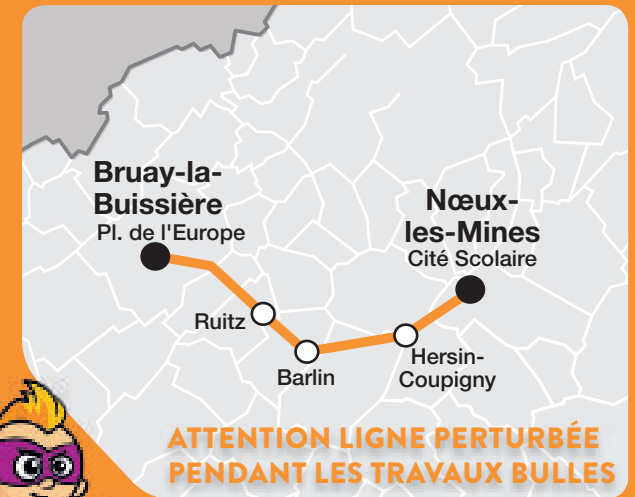

REJOIGNEZ-NOUS !

avec calculateur d'itinéraires

Appli TADAO GRATUITE sur App Store

Horaires valables à partir du 6 novembre 2017

0 810 00 11 78

travaux.tadao.fr

tadao.fr

Complétez cette ligne par les TER présents sur le territoire Tadao. Ils sont accessibles avec votre abonnement Tadao mensuel ou annuel.

Pratique !

1 bus toutes les heures en journée du lundi au samedi, toute l'année, y compris pendant les vacances scolaires.

La Ligne 28 est une ligne Mozaïc

28

28

Un bus toutes les heures

Ligne Mozaïc

- Bruay-la-Buissière
- Haillicourt
- Ruitz
- Maisnil-les-Ruitz
- Barlin
- Hersin-Coupigny
- Nœux-les-Mines

Relais Tadao

- Barlin**
 - Les Arcades
 - 4 rue du Dr Capiaux
- Bruay-la-Buissière**
 - Le Country
 - 460 Rue Alfred Leroy
- Haillicourt**
 - Le Marmottan
 - 76 rue Marmottan
 - Le Mémorial
 - Rue Victor Hugo
 - Mag Presse Ccial Cora
- Hersin-Coupigny**
 - PMU Le Reinitas
 - 14 rue Jean Jaurès
- Nœux-les-Mines**
 - La Civette
 - rue Nationale