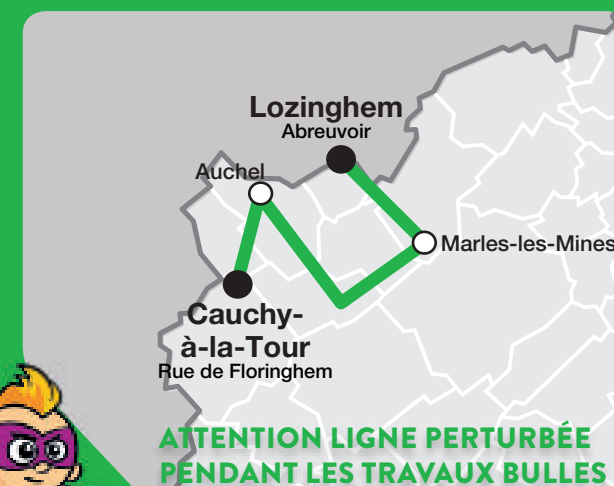

Appli TADAO GRATUITE sur
App Store | Google Play

avec calculateur
d'itinéraires

REJOIGNEZ-NOUS !

Horaires valables à partir du 6 novembre 2017.

tadao.fr
travaux.tadao.fr
0 810 00 11 78

Pratique !
Complétez cette ligne par les TER présents
sur le territoire Tadao. Ils sont accessibles avec
votre abonnement Tadao mensuel ou annuel.

La Ligne 30
est une ligne Mozaïc
1 bus toutes les heures
en journée du lundi
au samedi toute l'année,
y compris pendant les
vacances scolaires.

30

30

Un bus toutes les heures
Ligne Mozaïc

**ATTENTION LIGNE PERTURBÉE
PENDANT LES TRAVAUX BULLES**

Cauchy-à-la-Tour
Auchel
Calonne-Ricouart

Marles-les-Mines
Lozinghem

Boutiques Tadao

Béthune

309 av. de Lens (près de la gare SNCF)
Du lundi au vendredi : 8h30-12h30
et 13h30-18h30
Samedi : 8h30-12h
Déménagement à l'automne
au 33, rue E. Haynaut
(arrêt Clemenceau)

Bruay-la-Buissière

Centre d'échanges Provinces
Mardi, mercredi et jeudi :
14h-17h30
Vendredi : 9h-12h30
et 14h-17h30

Relais Tadao

Auchel

PMU Le Brazza
place Jules Guesde
SNC Le Narval
rue Arthur Lamendin

Cauchy-à-la-Tour