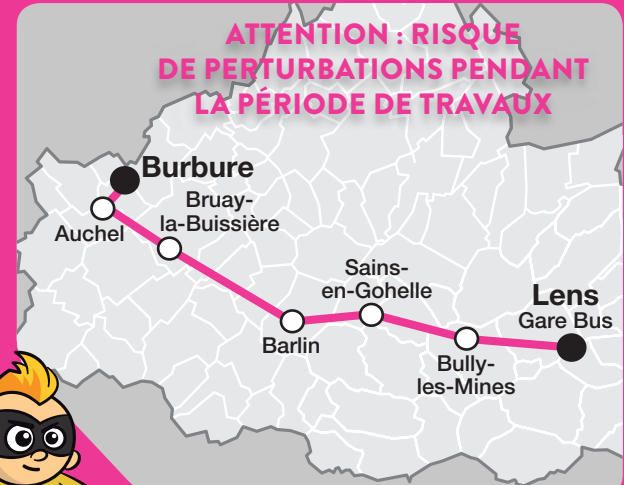

During the works, find all deviations on the lines:
- In the rubric 'Infos Travaux' on tadao.fr
- On the site: travaux.tadao.fr
- By phone at: 0 810 00 11 78
(prix d'un appel local depuis un poste fixe)

#2019 UNRÉSEAU TOUTNEUF

07

40

Un bus toutes les heures
Ligne Mozaïc

ATTENTION : RISQUE DE PERTURBATIONS PENDANT LA PÉRIODE DE TRAVAUX

- List of service locations: Burbure, Auchel, Calonne-Ricouart, Divion, Bruay-la-Buissière, Haillicourt, Ruitz, Barlin, Hersin-Coupigny, Sains-en-Gohelle, Mazingarbe, Bully-les-Mines, Grenay, Loos-en-Gohelle, Lens.