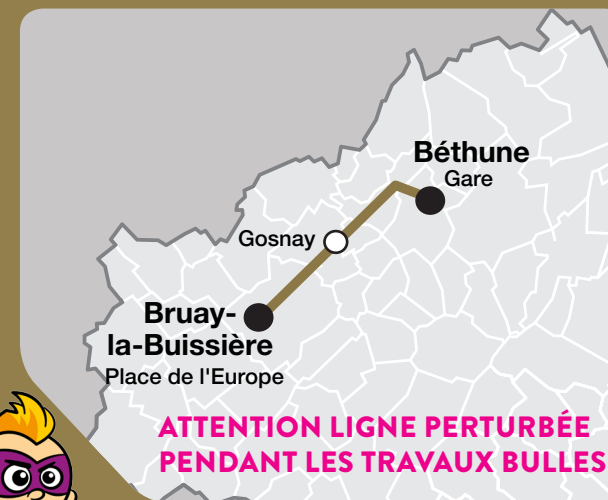

* En période scolaire, l'arrêt « Collège Debeyre » est desservi le midi le mercredi et le soir le lundi, mardi, jeudi et vendredi.

** En période scolaire, l'arrêt « Lycée Malraux » est desservi le midi le mercredi et samedi et le soir le lundi, mardi, jeudi et vendredi.

⊗ Uniquement sur réservation téléphonique ■ Du lundi au samedi M Mercredi S Samedi ○ Lundi, mardi, jeudi et vendredi MS Mercredi et samedi – Ne circule pas
● Lundi, mardi, jeudi, vendredi et samedi

Boutiques Tadao

Béthune – 309 av. de Lens
(près de la gare SNCF)

Du lundi au vendredi : 8h30-12h30
et 13h30-18h30

Samedi : 8h30-12h

Déménagement à l'automne au 33,
rue E. Haynaut (arrêt Clemenceau)

Bruay-la-Buissière

Centre d'échanges
Provinces
Mardi, mercredi
et jeudi : 14h-17h30
Vendredi : 9h-12h30
et 14h-17h30

Relais Tadao

Béthune

■ Rotonde
Ccial La Rotonde
■ La Cloche d'Or
62 rue d'Arras
■ La Civette
Place de la Communication

■ La Tournabonne
Boulevard Poincaré

■ Mag Presse Ccial
Cora

Bruay-la-Buissière

■ Le Country
460 Rue Alfred Leroy
■ Le Marmottan
76 rue Marmottan
■ Le Mémorial
Rue Victor Hugo

■ Recharge possible
de la carte Tadao

50

Ligne Duo

ATTENTION LIGNE PERTURBÉE
PENDANT LES TRAVAUX BULLES

Bruay-la-Buissière
Gosnay
Fouquereuil

Annezin
Béthune

tadao.fr
travaux.tadao.fr

0 810 00 11 78

Horaires valables à partir
du 03 février 2018.