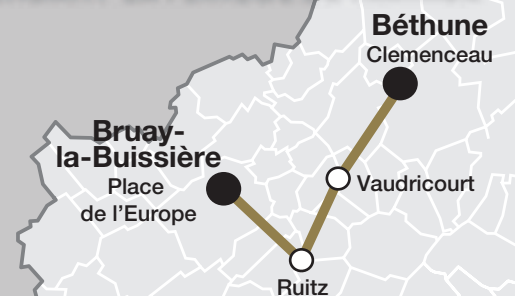

#2019 UNRÉSEAU TOUTNEUF

52

52

Ligne Duo

ATTENTION :
RISQUE DE PERTURBATIONS
PENDANT LA PÉRIODE DE TRAVAUX

Bruay-la-Buissière
 Haillicourt
 Ruitz
 Houchin

Drouvin-le-Marais
 Vaudricourt
 Fouquières-les-Béthune
 Béthune

tadao.fr
travaux.tadao.fr
0 810 00 11 78

Valables à partir du 3 septembre jusqu'au 31 décembre 2018 (y compris en petites vacances scolaires).

TADAO
 UNE MOBILITÉ D'AVANCE

Boutiques Tadao

Béthune
 33 rue E. Haynaut (arrêt Clemenceau)
 Du lundi au vendredi :
 8h30-12h30 et 13h30-18h30
 Samedi : 8h30-12h

Bruay-la-Buissière
 Place de l'Europe
 Mardi, mercredi et jeudi :
 14h - 17h30
 Vendredi : 9h - 12h30
 et 14h - 17h30

Relais Tadao

Béthune
 ■ Rotonde
 Ccial La Rotonde
 ■ La Cloche d'Or
 62 rue d'Arras
 ■ La Civette
 Place de la Communication
 ■ La Tournabonne
 Boulevard Poincaré

Bruay-la-Buissière
 ■ Le Country
 460 Rue Alfred Leroy
 ■ Le Marmottan
 76 rue Marmottan
Haillicourt
 ■ Le Salengro
 25 rue Salengro
 ■ Recharge possible de la carte Tadao

52

Plan de ligne

⚠ Pour que le bus passe à ces horaires :
Réservation nécessaire au moins 2 h avant
au **0 800 800 964**
(appel gratuit depuis un poste fixe)