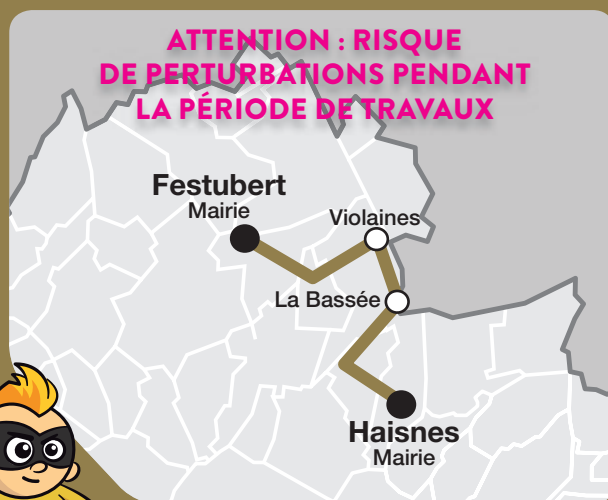

■ Le Gallia
26 rue Roger Salengro

La Bassée

■ Le Derby
71 rue de Lens

■ Recharge possible
de la carte Tadao

09

60

Ligne Duo

**ATTENTION : RISQUE
DE PERTURBATIONS PENDANT
LA PÉRIODE DE TRAVAUX**