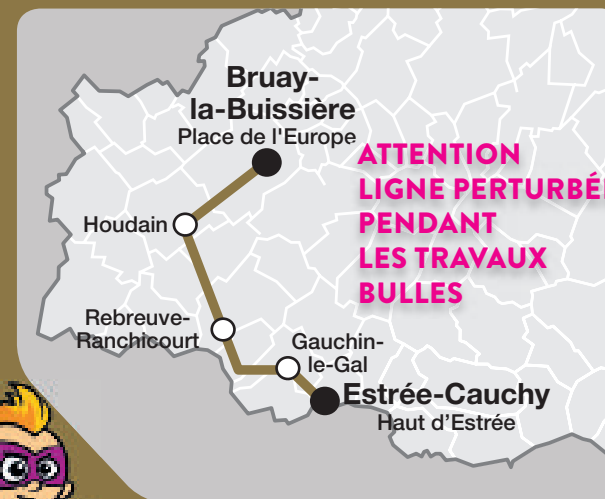

■ Du lundi au samedi

- Ne circule pas

☉ Uniquement sur réservation téléphonique

Boutique Tadao

Bruay-la-Buissière

Centre d'échanges Provinces
Mardi, mercredi et jeudi : 14h-17h30
Vendredi : 9h-12h30 et 14h-17h30

Relais Tadao

Bruay-la-Buissière

- Le Country
460 Rue Alfred Leroy
- Le Marmottan
76 rue Marmottan
- Le Mémorial Rue Victor Hugo

- Mag Presse Ccial Cora

Houdain

- Rive droite Rive gauche, 50 rue Gallieni
- Le Chantilly, 2 rue Salengro

- Recharge possible de la carte Tadao

62

Ligne Duo

**ATTENTION
LIGNE PERTURBÉE
PENDANT
LES TRAVAUX
BULLES**

Estrée-Cauchy
Gauchin-le-Gal
Caucourt
Hermin

Rebreuve-Ranchicourt
Houdain
Bruay-la-Buissière

tadao.fr
travaux.tadao.fr
0 810 00 11 78

Horaires valables à partir
du 6 novembre 2017.

62

Plan de ligne

- Haut d'Estrée
- Centre  1
- Rue du Château
- Mairie  2
- Rue d'en Haut
- Rue Carré
- Calvaire
- Église
- Rue Baraffles  3
- Pont Prieur
- Mairie  4
- Place
- Carrefour de la Croix
- De Gaulle
- Gendarmerie
- Petite Place
- Saint-Jean
- Somme
- Collège Prévert  1
- Route de Bruay
- Alouettes
- Alfred Leroy
- Lycée Carnot  2