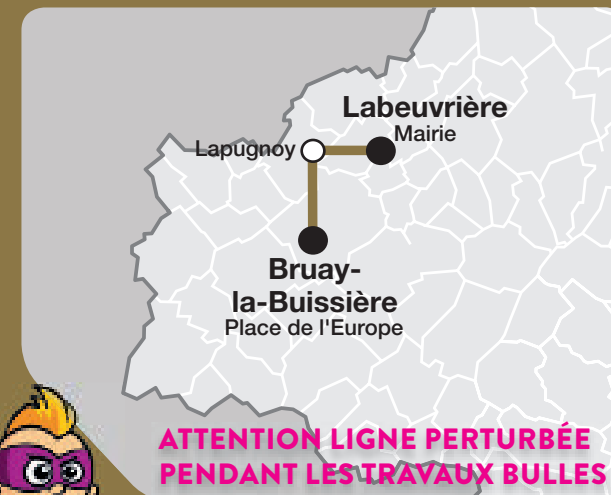

☐ Du lundi au samedi

V Vendredi uniquement

☐ Du lundi au vendredi

- Ne circule pas

⌚ Uniquement sur réservation téléphonique

Boutique Tadao

Bruay-la-Buissière

Centre d'échanges Provinces
Mardi, mercredi et jeudi : 14h-17h30
Vendredi : 9h-12h30 et 14h-17h30

Relais Tadao

Bruay-la-Buissière

■ Le Country
460 Rue Alfred Leroy

■ Le Marmottan
76 rue Marmottan
■ Le Mémorial
Rue Victor Hugo
■ Mag Presse Ccial Cora

Lapugnoy

■ Le Central
242 rue Jean Jaurès

■ Recharge possible de la carte Tadao

68

Ligne Duo

ATTENTION LIGNE PERTURBÉE PENDANT LES TRAVAUX BULLES

Labeuvrière
Lapugnoy

Bruay-la-Buissière

tadao.fr
travaux.tadao.fr
0 810 00 11 78

Horaires valables à partir du 6 novembre 2017.

- Lycée des Travaux Publics
- **Place de l'Europe**
- Mairie  1
- Barrière
- Cité du 8 Mai
- Cimetière
- Rivière Fleurie
- Mairie  2
- Rue Barbusse
- Stade  1
- Mont Éventé
- Victor Hugo - Gare SNCF  1
- Lycée des Travaux Publics  1
- Square Basly
- Boulogne
- Lycée Mendès France  2
- Victor Hugo
- Saint-Martin  1
- Ernest Wery
- Hôtel de Ville  3  3
- **Place de l'Europe**  1  1  1  1