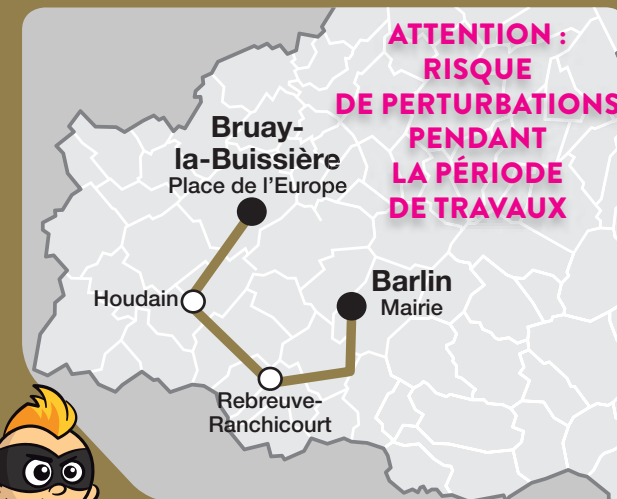

■ Du lundi au samedi ● Lundi, mardi, jeudi, vendredi et samedi M Mercredi uniquement MS Mercredi et samedi - Ne circule pas © Sur réservation uniquement

Boutique Tadao

Bruay-la-Buissière

Place de l'Europe
Mardi, mercredi et jeudi : 14h-17h30
Vendredi : 9h-12h30 et 14h-17h30

Relais Tadao

Barlin

■ Les Arcades
4 rue du Dr Capioux

Bruay-la-Buissière

■ Le Country
460 Rue Alfred Leroy
■ Le Marmottan
76 rue Marmottan

Houdain

■ Rive Droite Rive gauche
50 rue Gallieni
■ Le Chantilly
2 rue Salengro

■ Recharge possible de la carte Tadao

70

Ligne Duo

Barlin
Fresnicourt-le-Dolmen
Rebreuve-Ranchicourt

Houdain
Bruay-la-Buissière

tadao.fr
travaux.tadao.fr
0 810 00 11 78

Valables à partir du 3 septembre
jusqu'au 31 décembre 2018
(y compris en petites vacances scolaires).

TADAO
UNE MOBILITÉ D'AVANCE

70

Plan de ligne

BARLIN

FRESNICOURT-LE-DOLMEN

REBREUVE-RANCHICOURT

HOUDAIN

- Mairie  1  1
- Fresnicourt
- Actigreen  1
- Rue Foch
- Souchez
- Salengro
- Rue du Bois
- Bleuets
- Mairie  2
- Garinelles
- Olhain Bourg  1
- Baraffles
- Pont Prieur
- Mairie  3
- Place
- Carrefour de La Croix
- De Gaulle
- Gendarmerie
- Petite Place  2
- Saint-Jean
- Route de Bruay
- Alouettes
- Alfred Leroy
- Lycée Carnot  1
- Place de l'Europe  1  1  3