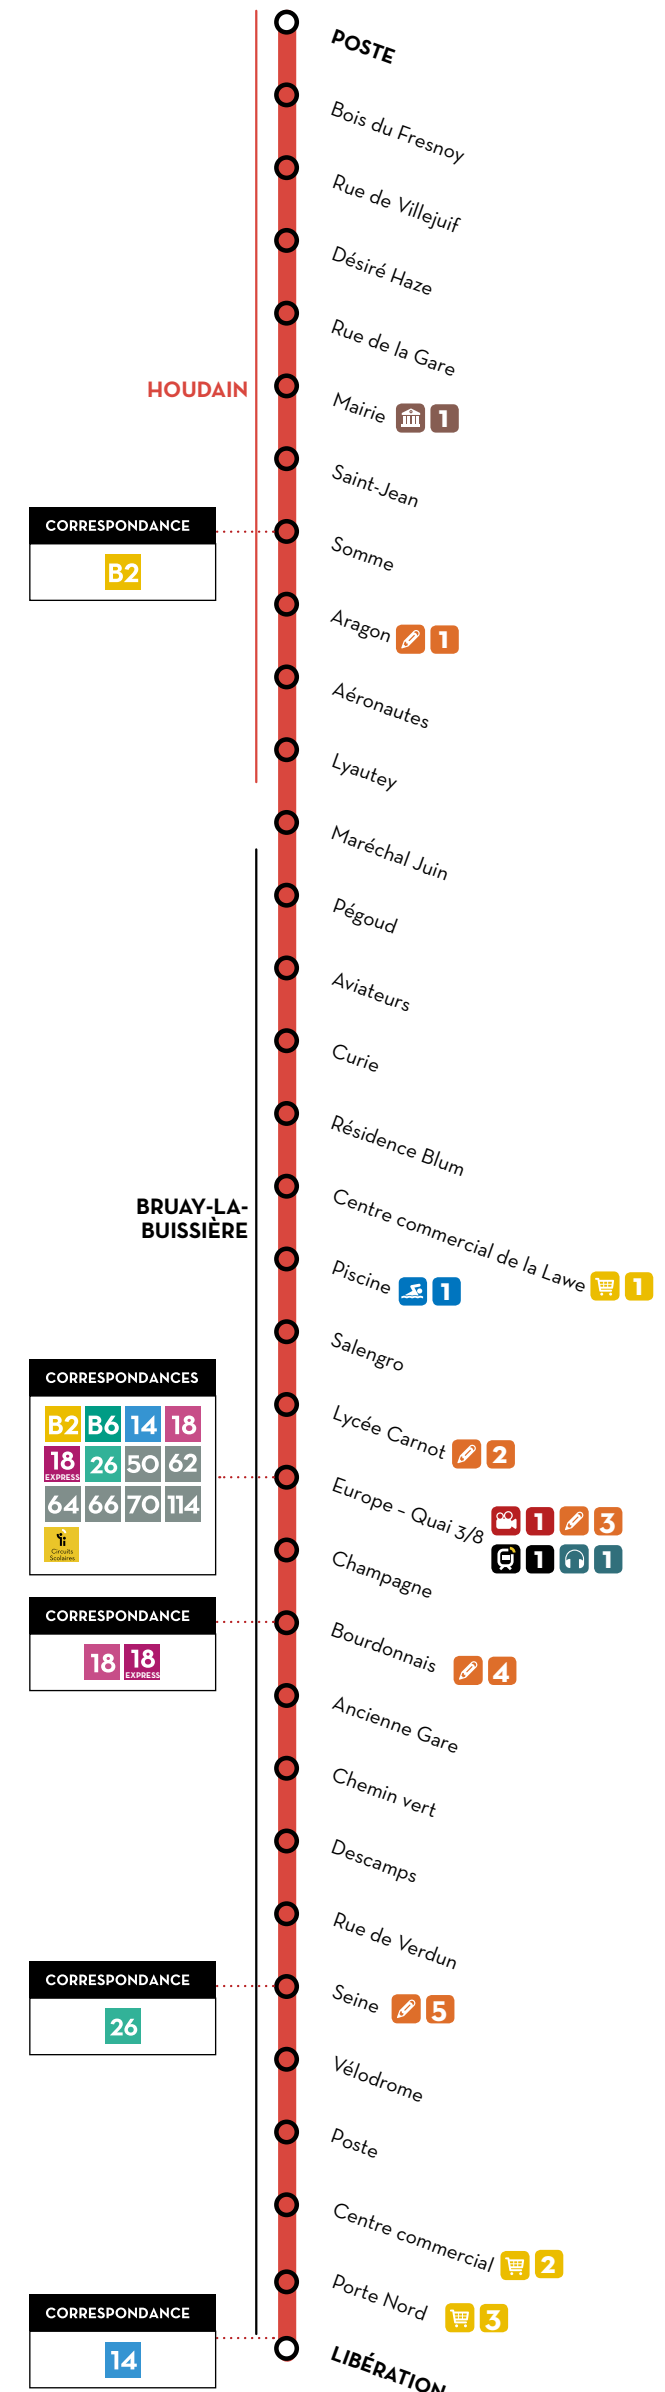

Les horaires sont donnés pour des conditions normales de circulation.
Horaires et itinéraires sont susceptibles d'être modifiés en cours d'année. Pensez à les vérifier régulièrement aux arrêts et sur tadao.fr

NOUS VOUS Y EMMENONS

1 Centre Commercial de la Lawe	1 Collège Prévert	1 Médiathèque
2 Centre Commercial	2 Collège Carnot	1 Cinéma
3 Centre Commercial Bruay porte Nord	3 Collège Signoret	1 Boutique Tadao
1 Mairie Houdain	4 Collège Camus	
1 Piscine	5 Collège Rostand