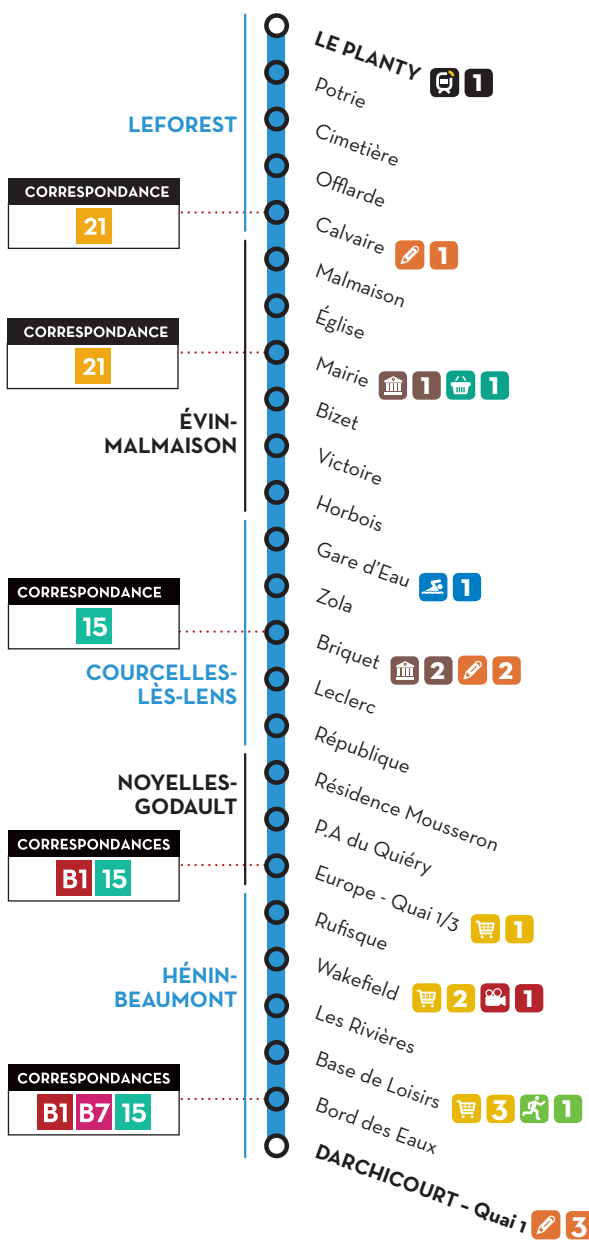

TADAO
UNE MOBILITÉ D'AVANCE

23

LEFOREST VERS HÉNIN-BEAUMONT

TOUTE L'INFO ET LES HORAIRES EN TEMPS RÉEL VIA L'APPLI

Horaires valables du lundi au samedi

LEFOREST	Le Planty	7:02	8:05	9:05	10:05	11:05	12:05	13:05	14:05	15:30	16:30	17:05	18:05	19:05	Le Planty
	Potrie	7:03	8:06	9:06	10:06	11:06	12:06	13:06	14:06	15:31	16:31	17:06	18:06	19:06	Potrie
	Cimetière	7:05	8:08	9:08	10:08	11:08	12:08	13:08	14:08	15:33	16:33	17:08	18:08	19:08	Cimetière
	Offlarde	7:06	8:09	9:09	10:09	11:09	12:09	13:09	14:09	15:34	16:34	17:09	18:09	19:09	Offlarde
	Calvaire	7:07	8:10	9:10	10:10	11:10	12:10	13:10	14:10	15:35	16:35	17:10	18:10	19:10	Calvaire
	Malmaison	7:12	8:15	9:15	10:15	11:15	12:15	13:15	14:15	15:40	16:40	17:15	18:15	19:14	Malmaison
	Église	7:13	8:16	9:16	10:16	11:16	12:16	13:16	14:16	15:41	16:41	17:16	18:16	19:15	Église
	Mairie	7:14	8:17	9:17	10:17	11:17	12:17	13:17	14:17	15:42	16:42	17:17	18:17	19:16	Mairie
	Bizet	7:16	8:19	9:19	10:19	11:19	12:19	13:19	14:19	15:44	16:44	17:19	18:19	19:17	Bizet
	Victoire	7:17	8:20	9:20	10:20	11:20	12:20	13:20	14:20	15:45	16:45	17:20	18:20	19:18	Victoire
	Horbois	7:19	8:22	9:22	10:22	11:22	12:22	13:22	14:22	15:47	16:47	17:22	18:22	19:20	Horbois
	Gare d'Eau	7:23	8:26	9:26	10:26	11:26	12:26	13:26	14:26	15:51	16:51	17:26	18:26	19:23	Gare d'Eau
	Zola	7:26	8:29	9:29	10:29	11:29	12:29	13:29	14:29	15:54	16:54	17:29	18:29	19:26	Zola
	Briquet	7:27	8:30	9:30	10:30	11:30	12:30	13:30	14:30	15:55	16:55	17:30	18:30	19:27	Briquet
	Leclerc	7:30	8:33	9:32	10:32	11:32	12:32	13:32	14:32	15:57	16:58	17:33	18:32	19:29	Leclerc
	République	7:32	8:35	9:35	10:35	11:35	12:35	13:35	14:35	16:00	17:00	17:35	18:35	19:32	République
	Rés. Mousseron	7:33	8:36	9:36	10:36	11:36	12:36	13:36	14:36	16:01	17:01	17:36	18:36	19:33	Rés. Mousseron
	P.A du Quiéry	7:36	8:39	9:39	10:39	11:39	12:39	13:39	14:39	16:04	17:04	17:39	18:39	19:36	P.A du Quiéry
	Europe - Quai 1	7:41	8:44	9:43	10:43	11:43	12:43	13:43	14:43	16:08	17:09	17:44	18:43	19:40	Europe - Quai 1
	Rufisque	7:42	8:45	9:44	10:44	11:44	12:44	13:44	14:44	16:09	17:10	17:45	18:44	19:41	Rufisque
	Wakefield	7:43	8:46	9:45	10:45	11:45	12:45	13:45	14:45	16:10	17:11	17:46	18:45	19:42	Wakefield
	Les Rivières	7:44	8:47	9:45	10:45	11:45	12:45	13:45	14:45	16:11	17:12	17:47	18:45	19:42	Les Rivières
	Base de Loisirs	7:45	8:48	9:46	10:46	11:46	12:46	13:46	14:46	16:12	17:13	17:48	18:46	19:43	Base de Loisirs
	Bord des Eaux	7:47	8:50	9:48	10:48	11:48	12:48	13:48	14:48	16:14	17:15	17:50	18:48	19:45	Bord des Eaux
	Darchicourt - Quai 1	7:50	8:53	9:51	10:51	11:51	12:51	13:51	14:51	16:17	17:18	17:53	18:50	19:47	Darchicourt - Quai 1