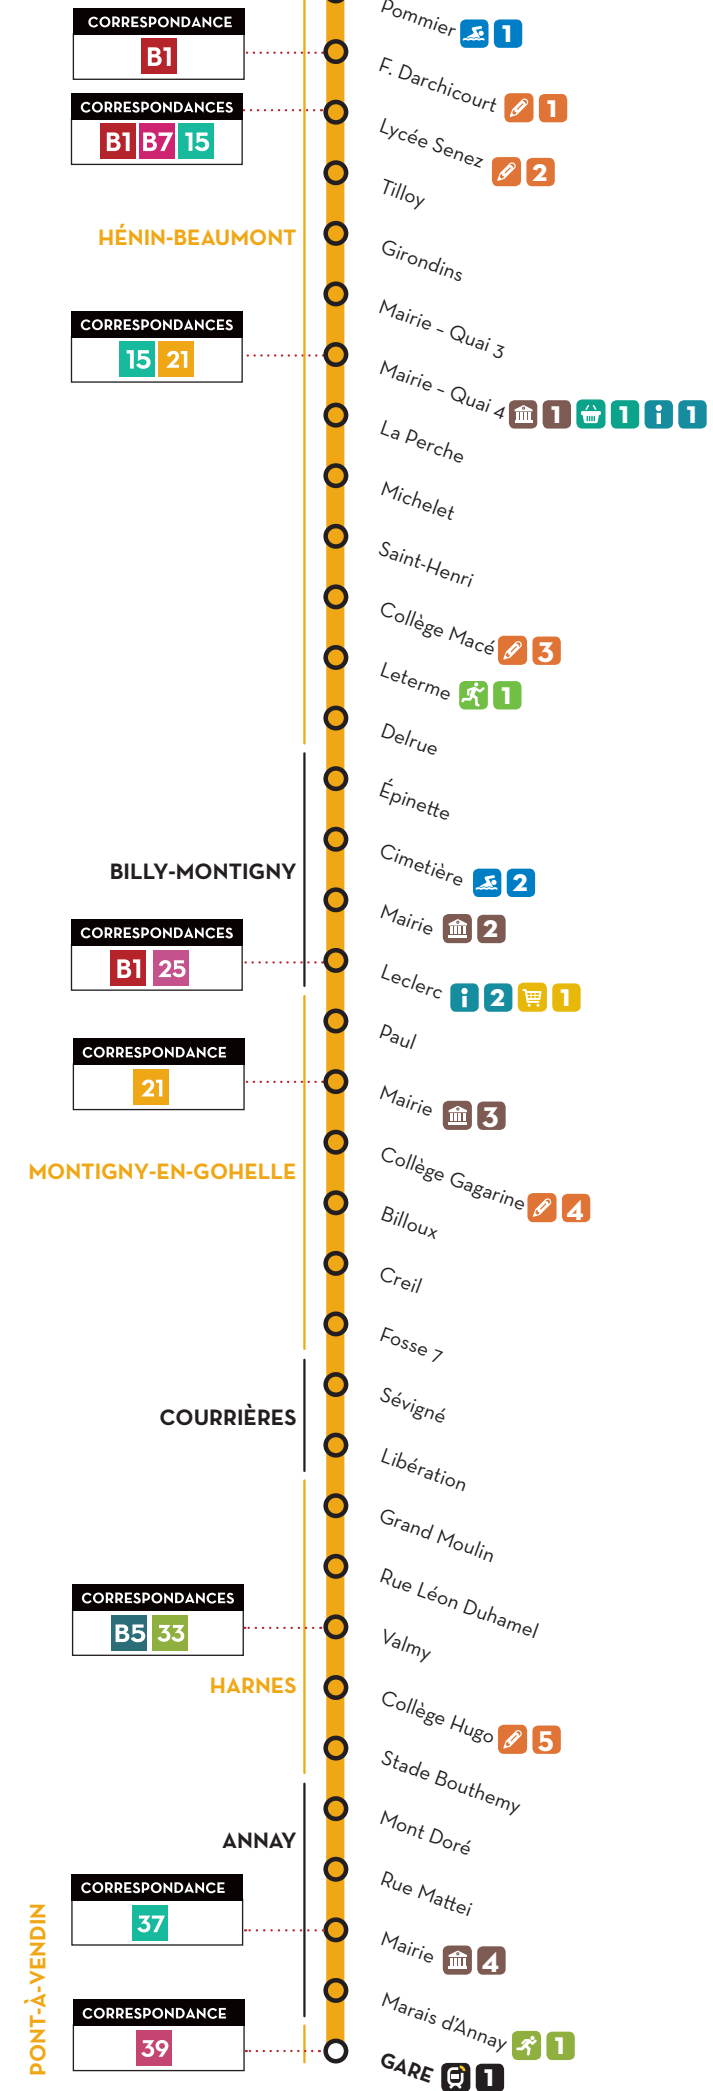

Les horaires sont donnés pour des conditions normales de circulation.

NOUS VOUS Y EMMENONS

- 1 Gare SNCF de Pont-à-Vendin
- 1 Mairie de Hénin-Beaumont
- 2 Mairie de Billy-Montigny
- 3 Mairie de Montigny-en-Gohelle
- 4 Mairie d'Annay-sous-Lens
- 1 Lycée Darchicourt et collège Rabelais
- 2 Lycée Senez
- 3 Collège Macé
- 4 Collège Gagarine
- 5 Collège Hugo
- 1 Zone de loisirs d'Annay
- 1 Marché à Hénin-Beaumont
- 1 Supermarché de Billy-Montigny
- 1 Piscine à Hénin-Beaumont
- 2 Piscine à Billy-Montigny
- 1 Centre Ville à Hénin-Beaumont
- 2 Centre Ville de Billy-Montigny