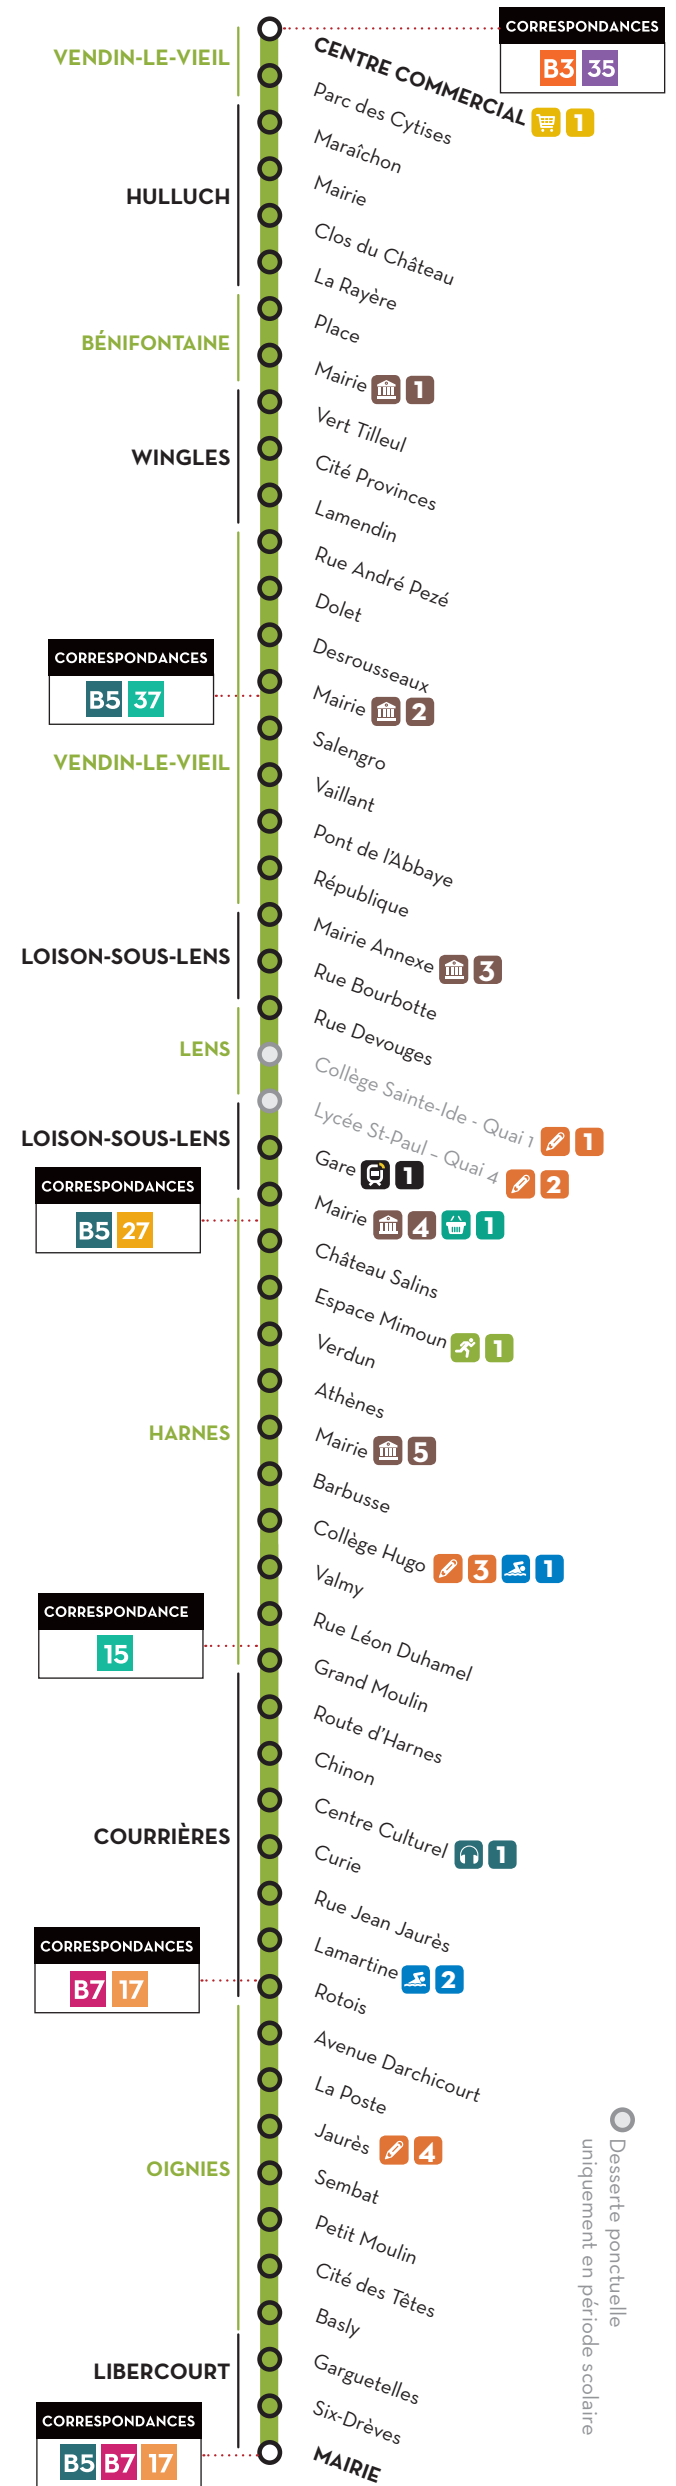

Période Scolaire		du lundi au samedi							m	lajvs	du lundi au samedi							lajv	ms	lamjvs
	Petites Vacances Scolaires		du lundi au samedi							-	lamjvs	du lundi au samedi							-	lamjvs	lamjvs
VENDIN-LE-VIEIL	Centre Commercial	.....	6:42	7:53	8:53	9:53	10:53	.....	12:03	13:03	14:03	15:03	16:03	.....	17:03	18:03	19:05				
	Parc des Cytises	.....	6:44	7:55	8:55	9:55	10:55	.....	12:05	13:05	14:05	15:05	16:05	.....	17:05	18:05	19:07				
HULLUCH	Maraichon	.....	6:50	8:02	9:02	10:02	11:02	.....	12:12	13:12	14:12	15:12	16:12	.....	17:12	18:12	19:13				
	Mairie	.....	6:52	8:04	9:04	10:04	11:04	.....	12:14	13:14	14:14	15:14	16:14	.....	17:14	18:14	19:15				
	Clos du Château	.....	6:52	8:04	9:04	10:04	11:04	.....	12:14	13:14	14:14	15:14	16:14	.....	17:14	18:14	19:15				
	La Rayère	.....	6:54	8:06	9:06	10:06	11:06	.....	12:16	13:16	14:16	15:16	16:16	.....	17:16	18:16	19:17				
BÉNIFONTAINE	Place	.....	6:55	8:07	9:07	10:07	11:07	.....	12:17	13:17	14:17	15:17	16:17	.....	17:17	18:17	19:18				
	Mairie	.....	6:56	8:08	9:08	10:08	11:08	.....	12:18	13:18	14:18	15:18	16:18	.....	17:18	18:18	19:19				
WINGLES	Vert Tilleul	.....	6:57	8:09	9:09	10:09	11:09	.....	12:19	13:19	14:19	15:19	16:19	.....	17:19	18:19	19:20				
	Cité Provinces	.....	6:58	8:11	9:11	10:11	11:11	.....	12:21	13:21	14:21	15:21	16:21	.....	17:21	18:21	19:21				
	Lamendin	.....	7:00	8:13	9:13	10:13	11:13	.....	12:23	13:23	14:23	15:23	16:23	.....	17:23	18:23	19:23				
	Rue André Pezé	.....	7:02	8:15	9:15	10:15	11:15	.....	12:25	13:25	14:25	15:25	16:25	.....	17:25	18:25	19:25				
VENDIN-LE-VIEIL	Dolet	.....	7:06	8:19	9:19	10:19	11:19	.....	12:29	13:29	14:29	15:29	16:29	.....	17:29	18:29	19:29				
	Desrousseaux	.....	7:07	8:20	9:20	10:20	11:20	.....	12:30	13:30	14:30	15:30	16:30	.....	17:30	18:30	19:29				
	Mairie	.....	7:09	8:22	9:22	10:22	11:22	.....	12:32	13:32	14:32	15:32	16:32	.....	17:32	18:32	19:31				
	Salengro	.....	7:10	8:23	9:23	10:23	11:23	.....	12:33	13:33	14:33	15:33	16:33	.....	17:33	18:33	19:32				
LOISON-SOUS-LENS	Vaillant	.....	7:11	8:24	9:24	10:24	11:24	.....	12:34	13:34	14:34	15:34	16:34	.....	17:34	18:34	19:33				
	Pont de l'Abbaye	.....	7:14	8:27	9:27	10:27	11:27	.....	12:37	13:37	14:37	15:37	16:37	.....	17:37	18:36	19:35				
	République	.....	7:16	8:29	9:29	10:29	11:29	.....	12:39	13:39	14:39	15:39	16:39	.....	17:39	18:39	19:38				
	Mairie Annexe	.....	7:17	8:30	9:30	10:30	11:30	.....	12:40	13:40	14:40	15:40	16:40	.....	17:40	18:39	19:38				
LOISON-SOUS-LENS	Rue Bourbotte	.....	7:19	8:32	9:32	10:32	11:32	.....	12:42	13:42	14:42	15:42	16:42	.....	17:42	18:41	19:40				
	Rue Devouges	.....	7:20	8:33	9:33	10:33	11:33	.....	12:43	13:43	14:43	15:43	16:43	.....	17:43	18:42	19:41				
LENS	Collège Sainte-Ide - Quai 1	.....	.....	.....	.....	.....	.....	12:18	.....	.....	.....	.....	.....	17:18	.....	.....	.....				
	Lycée St-Paul - Quai 4	.....	.....	.....	.....	.....	.....	12:25	.....	.....	.....	.....	.....	17:25	.....	.....	.....				
LOISON-SOUS-LENS	Gare	.....	7:24	8:37	9:37	10:37	11:37	12:36	12:47	13:47	14:47	15:47	16:47	17:36	17:47	18:46	19:45				
	Mairie	6:00	6:30	7:26	8:39	9:39	10:39	11:39	12:38	12:49	13:49	14:49	15:49	16:49	17:38	17:49	18:48	19:47			
HARNES	Château Salins	6:04	6:34	7:30	8:43	9:43	10:43	11:43	12:42	12:53	13:53	14:53	15:53	16:53	17:42	17:53	18:52	19:51			
	Espace Mimoun	6:06	6:36	7:32	8:45	9:45	10:45	11:45	12:44	12:55	13:55	14:55	15:55	16:55	17:44	17:55	18:54	19:53			
	Verdun	6:07	6:37	7:33	8:46	9:46	10:46	11:46	12:45	12:56	13:56	14:56	15:56	16:56	17:45	17:56	18:55	19:54			
	Athènes	6:09	6:39	7:35	8:48	9:48	10:48	11:48	12:47	12:58	13:58	14:58	15:58	16:58	17:47	17:58	18:57	19:56			
	Mairie	6:12	6:42	7:38	8:51	9:51	10:51	11:51	12:50	13:01	14:01	15:01	16:01	17:01	17:50	18:01	19:00	19:59			
	Barbusse	6:13	6:43	7:39	8:52	9:52	10:52	11:52	12:51	13:02	14:02	15:02	16:02	17:02	17:51	18:02	19:01	20:00			
	Collège Hugo	6:14	6:44	7:40	8:53	9:53	10:53	11:53	12:52	13:03	14:03	15:03	16:03	17:03	17:52	18:03	19:02	20:01			
	Valmy	6:15	6:45	7:41	8:54	9:54	10:54	11:54	12:53	13:04	14:04	15:04	16:04	17:04	17:53	18:04	19:03	20:02			

NOUS VOUS Y EMMENONS

- 1 Gare SNCF de Loison-sous-Lens
- 1 Mairie de Vendin-le-Vieil
- 2 Mairie de Loison-sous-Lens
- 3 Mairie de Harnes
- 4 Mairie de Libercourt
- 5 Mairie de Courrières
- 1 Collège Ste-Ide
- 2 Lycée St-Paul
- 3 Collège Hugo
- 4 Lycée Joliot-Curie
- 1 Piscine d'Harnes
- 2 Piscine de Courrières
- 1 Centre-ville de Courrières
- 1 Espace Mimoun
- 1 Marché d'Harnes
- 1 Centre Culturel à Courrières
- 1 Centre Commercial Vendin-le-Vieil

Les horaires sont donnés pour des conditions normales de circulation.

Horaires et itinéraires sont susceptibles d'être modifiés en cours d'année. Pensez à les vérifier régulièrement aux arrêts et sur tadao.fr

Desserte ponctuelle uniquement en période scolaire