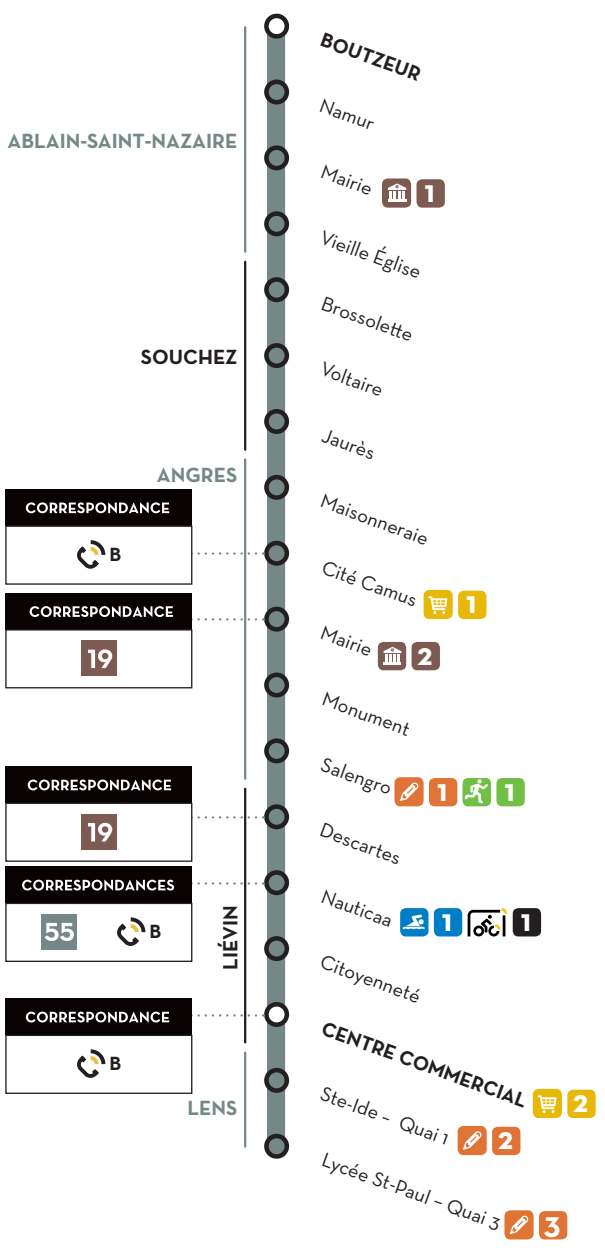

ABLAIN-SAINT-NAZAIRE	Boutzeur	7:05	7:05	8:15	9:15	13:25	Boutzeur
	Namur	7:07	7:07	8:17	9:16	13:26	Namur
	Mairie	7:09	7:09	8:19	9:17	13:28	Mairie
	Vieille Église	7:11	7:11	8:21	9:19	13:30	Vieille Église
SOUCHEZ	Brossolette	7:15	7:15	8:25	9:22	13:32	Brossolette
	Voltaire	7:16	7:16	8:26	9:23	13:33	Voltaire
	Jaurès	7:17	7:17	8:27	9:24	13:34	Jaurès
ANGRES	Maisonneraie	7:19	7:19	8:29	9:25	13:35	Maisonneraie
	Cité Camus	7:20	7:20	8:30	9:27	13:37	Cité Camus
	Mairie	7:21	7:21	8:31	9:27	13:37	Mairie
	Monument	7:22	7:22	8:32	9:28	13:38	Monument
	Salengro	7:23	7:23	8:33	9:29	13:39	Salengro
LIÉVIN	Descartes	7:26	7:26	8:36	9:30	13:42	Rollencourt
	Nauticaa	7:28	7:28	8:38	9:31	13:44	Nauticaa
	Citoyenneté	7:29	7:29	8:39	9:32	13:45	Citoyenneté
	Centre commercial	8:42	9:34	13:48	Centre commercial
LENS	Collège Ste-Idé - Quai 1	7:44	Collège Ste-Idé - Quai 1
	Lycée St-Paul - Quai 3	7:55	Lycée St-Paul - Quai 3

- : ne circule pas
s : samedi
lamjv : lundi, mardi, mercredi, jeudi, vendredi
lamjvs : lundi au samedi
🕒 : sur réservation uniquement

ABLAIN-SAINT-NAZAIRE

SOUCHEZ

ANGRES

CORRESPONDANCE

B

CORRESPONDANCE

19

CORRESPONDANCE

19

CORRESPONDANCES

55 B

CORRESPONDANCE

B

LENS

BOUTIQUES TADAO

LENS
77, RUE JEAN LETIENNE (FACE À LA GARE BUS)
Du lundi au vendredi : 7h30-18h30
Samedi : 8h00-12h30

LIÉVIN
106, RUE DEFERNEZ (ARRÊT CENTRE-VILLE)
Mardi, jeudi et vendredi : 14h-17h30
Mercredi : 9h-12h30 et 14h-17h30