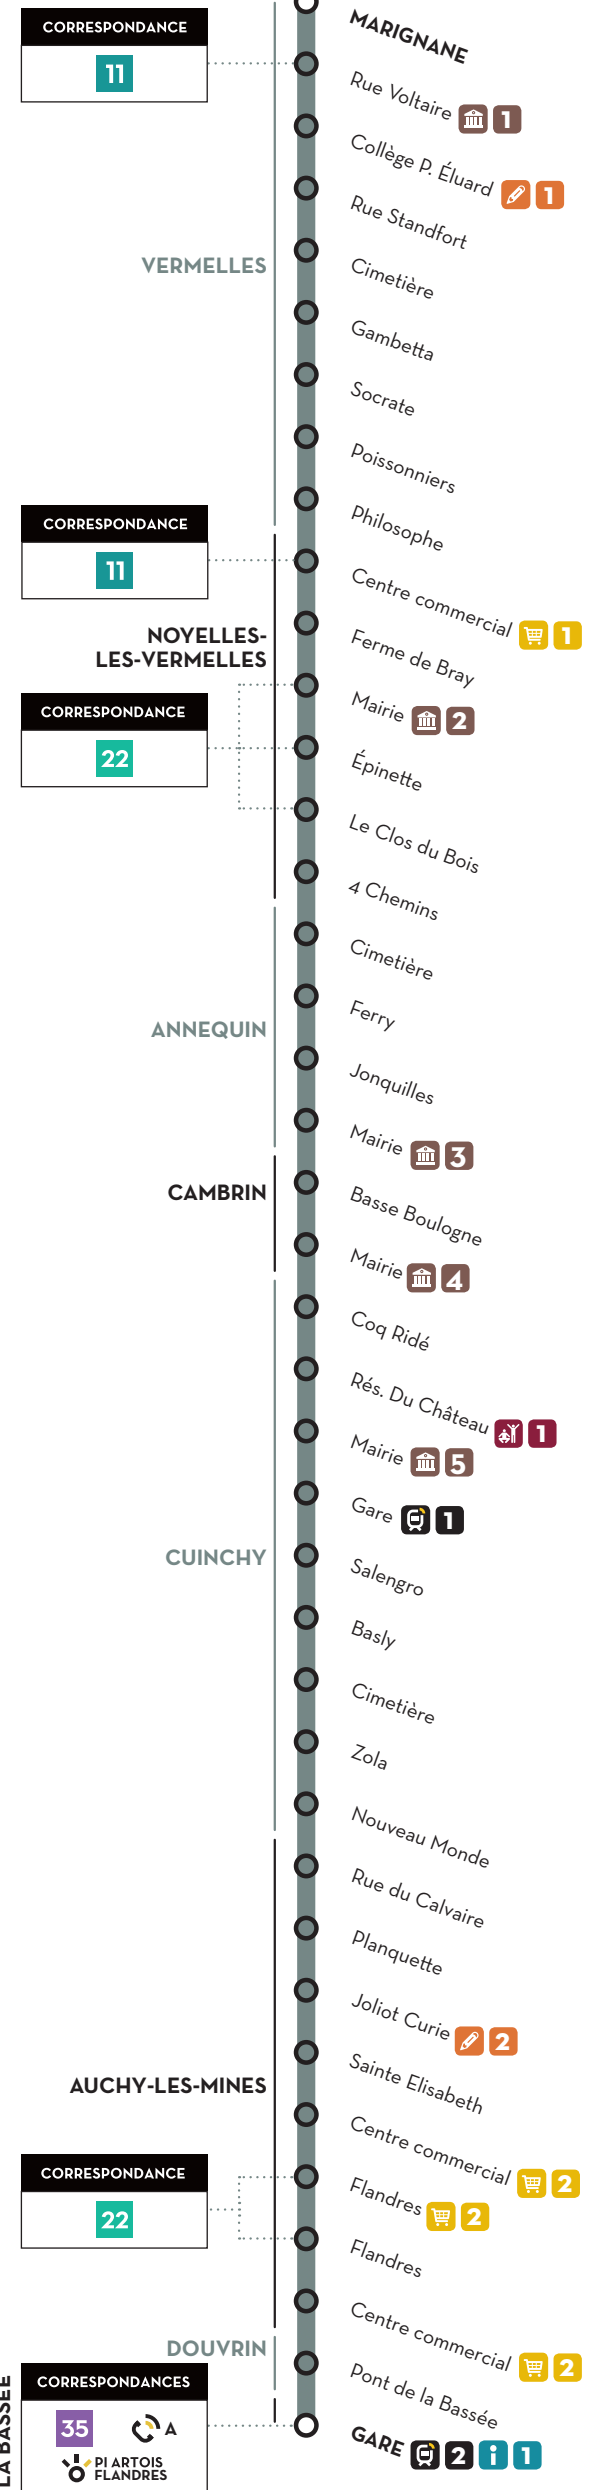

Les horaires sont donnés pour des conditions normales de circulation.

NOUS VOUS Y EMMENONS

- 🏠 1 Mairie de Vermelles
- 🛒 1 Centre commercial Noyelles-les-Vermelles
- 🏠 2 Mairie de Noyelles-les-Vermelles
- 🛒 2 Centre commercial Auchy-les-Mines
- 🏠 3 Mairie d'Annequin
- 🚆 1 Halte SNCF de Cuinchy
- 🏠 4 Mairie de Cambrin
- 🚆 2 Gare SNCF de la Bassée
- 🏠 5 Mairie de Cuinchy
- 📍 1 Centre ville de La Bassée
- 🏠 1 Collège P. Éluard
- 🏠 1 Maison de retraite
- 🏠 2 Collège Joliot-Curie

transdev
ARTOIS GOHELLE

Syndicat Mixte
des Transports
Artois-Gohelle